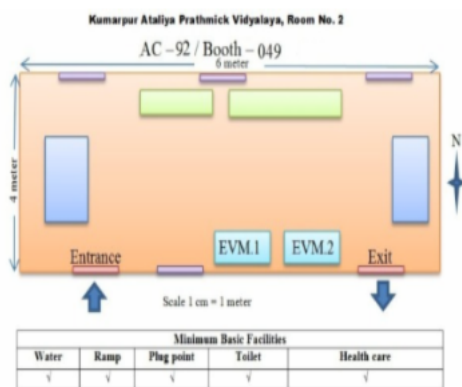

নির্বাচক নিবন্ধন আধিকারিকের স্বাক্ষর

Nazri Naksha

Google Map View

**Kumarpur Ataliya Prathmick Vidyalaya, Room No. 2
AC_92 / Booth No- 49**

Polling Station Building Front View

Polling Station Front View

Cad View