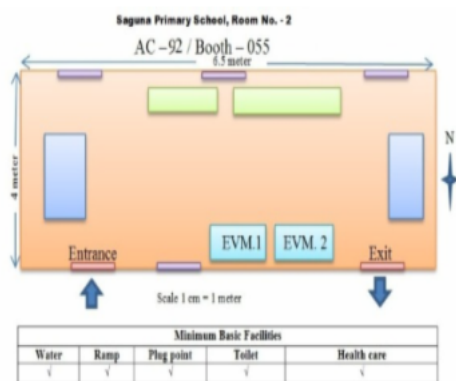

নির্বাচক নিবন্ধন আধিকারিকের স্বাক্ষর

Nazri Naksha

Google Map View

Saguna Primary School, Room No. - 2
AC_92 / Booth No- 55

Polling Station Building Front View

Polling Station Front View

Cad View

Key MAP View