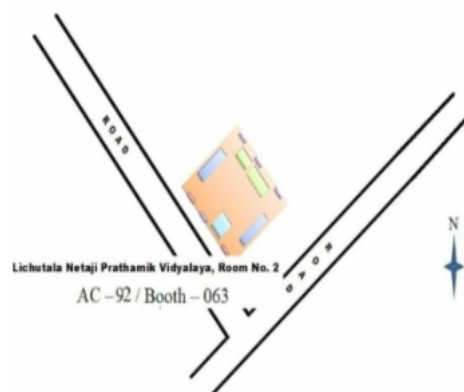

Key MAP View