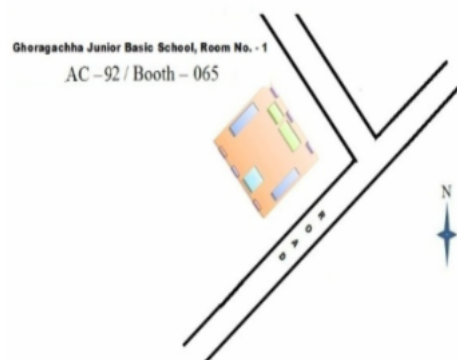

নির্বাচক নিবন্ধন আধিকারিকের স্বাক্ষর

Nazri Naksha

Google Map View

Polling Station Building Front View

Polling Station Front View

Cad View

Key MAP View

1 নাম : মহিদুল হক পিতার নাম: নজরুল ইসলাম বাড়ির নং : n0008 বয়স : 39 লিঙ্গ : পুরুষ	CRZ3117819 ফটো উপলব্ধ	2 নাম : জাহির হোসেন পিতার নাম: রেজ্জাক আলি মণ্ডল বাড়ির নং : এন0025 বয়স : 31 লিঙ্গ : পুরুষ	UHG1650209 ফটো উপলব্ধ	3 নাম : সাবিনা মণ্ডল স্বামীর নাম: কুতুবউদ্দিন মণ্ডল বাড়ির নং : n0025 বয়স : 44 লিঙ্গ : মহিলা	CRZ3116696 ফটো উপলব্ধ
4 নাম : কুতুবউদ্দিন মণ্ডল পিতার নাম: আজিত আলী মণ্ডল বাড়ির নং : n0025 বয়স : 53 লিঙ্গ : পুরুষ	UHG2916955 ফটো উপলব্ধ	5 নাম : সিরাজুল মণ্ডল পিতার নাম: মামলাবক্ক মন্ডল বাড়ির নং : n0009 বয়স : 37 লিঙ্গ : পুরুষ	CRZ3709912 ফটো উপলব্ধ	6 নাম : ইয়াচমিন নাহার বিবি স্বামীর নাম: নামেদ আলী বাড়ির নং : n0009 বয়স : 41 লিঙ্গ : মহিলা	CRZ3615622 ফটো উপলব্ধ
7 নাম : নামেদ আলি পিতার নাম: মামলাবক্ক বাড়ির নং : n0009 বয়স : 43 লিঙ্গ : পুরুষ	CRZ3117355 ফটো উপলব্ধ	8 নাম : ছোকিনা বিবি স্বামীর নাম: মামলাবক্ক মন্ডল বাড়ির নং : n0009 বয়স : 74 লিঙ্গ : মহিলা	CRZ0962654 ফটো উপলব্ধ	9 নাম : মোহর আলি মন্ডল পিতার নাম: রমজান মন্ডল বাড়ির নং : এন0103 বয়স : 25 লিঙ্গ : পুরুষ	UHG2340586 ফটো উপলব্ধ
10 নাম : জেসমিনা খাতুন স্বামীর নাম: জিয়োরুল মন্ডল বাড়ির নং : এন0103 বয়স : 32 লিঙ্গ : মহিলা	REO2020022 ফটো উপলব্ধ	11 নাম : জহর আলি পিতার নাম: মনসুর আলি বাড়ির নং : n0120 বয়স : 45 লিঙ্গ : পুরুষ	CRZ2175982 ফটো উপলব্ধ	12 নাম : লক্ষী বিবি স্বামীর নাম: নজরুল ইসলাম বাড়ির নং : n0008 বয়স : 62 লিঙ্গ : মহিলা	UHG2598829 ফটো উপলব্ধ
13 নাম : নিলিমা মন্ডল স্বামীর নাম: রেজ্জাক আলি মণ্ডল বাড়ির নং : n0025 বয়স : 45 লিঙ্গ : মহিলা	UHG2370674 ফটো উপলব্ধ	14 নাম : রহিনা শা হোসেন স্বামীর নাম: জাহির হোসেন বাড়ির নং : এন0033 বয়স : 28 লিঙ্গ : মহিলা	UHG2658078 ফটো উপলব্ধ	15 নাম : সারা হক স্বামীর নাম: আইনুল হক বাড়ির নং : n0008 বয়স : 38 লিঙ্গ : মহিলা	UHG1273887 ফটো উপলব্ধ
16 নাম : জিয়োরুল মণ্ডল পিতার নাম: জিন্নাত মণ্ডল বাড়ির নং : n0103 বয়স : 43 লিঙ্গ : পুরুষ	CRZ2177442 ফটো উপলব্ধ	17 নাম : সেলিমা বিবি স্বামীর নাম: রমজান মন্ডল বাড়ির নং : n0103 বয়স : 45 লিঙ্গ : মহিলা	CRZ2175933 ফটো উপলব্ধ	18 নাম : মধুমিতা খাতুন পিতার নাম: জহর আলী বাড়ির নং : এন0009 বয়স : 23 লিঙ্গ : মহিলা	UHG2786846 ফটো উপলব্ধ
19 নাম : হুমায়ুন কবির মন্ডল পিতার নাম: রেজ্জাক আলী মন্ডল বাড়ির নং : n0025 বয়স : 27 লিঙ্গ : পুরুষ	UHG2162543 ফটো উপলব্ধ	20 নাম : রেজ্জাক আলি মণ্ডল পিতার নাম: আজিত আলি মণ্ডল বাড়ির নং : n0025 বয়স : 49 লিঙ্গ : পুরুষ	WB/12/082/453078 ফটো উপলব্ধ	21 নাম : রুপিয়া বিবি স্বামীর নাম: সিরাজুল মন্ডল বাড়ির নং : n0009 বয়স : 27 লিঙ্গ : মহিলা	UHG2162519 ফটো উপলব্ধ
22 নাম : নজরুল ইসলাম পিতার নাম: ইয়ারব মন্ডল বাড়ির নং : n0008 বয়স : 66 লিঙ্গ : পুরুষ	UHG2598043 ফটো উপলব্ধ	23 নাম : আইনুল হক পিতার নাম: নজরুল ইসলাম বাড়ির নং : n0008 বয়স : 43 লিঙ্গ : পুরুষ	CRZ3117058 ফটো উপলব্ধ	24 নাম : আলিফ আলি পিতার নাম: জহর আলী বাড়ির নং : এন0120 বয়স : 23 লিঙ্গ : পুরুষ	UHG2780914 ফটো উপলব্ধ
25 নাম : আমানুর আলী পিতার নাম: জহর আলী বাড়ির নং : পাট নং- 65 ঘোড়াগাছা বয়স : 20 লিঙ্গ : পুরুষ	UHG2866457 ফটো উপলব্ধ	26 নাম : রিমি খাতুন পিতার নাম: কুতুব উদ্দিন মন্ডল বাড়ির নং : এন0025 বয়স : 22 লিঙ্গ : মহিলা	UHG2809283 ফটো উপলব্ধ	27 নাম : ছেরাতন (খাতুন) বেওয়া স্বামীর নাম: তৈয়ব আলি সেখ বাড়ির নং : n0102 বয়স : 59 লিঙ্গ : মহিলা	WB/12/082/453129 ফটো উপলব্ধ
28 নাম : ইয়াছিন মণ্ডল পিতার নাম: কোবাদ আলী মণ্ডল বাড়ির নং : n0065 বয়স : 37 লিঙ্গ : পুরুষ	CRZ3709979 ফটো উপলব্ধ	29 নাম : রোজিনা (খাতুন) মণ্ডল স্বামীর নাম: ইয়াছিন মণ্ডল বাড়ির নং : n0065 বয়স : 40 লিঙ্গ : মহিলা	GQL3451507 ফটো উপলব্ধ	30 নাম : রাহুল আমিন পিতার নাম: কালো মন্ডল বাড়ির নং : n0214 বয়স : 26 লিঙ্গ : পুরুষ	UHG2241008 ফটো উপলব্ধ