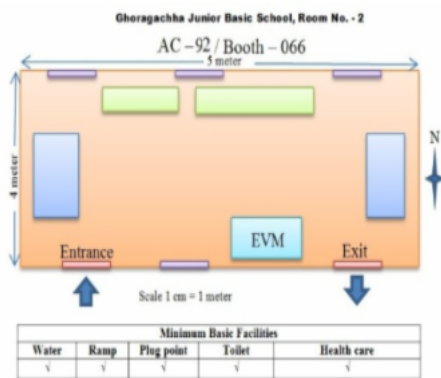

নির্বাচক নিবন্ধন আধিকারিকের স্বাক্ষর

Nazri Naksha

Google Map View

Polling Station Building Front View

Polling Station Front View

Cad View

Key MAP View

1 নাম : তানজিলা বিবি স্বামীর নাম: নিদুল মন্ডল বাড়ির নং : n0165 বয়স : 31 লিঙ্গ : মহিলা	UHG1935915 ফটো উপলব্ধ	2 নাম : বিলকিস তারা হোসেন স্বামীর নাম: লিয়াকত হোসেন বাড়ির নং : n0005 বয়স : 32 লিঙ্গ : মহিলা	UHG1650530 ফটো উপলব্ধ	3 নাম : রজিনা খাতুন শেখ স্বামীর নাম: বাপি শেখ বাড়ির নং : n0092 বয়স : 36 লিঙ্গ : মহিলা	UHG1274067 ফটো উপলব্ধ
4 নাম : সাহানুর বিবি স্বামীর নাম: নূর ইসলাম শেখ বাড়ির নং : n0092 বয়স : 40 লিঙ্গ : মহিলা	CRZ3339389 ফটো উপলব্ধ	5 নাম : আজাহার উদ্দিন শেখ পিতার নাম: আলকেশ শেখ বাড়ির নং : n0095 বয়স : 39 লিঙ্গ : পুরুষ	CRZ3339108 ফটো উপলব্ধ	6 নাম : কোহিনুর শেখ স্বামীর নাম: আলকেশ শেখ বাড়ির নং : n0095 বয়স : 34 লিঙ্গ : মহিলা	UHG1392893 ফটো উপলব্ধ
7 নাম : অমিনুল শেখ পিতার নাম: নূর ইসলাম শেখ বাড়ির নং : এন0092 বয়স : 24 লিঙ্গ : পুরুষ	UHG2827418 ফটো উপলব্ধ	8 নাম : আনোয়ার হোসেন পিতার নাম: আসক্বারি মন্ডল বাড়ির নং : n0005 বয়স : 65 লিঙ্গ : পুরুষ	UHG2468965 ফটো উপলব্ধ	9 নাম : সেখ সবেদা স্বামীর নাম: জাকির সেখ বাড়ির নং : n0094 বয়স : 61 লিঙ্গ : মহিলা	WB/12/082/453052 ফটো উপলব্ধ
10 নাম : হাসানুর শেখ পিতার নাম: জাকির শেখ বাড়ির নং : n0094 বয়স : 40 লিঙ্গ : পুরুষ	CRZ3339090 ফটো উপলব্ধ	11 নাম : পাপিয়া সেখ স্বামীর নাম: হাসানুর সেখ বাড়ির নং : n0094 বয়স : 32 লিঙ্গ : মহিলা	UHG1650662 ফটো উপলব্ধ	12 নাম : বাপি শেখ পিতার নাম: লাখু শেখ বাড়ির নং : n0092 বয়স : 42 লিঙ্গ : পুরুষ	CRZ3339132 ফটো উপলব্ধ
13 নাম : রাহুল শেখ পিতার নাম: জহর সেখ বাড়ির নং : n0094 বয়স : 25 লিঙ্গ : পুরুষ	UHG2340735 ফটো উপলব্ধ	14 নাম : সেখ আলকেশ পিতার নাম: অজিত সেখ বাড়ির নং : n0095 বয়স : 57 লিঙ্গ : পুরুষ	UHG2598993 ফটো উপলব্ধ	15 নাম : জহর সেখ পিতার নাম: জাকির সেখ বাড়ির নং : n0094 বয়স : 46 লিঙ্গ : পুরুষ	CRZ3116035 ফটো উপলব্ধ
16 নাম : আসরাফুল শেখ পিতার নাম: জহর শেখ বাড়ির নং : পাট নং 66 বয়স : 20 লিঙ্গ : পুরুষ	UHG2869899 ফটো উপলব্ধ	17 নাম : সাহিনা পারভিন স্বামীর নাম: আজাহার উদ্দীন শেখ বাড়ির নং : ঘোড়াগাছা বয়স : 22 লিঙ্গ : মহিলা	UHG2842599 ফটো উপলব্ধ	18 নাম : সোহানা মন্ডল পিতার নাম: নাজিম মন্ডল বাড়ির নং : এন0052 বয়স : 22 লিঙ্গ : মহিলা	UHG2783439 ফটো উপলব্ধ
19 নাম : শেফালী মন্ডল স্বামীর নাম: নাজিম মন্ডল বাড়ির নং : n0052 বয়স : 40 লিঙ্গ : মহিলা	CRZ3339173 ফটো উপলব্ধ	20 নাম : রাজু মন্ডল পিতার নাম: ওসমান আলি মন্ডল বাড়ির নং : n0052 বয়স : 43 লিঙ্গ : পুরুষ	CRZ2713766 ফটো উপলব্ধ	21 নাম : আমেনা বিবি স্বামীর নাম: ওসমান আলি মন্ডল বাড়ির নং : n0052 বয়স : 60 লিঙ্গ : মহিলা	CRZ3117140 ফটো উপলব্ধ
22 নাম : নাজিম মন্ডল পিতার নাম: ওসমান আলি মন্ডল বাড়ির নং : n0052 বয়স : 44 লিঙ্গ : পুরুষ	CRZ2713758 ফটো উপলব্ধ	23 নাম : দিলসাদ আলি পিতার নাম: ইরসাদ মন্ডল বাড়ির নং : এন0047 বয়স : 23 লিঙ্গ : পুরুষ	UHG2658920 ফটো উপলব্ধ	24 নাম : আনিশা আলি পিতার নাম: আলিহিম আলি বাড়ির নং : এন0047 বয়স : 23 লিঙ্গ : মহিলা	UHG2659043 ফটো উপলব্ধ
25 নাম : হাসিয়ার আলি পিতার নাম: হোসেন আলি বাড়ির নং : এন0047 বয়স : 24 লিঙ্গ : পুরুষ	UHG2658888 ফটো উপলব্ধ	26 নাম : জিসান আলি পিতার নাম: মকসুদ আলী বাড়ির নং : n0047 বয়স : 30 লিঙ্গ : পুরুষ	UHG1776442 ফটো উপলব্ধ	27 নাম : লিপিকা আফরোজা স্বামীর নাম: সাক্বির আলী বাড়ির নং : N0047 বয়স : 35 লিঙ্গ : মহিলা	TIQ1610849 ফটো উপলব্ধ
28 নাম : সাক্বির আলি পিতার নাম: রেজাক আলি বাড়ির নং : n0047 বয়স : 40 লিঙ্গ : পুরুষ	CRZ3116092 ফটো উপলব্ধ	29 নাম : সাহানাজ আলী স্বামীর নাম: হায়দর আলী বাড়ির নং : n0110 বয়স : 38 লিঙ্গ : মহিলা	UHG0291054 ফটো উপলব্ধ	30 নাম : আফরোজা আলী স্বামীর নাম: আলিহিম আলি বাড়ির নং : n0047 বয়স : 52 লিঙ্গ : মহিলা	UHG2393825 ফটো উপলব্ধ