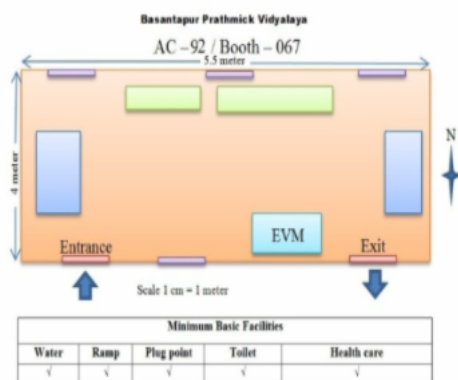

নির্বাচক নিবন্ধন আধিকারিকের স্বাক্ষর

Nazri Naksha

Google Map View

Polling Station Building Front View

Polling Station Front View

Cad View

Key MAP View

1 নাম : কান্ত কর্মকার পিতার নাম: কালীপদ কর্মকার বাড়ির নং : n0010 বয়স : 73 লিঙ্গ : পুরুষ	UHG2458685 ফটো উপলব্ধ	2 নাম : আরতি কর্মকার স্বামীর নাম: কান্ত কর্মকার বাড়ির নং : n0010 বয়স : 60 লিঙ্গ : মহিলা	UHG2459717 ফটো উপলব্ধ	3 নাম : দেবেন কর্মকার পিতার নাম: কালীপদ কর্মকার বাড়ির নং : n0011 বয়স : 61 লিঙ্গ : পুরুষ	WB/12/082/456432 ফটো উপলব্ধ
4 নাম : মেনকা কর্মকার স্বামীর নাম: দেবেন কর্মকার বাড়ির নং : n0011 বয়স : 57 লিঙ্গ : মহিলা	WB/12/082/456433 ফটো উপলব্ধ	5 নাম : অমিত কর্মকার পিতার নাম: দেবেন কর্মকার বাড়ির নং : n0011 বয়স : 38 লিঙ্গ : পুরুষ	CRZ3616133 ফটো উপলব্ধ	6 নাম : শ্রীদাম ঘোষ পিতার নাম: তারক ঘোষ বাড়ির নং : n0005 বয়স : 66 লিঙ্গ : পুরুষ	CRZ3118353 ফটো উপলব্ধ
7 নাম : শ্যামলী ঘোষ স্বামীর নাম: বাসুদেব ঘোষ বাড়ির নং : n0002 বয়স : 59 লিঙ্গ : মহিলা	WB/12/082/456500 ফটো উপলব্ধ	8 নাম : পিয়ালি ঘোষ পিতার নাম: অশোক ঘোষ বাড়ির নং : এন0025 বয়স : 22 লিঙ্গ : মহিলা	UHG2754406 ফটো উপলব্ধ	9 নাম : রাখা ঘোষ স্বামীর নাম: শ্রীদাম ঘোষ বাড়ির নং : n0005 বয়স : 61 লিঙ্গ : মহিলা	WB/12/082/456587 ফটো উপলব্ধ
10 নাম : পম্পা ঘোষ স্বামীর নাম: বিকাশ ঘোষ বাড়ির নং : n0005 বয়স : 42 লিঙ্গ : মহিলা	GQL3040854 ফটো উপলব্ধ	11 নাম : বিকাশ ঘোষ পিতার নাম: শ্রীদাম ঘোষ বাড়ির নং : n0005 বয়স : 52 লিঙ্গ : পুরুষ	CRZ3616174 ফটো উপলব্ধ	12 নাম : শ্রীদাম ঘোষ পিতার নাম: মোহন ঘোষ বাড়ির নং : n0025 বয়স : 76 লিঙ্গ : পুরুষ	CRZ3118387 ফটো উপলব্ধ
13 নাম : প্রসেনজিৎ ঘোষ পিতার নাম: সুভাষ ঘোষ বাড়ির নং : n0008 বয়স : 35 লিঙ্গ : পুরুষ	UHG1651132 ফটো উপলব্ধ	14 নাম : বিশ্বজিৎ ঘোষ পিতার নাম: সুভাষ ঘোষ বাড়ির নং : n0008 বয়স : 39 লিঙ্গ : পুরুষ	UHG1651124 ফটো উপলব্ধ	15 নাম : আল্পনা ঘোষ স্বামীর নাম: সুভাষ ঘোষ বাড়ির নং : n0008 বয়স : 56 লিঙ্গ : মহিলা	GQL1886472 ফটো উপলব্ধ
16 নাম : সুভাষ ঘোষ পিতার নাম: নারায়ণ ঘোষ বাড়ির নং : n0008 বয়স : 61 লিঙ্গ : পুরুষ	GQL1887041 ফটো উপলব্ধ	17 নাম : রাজকুমার ঘোষ পিতার নাম: শ্রীদাম ঘোষ বাড়ির নং : n0005 বয়স : 40 লিঙ্গ : পুরুষ	CRZ3339645 ফটো উপলব্ধ	18 নাম : জিৎ ঘোষ পিতার নাম: বিকাশ ঘোষ বাড়ির নং : এন0005 বয়স : 20 লিঙ্গ : পুরুষ	UHG2878205 ফটো উপলব্ধ
19 নাম : বিশ্বজিৎ সাহা পিতার নাম: কালীপদ সাহা বাড়ির নং : n0027 বয়স : 46 লিঙ্গ : পুরুষ	UHG1651272 ফটো উপলব্ধ	20 নাম : বলাই ঘোষ পিতার নাম: তাড়ক ঘোষ বাড়ির নং : n0027 বয়স : 63 লিঙ্গ : পুরুষ	WB/12/082/456589 ফটো উপলব্ধ	21 নাম : মৌমিতা সাহা পিতার নাম: বিশ্বজিৎ সাহা বাড়ির নং : N0027 বয়স : 23 লিঙ্গ : মহিলা	UHG2624179 ফটো উপলব্ধ
22 নাম : সুজাতা ঘোষ স্বামীর নাম: বলাই ঘোষ বাড়ির নং : n0027 বয়স : 66 লিঙ্গ : মহিলা	WB/12/082/456590 ফটো উপলব্ধ	23 নাম : অন্না ঘোষ রায় স্বামীর নাম: গোপাল রায় বাড়ির নং : এন0025 বয়স : 32 লিঙ্গ : মহিলা	UHG2662641 ফটো উপলব্ধ	24 নাম : গোপাল ঘোষ পিতার নাম: শ্রীদাম ঘোষ বাড়ির নং : n0025 বয়স : 35 লিঙ্গ : পুরুষ	UHG1393412 ফটো উপলব্ধ
25 নাম : কাকলী ঘোষ স্বামীর নাম: অশোক ঘোষ বাড়ির নং : n0025 বয়স : 39 লিঙ্গ : মহিলা	UHG1651157 ফটো উপলব্ধ	26 নাম : অশোক ঘোষ পিতার নাম: শ্রীদাম ঘোষ বাড়ির নং : n0025 বয়স : 45 লিঙ্গ : পুরুষ	CRZ3118395 ফটো উপলব্ধ	27 নাম : বন্দনা ঘোষ স্বামীর নাম: রাজকুমার ঘোষ বাড়ির নং : n0102 বয়স : 31 লিঙ্গ : মহিলা	UHG2163343 ফটো উপলব্ধ
28 নাম : সঞ্জিৎ ঘোষ পিতার নাম: বলাই ঘোষ বাড়ির নং : n0027 বয়স : 40 লিঙ্গ : পুরুষ	CRZ3710639 ফটো উপলব্ধ	29 নাম : মিঠু সাহা স্বামীর নাম: বিশ্বজিৎ সাহা বাড়ির নং : n0027 বয়স : 43 লিঙ্গ : মহিলা	CRZ3710613 ফটো উপলব্ধ	30 নাম : দিপঙ্কর ঘোষ পিতার নাম: অশোক ঘোষ বাড়ির নং : N0001 বয়স : 24 লিঙ্গ : পুরুষ	UHG2624120 ফটো উপলব্ধ