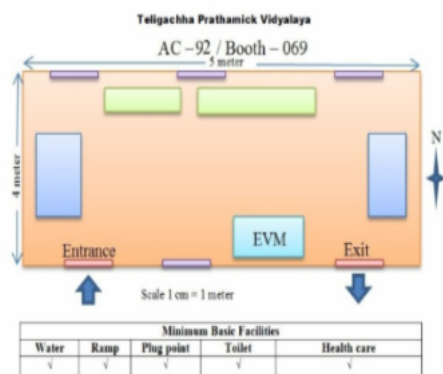

নির্বাচক নিবন্ধন আধিকারিকের স্বাক্ষর

Nazri Naksha

Google Map View

Teligachha Prathamick Vidyalaya
AC_92 / Booth No- 69

Polling Station Building Front View

Polling Station Front View

Cad View

Key MAP View