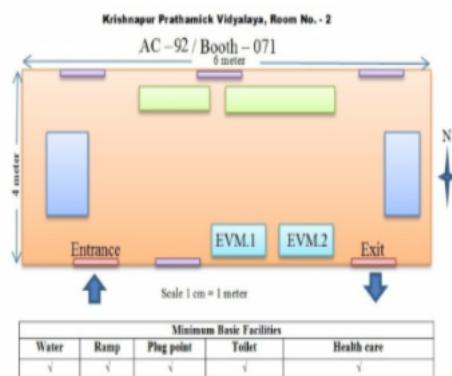

নির্বাচক নিবন্ধন আধিকারিকের স্বাক্ষর

Nazri Naksha

Google Map View

**Krishnapur Prathamick Vidyalaya,
Room No. - 2
AC_92 / Booth No- 71**

Polling Station Building Front View

Polling Station Front View

Cad View