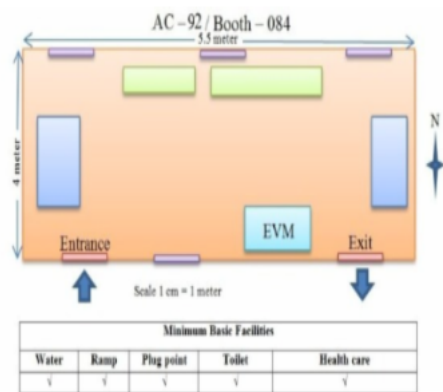

নির্বাচক নিবন্ধন আধিকারিকের স্বাক্ষর

Nazri Naksha

Google Map View

Rammohan Prathmick Vidyalaya
AC_92 / Booth No- 84

Polling Station Building Front View

Polling Station Front View

Cad View

Key MAP View