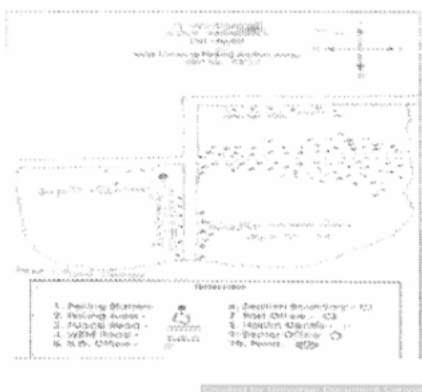

Nazri Naksha