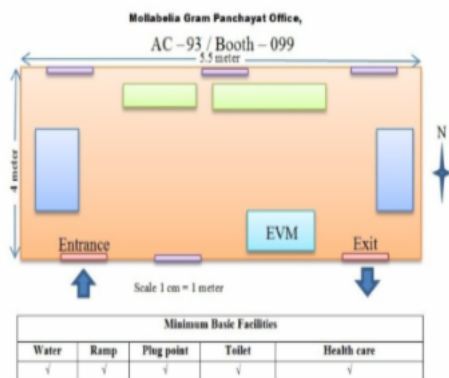

নির্বাচক নিবন্ধন আধিকারিকের স্বাক্ষর

Nazri Naksha

Google Map View

Polling Station Building Front View

Polling Station Front View

Cad View

Key MAP View

1 নাম : হাজিরা বিবি স্বামীর নাম: এলাই মন্ডল বাড়ির নং : n0016 বয়স : 71 লিঙ্গ : মহিলা	WB/12/083/408243	2 নাম : তানজিলা খাতুন স্বামীর নাম: সাবুরালী মন্ডল বাড়ির নং : n0203 বয়স : 41 লিঙ্গ : মহিলা	UVU1110436	3 নাম : আলাউদ্দিন মন্ডল পিতার নাম: সাবুরালী মন্ডল বাড়ির নং : এন0203 বয়স : 23 লিঙ্গ : পুরুষ	UVU2420917
4 নাম : জাহানারাবিবি খাঁ স্বামীর নাম: হারান খাঁ বাড়ির নং : n0016 বয়স : 51 লিঙ্গ : মহিলা	GQL3142809	5 নাম : হারান খাঁ পিতার নাম: জাহাবাজ খাঁ বাড়ির নং : n0016 বয়স : 59 লিঙ্গ : পুরুষ	GQL3142791	6 নাম : কোরিশা খাঁ স্বামীর নাম: বাপি খাঁ বাড়ির নং : n0021 বয়স : 27 লিঙ্গ : মহিলা	UVU2021848
7 নাম : সফিউদ্দিন আহমেদ পিতার নাম: হজরত মিয়া বাড়ির নং : N039 বয়স : 67 লিঙ্গ : পুরুষ	UVU2135341	8 নাম : সুরত ঘোষ পিতার নাম: রাম চন্দ্র ঘোষ বাড়ির নং : n0103 বয়স : 24 লিঙ্গ : পুরুষ	UVU2335701	9 নাম : আল্পনা কর্মকার পিতার নাম: হারান কর্মকার বাড়ির নং : এন0103 বয়স : 28 লিঙ্গ : মহিলা	UVU2096659
10 নাম : জোসনা কর্মকার পিতার নাম: সরত কর্মকার বাড়ির নং : এন0099 বয়স : 28 লিঙ্গ : মহিলা	UVU2096733	11 নাম : কম্পনা কর্মকার পিতার নাম: হারান কর্মকার বাড়ির নং : এন0103 বয়স : 24 লিঙ্গ : মহিলা	UVU2421188	12 নাম : সোমনাথ কর্মকার পিতার নাম: মহাদেব কর্মকার বাড়ির নং : n0104 বয়স : 26 লিঙ্গ : পুরুষ	UVU2025427
13 নাম : সুমিতা কর্মকার স্বামীর নাম: শরৎ কর্মকার বাড়ির নং : n0099 বয়স : 46 লিঙ্গ : মহিলা	GQL2819217	14 নাম : তনুজা খাঁ স্বামীর নাম: সাবির খাঁ বাড়ির নং : 99 বয়স : 27 লিঙ্গ : মহিলা	UVU1777218	15 নাম : হারান কর্মকার পিতার নাম: তারাপদ কর্মকার বাড়ির নং : n0103 বয়স : 56 লিঙ্গ : পুরুষ	UVU2405132
16 নাম : চন্দনা কর্মকার স্বামীর নাম: বিশ্বজিত কর্মকার বাড়ির নং : এন ০০৯৯ বয়স : 31 লিঙ্গ : মহিলা	RXT1263581	17 নাম : শশাঙ্ক কর্মকার পিতার নাম: শরৎ কর্মকার বাড়ির নং : এন0099 বয়স : 23 লিঙ্গ : পুরুষ	UVU2420826	18 নাম : ভরত কর্মকার পিতার নাম: রতন কর্মকার বাড়ির নং : n0099 বয়স : 60 লিঙ্গ : পুরুষ	UVU2240323
19 নাম : বিশ্বজিত কর্মকার পিতার নাম: রতন কর্মকার বাড়ির নং : n0099 বয়স : 42 লিঙ্গ : পুরুষ	GQL3142742	20 নাম : লক্ষ্মি কর্মকার স্বামীর নাম: রবিন্দ্রনাথ কর্মকার বাড়ির নং : n0099 বয়স : 59 লিঙ্গ : মহিলা	WB/12/083/408166	21 নাম : লক্ষী কর্মকার (বিশ্বাস) স্বামীর নাম: ভরত কর্মকার বাড়ির নং : n0099 বয়স : 48 লিঙ্গ : মহিলা	UVU0448381
22 নাম : শরৎ কর্মকার পিতার নাম: রতন কর্মকার বাড়ির নং : n0099 বয়স : 59 লিঙ্গ : পুরুষ	WB/12/083/408219	23 নাম : কলপনা কর্মকার স্বামীর নাম: শৈলেন কর্মকার বাড়ির নং : n0100 বয়স : 55 লিঙ্গ : মহিলা	GQL2819191	24 নাম : সুকুমার কর্মকার পিতার নাম: শৈলেন কর্মকার বাড়ির নং : n0100 বয়স : 39 লিঙ্গ : পুরুষ	GQL3590320
25 নাম : দীপালী কর্মকার স্বামীর নাম: সুকুমার কর্মকার বাড়ির নং : n0100 বয়স : 31 লিঙ্গ : মহিলা	UVU1786789	26 নাম : গঙ্গা বালা কর্মকার স্বামীর নাম: নিরঞ্জন কর্মকার বাড়ির নং : n0101 বয়স : 76 লিঙ্গ : মহিলা	UVU2145241	27 নাম : দিলীপ কর্মকার পিতার নাম: নিরঞ্জন কর্মকার বাড়ির নং : n0101 বয়স : 43 লিঙ্গ : পুরুষ	GQL3492022
28 নাম : শিখা কর্মকার স্বামীর নাম: দিলীপ কর্মকার বাড়ির নং : n0101 বয়স : 40 লিঙ্গ : মহিলা	GQL3492030	29 নাম : অন্নি কর্মকার পিতার নাম: দিলীপ কর্মকার বাড়ির নং : এন0101 বয়স : 20 লিঙ্গ : পুরুষ	UVU2593143	30 নাম : দুলাল কর্মকার পিতার নাম: অবিনাশ কর্মকার বাড়ির নং : n0102 বয়স : 70 লিঙ্গ : পুরুষ	GQL1801711