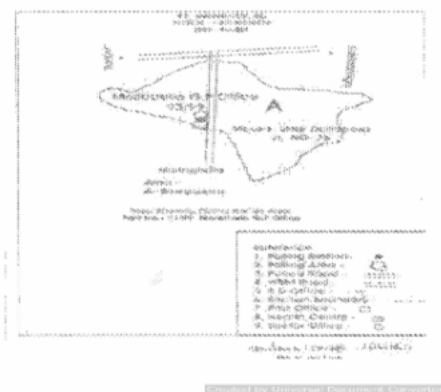

Nazri Naksha