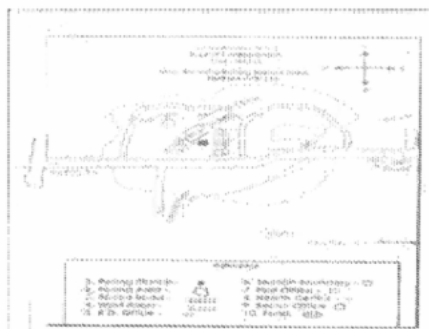

Nazri Naksha