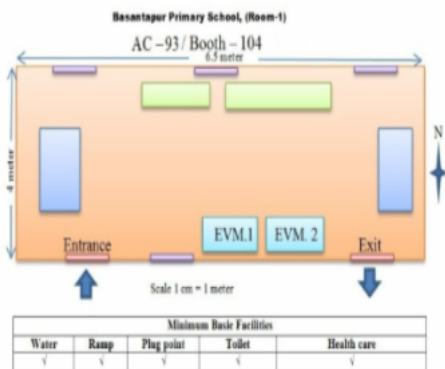

Cad View

Key MAP View