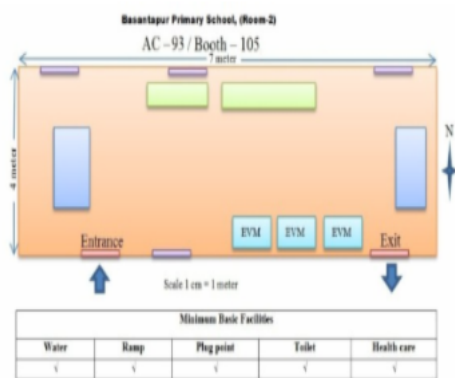

নির্বাচক নিবন্ধন আধিকারিকের স্বাক্ষর

Nazri Naksha

Google Map View

Basantapur Primary School, (Room-2)
AC_93 / Booth No. - 105

Polling Station Building Front View

Polling Station Front View

Cad View

Key MAP View