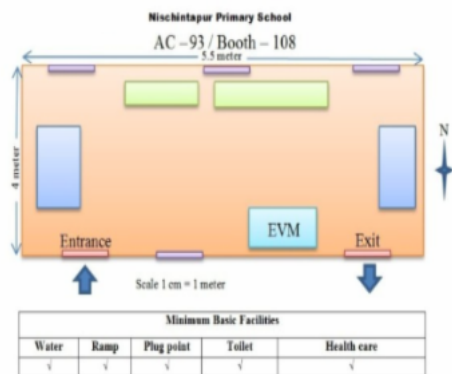

নির্বাচক নিবন্ধন আধিকারিকের স্বাক্ষর

Nazri Naksha

Digitized by: www.digitized.gov.bd/

Google Map View

Polling Station Building Front View

Polling Station Front View

Cad View

Key MAP View