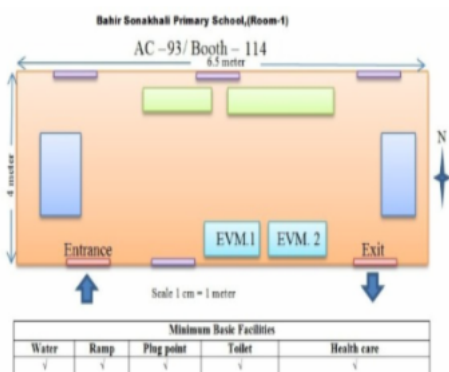

নির্বাচক নিবন্ধন আধিকারিকের স্বাক্ষর

Nazri Naksha

Google Map View

Polling Station Building Front View

Polling Station Front View

Cad View

Key MAP View

1 নাম : সাবিনা বিবি স্বামীর নাম: ইনজামামুল হক বাড়ির নং : n0151 বয়স : 27 লিঙ্গ : মহিলা	UVU2046050 ফটো উপলব্ধ	2 নাম : সামিনা আকতার স্বামীর নাম: তাহিদুল মণ্ডল বাড়ির নং : n0176 বয়স : 36 লিঙ্গ : মহিলা	UVU1291475 ফটো উপলব্ধ	3 নাম : সাহিদ আক্তার মন্ডল পিতার নাম: আব্দুল খালেক মন্ডল বাড়ির নং : এন0132 বয়স : 23 লিঙ্গ : পুরুষ	UVU2396737 ফটো উপলব্ধ
4 নাম : নূরনাহার খাতুন স্বামীর নাম: ইয়াজুল মন্ডল বাড়ির নং : এন0146 বয়স : 25 লিঙ্গ : মহিলা	UVU2397438 ফটো উপলব্ধ	5 নাম : বাবর মন্ডল পিতার নাম: ইলতুৎমিস মন্ডল বাড়ির নং : এন0146 বয়স : 23 লিঙ্গ : পুরুষ	UVU2396695 ফটো উপলব্ধ	6 নাম : আরমিনা খাতুন স্বামীর নাম: সফিরুল মণ্ডল বাড়ির নং : n0153 বয়স : 28 লিঙ্গ : মহিলা	UVU2046068 ফটো উপলব্ধ
7 নাম : আবিদ হোসেন মল্লিক পিতার নাম: মহাসিন মল্লিক বাড়ির নং : n0026 বয়স : 26 লিঙ্গ : পুরুষ	UVU2045862 ফটো উপলব্ধ	8 নাম : পাপিয়া খাতুন মল্লিক স্বামীর নাম: শরিফউদ্দিন মল্লিক বাড়ির নং : n0026 বয়স : 33 লিঙ্গ : মহিলা	UVU1441948 ফটো উপলব্ধ	9 নাম : আজগর খামারে পিতার নাম: আয়ুব আলি খামারে বাড়ির নং : n0032 বয়স : 27 লিঙ্গ : পুরুষ	UVU1954601 ফটো উপলব্ধ
10 নাম : মরিয়ম ধাবক পিতার নাম: মকর ধাবক বাড়ির নং : এন0032 বয়স : 30 লিঙ্গ : মহিলা	UVU1952761 ফটো উপলব্ধ	11 নাম : আব্দুল কাদের খামারে পিতার নাম: মুনসুরআলি খামারে বাড়ির নং : n0012 বয়স : 66 লিঙ্গ : পুরুষ	UVU2642189 ফটো উপলব্ধ	12 নাম : বানুবিবি খামারে স্বামীর নাম: কাদের খামারে বাড়ির নং : n0012 বয়স : 61 লিঙ্গ : মহিলা	WB/12/083/447200 ফটো উপলব্ধ
13 নাম : আলিবুদ্দিন খামারিয়া পিতার নাম: আয়ুব আলি খামারিয়া বাড়ির নং : n0032 বয়স : 31 লিঙ্গ : পুরুষ	UVU1561562 ফটো উপলব্ধ	14 নাম : মমতাজ খামারে স্বামীর নাম: আয়ুবআলি খামারে বাড়ির নং : n0032 বয়স : 49 লিঙ্গ : মহিলা	UVU2138832 ফটো উপলব্ধ	15 নাম : আয়ুব আলি খামারে পিতার নাম: মুনসুর আলি খামারে বাড়ির নং : n0032 বয়স : 55 লিঙ্গ : পুরুষ	UVU2133858 ফটো উপলব্ধ
16 নাম : শরিয়দ খামারে পিতার নাম: কাদের খামারে বাড়ির নং : n0012 বয়স : 37 লিঙ্গ : পুরুষ	UVU1257310 ফটো উপলব্ধ	17 নাম : নাসরিন খাতুন পিতার নাম: কাদের খামারে বাড়ির নং : n0012 বয়স : 40 লিঙ্গ : মহিলা	GQL3496734 ফটো উপলব্ধ	18 নাম : ফিরোজাবিবি খামারে স্বামীর নাম: কাদের খামারে বাড়ির নং : n0012 বয়স : 59 লিঙ্গ : মহিলা	UVU2587681 ফটো উপলব্ধ
19 নাম : সেলিনা খামারে স্বামীর নাম: শরিয়দ খামারে বাড়ির নং : n0012 বয়স : 27 লিঙ্গ : মহিলা	UVU2045888 ফটো উপলব্ধ	20 নাম : সাহিবুল মল্লিক পিতার নাম: আমির আলি মল্লিক বাড়ির নং : n0061 বয়স : 36 লিঙ্গ : পুরুষ	UVU1164821 ফটো উপলব্ধ	21 নাম : টম্পা গোলদার স্বামীর নাম: সুরত গোলদার বাড়ির নং : n0061 বয়স : 33 লিঙ্গ : মহিলা	UVU1791342 ফটো উপলব্ধ
22 নাম : সুরত গোলদার পিতার নাম: ক্ষিতীশ গোলদার বাড়ির নং : n0061 বয়স : 44 লিঙ্গ : পুরুষ	GQL2829604 ফটো উপলব্ধ	23 নাম : আমিরআলি মল্লিক পিতার নাম: জমাতালি মল্লিক বাড়ির নং : n0061 বয়স : 66 লিঙ্গ : পুরুষ	UVU2652816 ফটো উপলব্ধ	24 নাম : মিনতী গোলদার স্বামীর নাম: গোষ্ঠ গোলদার বাড়ির নং : n0061 বয়স : 40 লিঙ্গ : মহিলা	UVU1444918 ফটো উপলব্ধ
25 নাম : প্রসেনজিত গোলদার পিতার নাম: ক্ষিতীশ গোলদার বাড়ির নং : n0061 বয়স : 38 লিঙ্গ : পুরুষ	GQL3496783 ফটো উপলব্ধ	26 নাম : অরুনা গোলদার স্বামীর নাম: ক্ষিতীশ গোলদার বাড়ির নং : n0061 বয়স : 68 লিঙ্গ : মহিলা	WB/12/083/447342 ফটো উপলব্ধ	27 নাম : পূর্ণিমা মণ্ডল স্বামীর নাম: ঋষিপদ মণ্ডল বাড়ির নং : n0060 বয়স : 47 লিঙ্গ : মহিলা	UVU1164896 ফটো উপলব্ধ
28 নাম : লক্ষী গোলদার পিতার নাম: গোবিন্দ গোলদার বাড়ির নং : n0059 বয়স : 43 লিঙ্গ : মহিলা	UVU1257559 ফটো উপলব্ধ	29 নাম : মৃত্যু গোলদার পিতার নাম: গোবিন্দ গোলদার বাড়ির নং : n0059 বয়স : 49 লিঙ্গ : পুরুষ	GQL3152568 ফটো উপলব্ধ	30 নাম : তাপসী গোলদার স্বামীর নাম: রাজকুমার গোলদার বাড়ির নং : n0059 বয়স : 37 লিঙ্গ : মহিলা	UVU1791359 ফটো উপলব্ধ