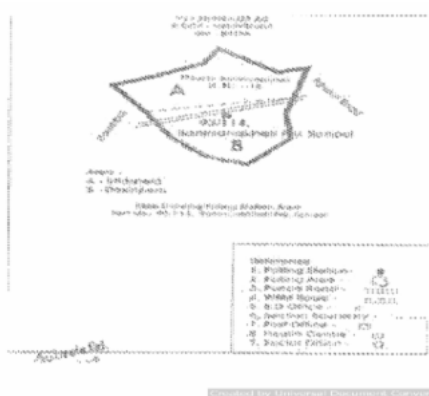

Nazri Naksha