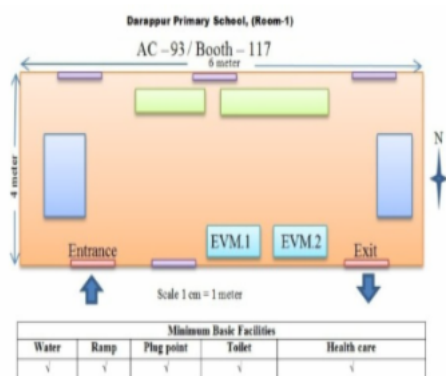

নির্বাচক নিবন্ধন আধিকারিকের স্বাক্ষর

Nazri Naksha

Google Map View

Darappur Primary School, (Room-1)
AC_93 / Booth No. - 117

Polling Station Building Front View

Polling Station Front View

Cad View

Key MAP View