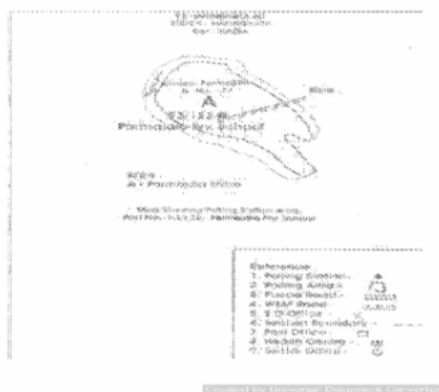

Nazri Naksha