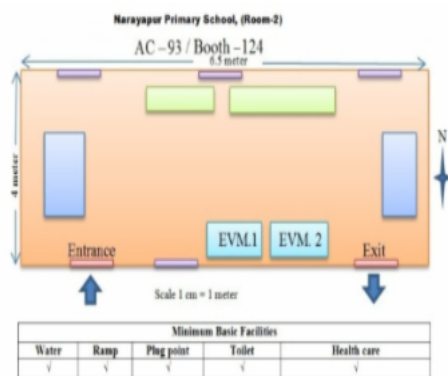

নির্বাচক নিবন্ধন আধিকারিকের স্বাক্ষর

Nazri Naksha

Google Map View

Narayapur Primary School, (Room-2)  
AC\_93 / Booth No. - 124

Polling Station Building Front View

Polling Station Front View

Cad View

Key MAP View