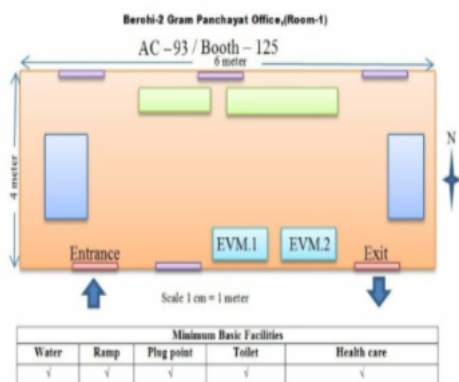

নির্বাচক নিবন্ধন আধিকারিকের স্বাক্ষর

Nazri Naksha

Google Map View

Polling Station Building Front View

Polling Station Front View

Cad View

Key MAP View

<p>Q 1</p> <p>SYU1763325</p> <p>নাম : রাজু রাম পিতার নাম : বিশ্বনাথ রাম বাড়ির নং : N00125 বয়স : 32 লিঙ্গ : পুরুষ</p> <p>ফটো উপলব্ধ</p>	<p>2</p> <p>UVU2034759</p> <p>নাম : পাপিয়া খাতুন পিতার নাম : সালেহা বিবি মঞ্জুর বাড়ির নং : n0234 বয়স : 29 লিঙ্গ : মহিলা</p> <p>ফটো উপলব্ধ</p>	<p>3</p> <p>TIQ1374321</p> <p>নাম : অঞ্জলি অধিকারী স্বামীর নাম : লিটন অধিকারী বাড়ির নং : n0240 বয়স : 30 লিঙ্গ : মহিলা</p> <p>ফটো উপলব্ধ</p>
<p>4</p> <p>UVU1565613</p> <p>নাম : লিটন অধিকারী পিতার নাম : অনিল অধিকারী বাড়ির নং : n0240 বয়স : 36 লিঙ্গ : পুরুষ</p> <p>ফটো উপলব্ধ</p>	<p>5</p> <p>UVU1565639</p> <p>নাম : বিপ্লব অধিকারী পিতার নাম : অনিল চন্দ্র অধিকারী বাড়ির নং : n0240 বয়স : 36 লিঙ্গ : পুরুষ</p> <p>ফটো উপলব্ধ</p>	<p>6</p> <p>UVU1679828</p> <p>নাম : পঙ্কজ অধিকারী পিতার নাম : অনিল চন্দ্র অধিকারী বাড়ির নং : n0240 বয়স : 36 লিঙ্গ : পুরুষ</p> <p>ফটো উপলব্ধ</p>
<p>7</p> <p>UVU1448182</p> <p>নাম : অনিলা চন্দ্র অধিকারী পিতার নাম : ব্রজবাসী অধিকারী বাড়ির নং : n0240 বয়স : 37 লিঙ্গ : পুরুষ</p> <p>ফটো উপলব্ধ</p>	<p>8</p> <p>UVU1448091</p> <p>নাম : লক্ষ্মী রানী অধিকারী স্বামীর নাম : অনিল চন্দ্র অধিকারী বাড়ির নং : n0228 বয়স : 30 লিঙ্গ : মহিলা</p> <p>ফটো উপলব্ধ</p>	<p>9</p> <p>UVU1794221</p> <p>নাম : শ্যামা অধিকারী (পোলদার) স্বামীর নাম : সমীর অধিকারী বাড়ির নং : n0028 বয়স : 30 লিঙ্গ : মহিলা</p> <p>ফটো উপলব্ধ</p>
<p>10</p> <p>UVU0569590</p> <p>নাম : সমীর অধিকারী পিতার নাম : নিখিল অধিকারী বাড়ির নং : n0028 বয়স : 36 লিঙ্গ : পুরুষ</p> <p>ফটো উপলব্ধ</p>	<p>11</p> <p>WB/12/083/477361</p> <p>নাম : নিখিল অধিকারী পিতার নাম : ব্রজবাসী অধিকারী বাড়ির নং : n0028 বয়স : 65 লিঙ্গ : পুরুষ</p> <p>ফটো উপলব্ধ</p>	<p>12</p> <p>UVU1876036</p> <p>নাম : অঞ্জনা অধিকারী স্বামীর নাম : পঙ্কজ অধিকারী বাড়ির নং : n0240 বয়স : 42 লিঙ্গ : মহিলা</p> <p>ফটো উপলব্ধ</p>
<p>13</p> <p>UVU1876135</p> <p>নাম : রুমা কীর্তনীয়া (দাস) স্বামীর নাম : বিকাশ কীর্তনীয়া বাড়ির নং : n0031 বয়স : 40 লিঙ্গ : মহিলা</p> <p>ফটো উপলব্ধ</p>	<p>14</p> <p>UVU1565860</p> <p>নাম : পূজা কীর্তনীয়া পিতার নাম : হরেকৃষ্ণ কীর্তনীয়া বাড়ির নং : n0034 বয়স : 31 লিঙ্গ : মহিলা</p> <p>ফটো উপলব্ধ</p>	<p>15</p> <p>GQL3160306</p> <p>নাম : বিকাশ কীর্তনীয়া পিতার নাম : গোপাল কীর্তনীয়া বাড়ির নং : n0031 বয়স : 51 লিঙ্গ : পুরুষ</p> <p>ফটো উপলব্ধ</p>
<p>16</p> <p>GQL1877109</p> <p>নাম : লিপিকা কীর্তনীয়া স্বামীর নাম : খোকন কীর্তনীয়া বাড়ির নং : n0031 বয়স : 44 লিঙ্গ : মহিলা</p> <p>ফটো উপলব্ধ</p>	<p>17</p> <p>WB/12/083/477380</p> <p>নাম : করুণা কীর্তনীয়া স্বামীর নাম : গোপাল কীর্তনীয়া বাড়ির নং : n0031 বয়স : 71 লিঙ্গ : মহিলা</p> <p>ফটো উপলব্ধ</p>	<p>18</p> <p>GQL3160298</p> <p>নাম : রঞ্জালা কীর্তনীয়া স্বামীর নাম : পূর্ণ চন্দ্র কীর্তনীয়া বাড়ির নং : n0031 বয়স : 66 লিঙ্গ : মহিলা</p> <p>ফটো উপলব্ধ</p>
<p>19</p> <p>GQL1876176</p> <p>নাম : খোকন কীর্তনীয়া পিতার নাম : রসরাজ কীর্তনীয়া বাড়ির নং : n0031 বয়স : 45 লিঙ্গ : পুরুষ</p> <p>ফটো উপলব্ধ</p>	<p>20</p> <p>GQL1875830</p> <p>নাম : দীপক কীর্তনীয়া পিতার নাম : রসরাজ কীর্তনীয়া বাড়ির নং : n0031 বয়স : 48 লিঙ্গ : পুরুষ</p> <p>ফটো উপলব্ধ</p>	<p>21</p> <p>WB/12/083/477035</p> <p>নাম : বিপ্লব কীর্তনীয়া পিতার নাম : রসরাজ কীর্তনীয়া বাড়ির নং : n0031 বয়স : 51 লিঙ্গ : পুরুষ</p> <p>ফটো উপলব্ধ</p>
<p>22</p> <p>UVU1565969</p> <p>নাম : নীলিমা কীর্তনীয়া স্বামীর নাম : দিলীপ কীর্তনীয়া বাড়ির নং : n0031 বয়স : 53 লিঙ্গ : মহিলা</p> <p>ফটো উপলব্ধ</p>	<p>23</p> <p>UVU1876341</p> <p>নাম : প্রীয়াংকা কীর্তনীয়া স্বামীর নাম : দীপক কীর্তনীয়া বাড়ির নং : n0031 বয়স : 28 লিঙ্গ : মহিলা</p> <p>ফটো উপলব্ধ</p>	<p>24</p> <p>UVU1876168</p> <p>নাম : সাগর কীর্তনীয়া পিতার নাম : হরেকৃষ্ণ কীর্তনীয়া বাড়ির নং : n0120 বয়স : 29 লিঙ্গ : পুরুষ</p> <p>ফটো উপলব্ধ</p>
<p>25</p> <p>GQL3500287</p> <p>নাম : সুকান্ত কীর্তনীয়া পিতার নাম : সুরত কীর্তনীয়া বাড়ির নং : n0121 বয়স : 37 লিঙ্গ : পুরুষ</p> <p>ফটো উপলব্ধ</p>	<p>26</p> <p>UVU2640324</p> <p>নাম : আরতি কীর্তনীয়া স্বামীর নাম : সুরত কীর্তনীয়া বাড়ির নং : n0121 বয়স : 63 লিঙ্গ : মহিলা</p> <p>ফটো উপলব্ধ</p>	<p>27</p> <p>WB/12/083/477248</p> <p>নাম : সুরত কীর্তনীয়া পিতার নাম : শিবচরন কীর্তনীয়া বাড়ির নং : n0121 বয়স : 55 লিঙ্গ : পুরুষ</p> <p>ফটো উপলব্ধ</p>
<p>28</p> <p>WB/12/083/477158</p> <p>নাম : ঝর্ণা কীর্তনীয়া স্বামীর নাম : হরেকৃষ্ণ কীর্তনীয়া বাড়ির নং : n0120 বয়স : 49 লিঙ্গ : মহিলা</p> <p>ফটো উপলব্ধ</p>	<p>29</p> <p>GQL3160348</p> <p>নাম : হরেকৃষ্ণ কীর্তনীয়া পিতার নাম : শিবচরন কীর্তনীয়া বাড়ির নং : n0120 বয়স : 50 লিঙ্গ : পুরুষ</p> <p>ফটো উপলব্ধ</p>	<p>30</p> <p>GQL1877950</p> <p>নাম : বিজলী কীর্তনীয়া স্বামীর নাম : অমৃত কীর্তনীয়া বাড়ির নং : n0119 বয়স : 45 লিঙ্গ : মহিলা</p> <p>ফটো উপলব্ধ</p>