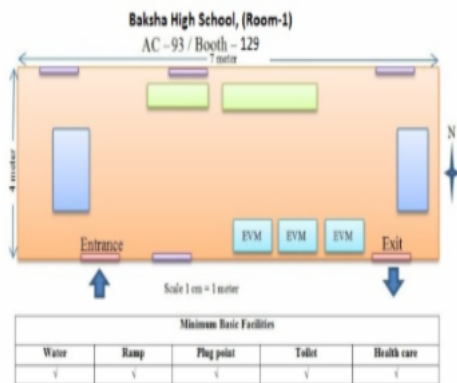

## নির্বাচক তালিকা 2026 S25 পশ্চিমবঙ্গ

বিধানসভা নির্বাচনক্ষেত্রের নং, নাম ও সংরক্ষণের স্থিতি : 93 - হরিণঘাটা (তপশীলি জাতি)		অংশ নং : 130							
বিধানসভা নির্বাচনক্ষেত্রটি যে লোকসভা নির্বাচনক্ষেত্রের / ক্ষেত্রসমূহের অন্তর্ভুক্ত তার নং, নাম ও সংরক্ষণ স্থিতি : 14 - বনগাঁ (তপশীলি জাতি)									
1. সংশোধনের পূর্ণ বিবরণ									
সংশোধনের বৎসর :	2026	নির্বাচক তালিকার পরিচিতি : বিশেষ নিবিড় সংশোধন ২০২৬ এর চূড়ান্ত ভোটার তালিকার সহিত 09-04-2026 তারিখ অবধি সংশোধিত নির্বাচক তালিকা							
ভিত্তি তারিখ :	01-01-2026								
সংশোধনের প্রকৃতি :	ধারাবাহিক সংশোধন 2026								
প্রকাশনার তারিখ :	09-04-2026								
2. অংশ ও নির্বাচনী এলাকার পূর্ণ বিবরণ :									
অংশের ভাগ নং ও নাম :									
1-নিকারীপাড়া		প্রধান শহর/গ্রাম : বাঙ্গা ওয়ার্ড : থানা : হরিণঘাটা গ্রাম পঞ্চগায়েত : বিরহী - 1 ব্লক : হরিণঘাটা মহকুমা : কল্যাণী জেলা : নদীয়া পিন : 741245							
2-ঘোষপাড়া									
3. ভোট গ্রহন কেন্দ্রের পূর্ণ বিবরণ :									
ভোট গ্রহন কেন্দ্রের নং, নাম :						ভোট গ্রহন কেন্দ্রের শ্রেণী :		গ্রামীণ	
130 - বাঙ্গা উচ্চ বিদ্যালয়						এই অংশে সহায়ক ভোটগ্রহন কেন্দ্রের সংখ্যা		1	
ভোট গ্রহন কেন্দ্রের ঠিকানা :						:			
বাঙ্গা উচ্চ বিদ্যালয়, রুম-1, বাঙ্গা									
4. নির্বাচকের সংখ্যা :									
প্রথম ক্রমিক নং	শেষ ক্রমিক নং	মোট সংখ্যা							
		পুরুষ	মহিলা	তৃতীয় লিঙ্গ	মোট				
1	1300	683	594	0	1277				

নির্বাচক নিবন্ধন আধিকারিকের স্বাক্ষর

Nazri Naksha

Downloaded by: [illegible]

Google Map View

Polling Station Building Front View

Polling Station Front View

Cad View

Key MAP View