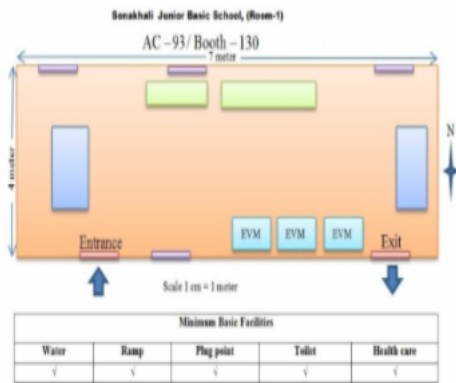

নির্বাচক নিবন্ধন আধিকারিকের স্বাক্ষর

Nazri Naksha

Google Map View

Polling Station Building Front View

Polling Station Front View

Cad View

Key MAP View

1 নাম : চম্পা বিবি স্বামীর নাম: নাসির মিঞা বাড়ির নং : N0103 বয়স : 41 লিঙ্গ : মহিলা	RHC1293166 ফটো উপলব্ধ	2 নাম : বিউটি খাতুন পিতার নাম: আক্কাচ মণ্ডল বাড়ির নং : N0182 বয়স : 26 লিঙ্গ : মহিলা	UVU2028603 ফটো উপলব্ধ	3 নাম : কল্যাণী খাতুন পিতার নাম: জারিফ মিয়া বাড়ির নং : N0190 বয়স : 26 লিঙ্গ : মহিলা	UVU2028595 ফটো উপলব্ধ
4 নাম : ডলি খাতুন পিতার নাম: আবুবক্কর মিয়া বাড়ির নং : N0085 বয়স : 29 লিঙ্গ : মহিলা	UVU2028611 ফটো উপলব্ধ	5 নাম : সালমা খাতুন (বিবি) স্বামীর নাম: ইজাজ আলি মিয়া বাড়ির নং : এন0194 বয়স : 25 লিঙ্গ : মহিলা	UVU2069094 ফটো উপলব্ধ	6 নাম : ইজাজ আলি মিয়া পিতার নাম: কাশেম আলি মিয়া বাড়ির নং : n0194 বয়স : 40 লিঙ্গ : পুরুষ	UVU1357482 ফটো উপলব্ধ
7 নাম : হালিমা খাতুন পিতার নাম: আলিবুদ্দিন মন্ডল বাড়ির নং : হাউস নং- এন0112 বয়স : 27 লিঙ্গ : মহিলা	UHG2169266 ফটো উপলব্ধ	8 নাম : আজিমা খাতুন স্বামীর নাম: ইয়াছ মিয়া বাড়ির নং : পাট নং 131 বয়স : 27 লিঙ্গ : মহিলা	STB2028983 ফটো উপলব্ধ	9 নাম : সালমা খাতুন স্বামীর নাম: হাবিব মন্ডল বাড়ির নং : নং 0182 বয়স : 36 লিঙ্গ : মহিলা	UVU1350974 ফটো উপলব্ধ
10 নাম : সাবিনা বিবি স্বামীর নাম: মহিদুল মিয়া বাড়ির নং : n0010 বয়স : 33 লিঙ্গ : মহিলা	UVU1878461 ফটো উপলব্ধ	11 নাম : মহিদুল মিয়া পিতার নাম: মজিদ মিয়া বাড়ির নং : n0010 বয়স : 33 লিঙ্গ : পুরুষ	UVU1567429 ফটো উপলব্ধ	12 নাম : ছামেনা খাতুন পিতার নাম: মজিত মিঞা বাড়ির নং : n0010 বয়স : 40 লিঙ্গ : মহিলা	UVU1567684 ফটো উপলব্ধ
13 নাম : সাহানারা দফাদার স্বামীর নাম: আমীর দফাদার বাড়ির নং : n0197 বয়স : 40 লিঙ্গ : মহিলা	RHC1293232 ফটো উপলব্ধ	14 নাম : আমির দফাদার পিতার নাম: আবু দফাদার বাড়ির নং : n0197 বয়স : 40 লিঙ্গ : পুরুষ	CHV2937563 ফটো উপলব্ধ	15 নাম : আনার আলি দফাদার পিতার নাম: নুরবক্কর দফাদার বাড়ির নং : n0197 বয়স : 57 লিঙ্গ : পুরুষ	UVU1167865 ফটো উপলব্ধ
16 নাম : সাহিদ হাসান দফাদার পিতার নাম: আমির দফাদার বাড়ির নং : পাট নং 130 বয়স : 22 লিঙ্গ : পুরুষ	UVU2560761 ফটো উপলব্ধ	17 নাম : পাঞ্জাব দফাদার পিতার নাম: নহিম দফাদার বাড়ির নং : এন0219 বয়স : 49 লিঙ্গ : পুরুষ	UVU2106086 ফটো উপলব্ধ	18 নাম : কাবিরুল দফাদার পিতার নাম: পাঞ্জাব দফাদার বাড়ির নং : n0219 বয়স : 25 লিঙ্গ : পুরুষ	UVU2071686 ফটো উপলব্ধ
19 নাম : সাহিদা বিবি স্বামীর নাম: পাঞ্জাব দফাদার বাড়ির নং : n0197 বয়স : 43 লিঙ্গ : মহিলা	UVU1959071 ফটো উপলব্ধ	20 নাম : হবীবুল দফাদার মায়ের নাম: পাঞ্জাব দফাদার বাড়ির নং : এন0219 বয়স : 27 লিঙ্গ : পুরুষ	UVU2106052 ফটো উপলব্ধ	21 নাম : প্রদীপ দাস পিতার নাম: কানাই দাস বাড়ির নং : n0001 বয়স : 42 লিঙ্গ : পুরুষ	GQL2951226 ফটো উপলব্ধ
22 নাম : শুভজিত দাস পিতার নাম: কানাই দাস বাড়ির নং : n0001 বয়স : 32 লিঙ্গ : পুরুষ	UVU1682145 ফটো উপলব্ধ	23 নাম : প্রোসেনজীত দাস পিতার নাম: মনো দাস বাড়ির নং : n0008 বয়স : 35 লিঙ্গ : পুরুষ	UVU1682137 ফটো উপলব্ধ	24 নাম : সোমা দাস স্বামীর নাম: সুদীপ দাস বাড়ির নং : n0001 বয়স : 32 লিঙ্গ : মহিলা	TIQ1495399 ফটো উপলব্ধ
25 নাম : ক্ষুদিরাম দাস পিতার নাম: ভক্ত দাস বাড়ির নং : n0016 বয়স : 55 লিঙ্গ : পুরুষ	UVU2221596 ফটো উপলব্ধ	26 নাম : পূর্ণিমা দাস স্বামীর নাম: কানাই দাস বাড়ির নং : n0001 বয়স : 62 লিঙ্গ : মহিলা	UVU2245504 ফটো উপলব্ধ	27 নাম : সুন্দরি দাস স্বামীর নাম: ক্ষুদিরাম দাস বাড়ির নং : n0016 বয়স : 45 লিঙ্গ : মহিলা	UVU2221646 ফটো উপলব্ধ
28 নাম : যুধিষ্ঠির দাস পিতার নাম: বিশ্বজিত দাস বাড়ির নং : n0004 বয়স : 33 লিঙ্গ : পুরুষ	UVU1567312 ফটো উপলব্ধ	29 নাম : কানাই দাস পিতার নাম: নন্দ দাস বাড়ির নং : n0001 বয়স : 68 লিঙ্গ : পুরুষ	UVU2256287 ফটো উপলব্ধ	30 নাম : বিশুজিৎ দাস পিতার নাম: কানাই দাস বাড়ির নং : n0001 বয়স : 35 লিঙ্গ : পুরুষ	UVU1264951 ফটো উপলব্ধ