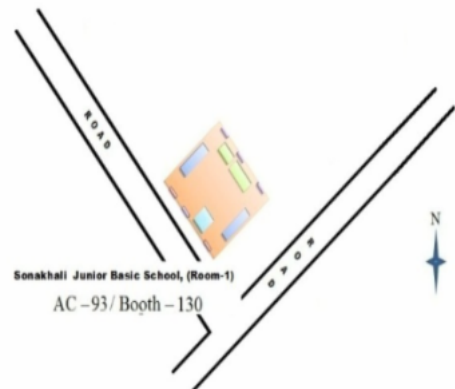

নির্বাচক নিবন্ধন আধিকারিকের স্বাক্ষর

Nazri Naksha

Google Map View

Polling Station Building Front View

Polling Station Front View

Cad View

Key MAP View

1 নাম : চম্পা বিবি স্বামীর নাম: নাসির মিঞা বাড়ির নং : N0103 বয়স : 41 লিঙ্গ : মহিলা	RHC1293166 ফটো উপলব্ধ	2 নাম : বিউটি খাতুন পিতার নাম: আক্কাচ মণ্ডল বাড়ির নং : N0182 বয়স : 26 লিঙ্গ : মহিলা	UVU2028603 ফটো উপলব্ধ	3 নাম : কল্যাণী খাতুন পিতার নাম: জারিফ মিয়া বাড়ির নং : N0190 বয়স : 26 লিঙ্গ : মহিলা	UVU2028595 ফটো উপলব্ধ
4 নাম : ডলি খাতুন পিতার নাম: আবুবক্কর মিয়া বাড়ির নং : N0085 বয়স : 29 লিঙ্গ : মহিলা	UVU2028611 ফটো উপলব্ধ	5 নাম : সালমা খাতুন (বিবি) স্বামীর নাম: ইজাজ আলি মিয়া বাড়ির নং : এন0194 বয়স : 25 লিঙ্গ : মহিলা	UVU2069094 ফটো উপলব্ধ	6 নাম : ইজাজ আলি মিয়া পিতার নাম: কাশেম আলি মিয়া বাড়ির নং : n0194 বয়স : 40 লিঙ্গ : পুরুষ	UVU1357482 ফটো উপলব্ধ
7 নাম : হালিমা খাতুন পিতার নাম: আলিবুদ্দিন মন্ডল বাড়ির নং : হাউস নং- এন0112 বয়স : 27 লিঙ্গ : মহিলা	UHG2169266 ফটো উপলব্ধ	8 নাম : আজিমা খাতুন স্বামীর নাম: ইয়াছ মিয়া বাড়ির নং : পাট নং 131 বয়স : 27 লিঙ্গ : মহিলা	STB2028983 ফটো উপলব্ধ	9 নাম : সালমা খাতুন স্বামীর নাম: হাবিব মন্ডল বাড়ির নং : নং 0182 বয়স : 36 লিঙ্গ : মহিলা	UVU1350974 ফটো উপলব্ধ
10 নাম : সাবিনা বিবি স্বামীর নাম: মহিদুল মিয়া বাড়ির নং : n0010 বয়স : 33 লিঙ্গ : মহিলা	UVU1878461 ফটো উপলব্ধ	11 নাম : মহিদুল মিয়া পিতার নাম: মজিদ মিয়া বাড়ির নং : n0010 বয়স : 33 লিঙ্গ : পুরুষ	UVU1567429 ফটো উপলব্ধ	12 নাম : ছামেনা খাতুন পিতার নাম: মজিত মিঞা বাড়ির নং : n0010 বয়স : 40 লিঙ্গ : মহিলা	UVU1567684 ফটো উপলব্ধ
13 নাম : সাহানারা দফাদার স্বামীর নাম: আমীর দফাদার বাড়ির নং : n0197 বয়স : 40 লিঙ্গ : মহিলা	RHC1293232 ফটো উপলব্ধ	14 নাম : আমির দফাদার পিতার নাম: আবু দফাদার বাড়ির নং : n0197 বয়স : 40 লিঙ্গ : পুরুষ	CHV2937563 ফটো উপলব্ধ	15 নাম : আনার আলি দফাদার পিতার নাম: নুরবক্কর দফাদার বাড়ির নং : n0197 বয়স : 57 লিঙ্গ : পুরুষ	UVU1167865 ফটো উপলব্ধ
16 নাম : সাহিদ হাসান দফাদার পিতার নাম: আমির দফাদার বাড়ির নং : পাট নং 130 বয়স : 22 লিঙ্গ : পুরুষ	UVU2560761 ফটো উপলব্ধ	17 নাম : পাঞ্জাব দফাদার পিতার নাম: নহিম দফাদার বাড়ির নং : এন0219 বয়স : 49 লিঙ্গ : পুরুষ	UVU2106086 ফটো উপলব্ধ	18 নাম : কাবিরুল দফাদার পিতার নাম: পাঞ্জাব দফাদার বাড়ির নং : n0219 বয়স : 25 লিঙ্গ : পুরুষ	UVU2071686 ফটো উপলব্ধ
19 নাম : সাহিদা বিবি স্বামীর নাম: পাঞ্জাব দফাদার বাড়ির নং : n0197 বয়স : 43 লিঙ্গ : মহিলা	UVU1959071 ফটো উপলব্ধ	20 নাম : হবীবুল দফাদার মায়ের নাম: পাঞ্জাব দফাদার বাড়ির নং : এন0219 বয়স : 27 লিঙ্গ : পুরুষ	UVU2106052 ফটো উপলব্ধ	21 নাম : প্রদীপ দাস পিতার নাম: কানাই দাস বাড়ির নং : n0001 বয়স : 42 লিঙ্গ : পুরুষ	GQL2951226 ফটো উপলব্ধ
22 নাম : শুভজিত দাস পিতার নাম: কানাই দাস বাড়ির নং : n0001 বয়স : 32 লিঙ্গ : পুরুষ	UVU1682145 ফটো উপলব্ধ	23 নাম : প্রোসেনজীত দাস পিতার নাম: মনো দাস বাড়ির নং : n0008 বয়স : 35 লিঙ্গ : পুরুষ	UVU1682137 ফটো উপলব্ধ	24 নাম : সোমা দাস স্বামীর নাম: সুদীপ দাস বাড়ির নং : n0001 বয়স : 32 লিঙ্গ : মহিলা	TIQ1495399 ফটো উপলব্ধ
25 নাম : ক্ষুদিরাম দাস পিতার নাম: ভক্ত দাস বাড়ির নং : n0016 বয়স : 55 লিঙ্গ : পুরুষ	UVU2221596 ফটো উপলব্ধ	26 নাম : পূর্ণিমা দাস স্বামীর নাম: কানাই দাস বাড়ির নং : n0001 বয়স : 62 লিঙ্গ : মহিলা	UVU2245504 ফটো উপলব্ধ	27 নাম : সুন্দরি দাস স্বামীর নাম: ক্ষুদিরাম দাস বাড়ির নং : n0016 বয়স : 45 লিঙ্গ : মহিলা	UVU2221646 ফটো উপলব্ধ
28 নাম : যুধিষ্ঠির দাস পিতার নাম: বিশ্বজিত দাস বাড়ির নং : n0004 বয়স : 33 লিঙ্গ : পুরুষ	UVU1567312 ফটো উপলব্ধ	29 নাম : কানাই দাস পিতার নাম: নন্দ দাস বাড়ির নং : n0001 বয়স : 68 লিঙ্গ : পুরুষ	UVU2256287 ফটো উপলব্ধ	30 নাম : বিশুজিৎ দাস পিতার নাম: কানাই দাস বাড়ির নং : n0001 বয়স : 35 লিঙ্গ : পুরুষ	UVU1264951 ফটো উপলব্ধ