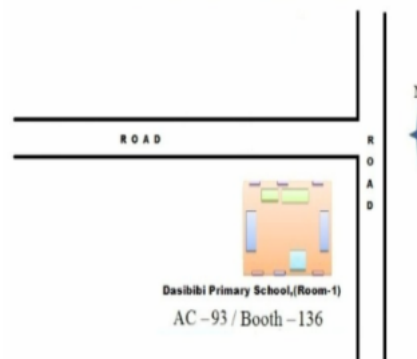

Key MAP View