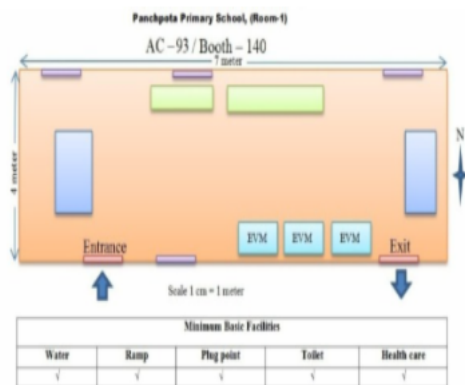

নির্বাচক নিবন্ধন আধিকারিকের স্বাক্ষর

Nazri Naksha

Google Map View

Polling Station Building Front View

Polling Station Front View

Cad View

Key MAP View

1 নাম : দুখু ভাস্কি পিতার নাম: কেতাব ভাস্কি বাড়ির নং : n0067 বয়স : 35 লিঙ্গ : পুরুষ	UVU1572791 ফটো উপলব্ধ	2 নাম : আমিনা বিবি স্বামীর নাম: কেতাব বিশ্বাস বাড়ির নং : n0067 বয়স : 50 লিঙ্গ : মহিলা	GQL3170180 ফটো উপলব্ধ	3 নাম : সবেদা খাতুন পিতার নাম: আব্দুল মওল বাড়ির নং : n0047 বয়স : 29 লিঙ্গ : মহিলা	GQL3505385 ফটো উপলব্ধ
4 নাম : সারিফান বিবি স্বামীর নাম: লতিব হোসেন বাড়ির নং : n0136 বয়স : 48 লিঙ্গ : মহিলা	WB/12/083/126206 ফটো উপলব্ধ	5 নাম : সালমা বিবি স্বামীর নাম: আব্দুল ছাত্তার মন্ডল বাড়ির নং : n0150 বয়স : 35 লিঙ্গ : মহিলা	UVU1267020 ফটো উপলব্ধ	6 নাম : রাখি বিবি স্বামীর নাম: নাজিবুদ্দিন মওল বাড়ির নং : n0001 বয়স : 26 লিঙ্গ : মহিলা	UVU2016772 ফটো উপলব্ধ
7 নাম : সালমা খাতুন পিতার নাম: আহাদালী মওল বাড়ির নং : n0017 বয়স : 28 লিঙ্গ : মহিলা	UVU2016731 ফটো উপলব্ধ	8 নাম : নীলুফা ভাংগী স্বামীর নাম: দুখু ভাংগী বাড়ির নং : এন0067 বয়স : 31 লিঙ্গ : মহিলা	UVU2440071 ফটো উপলব্ধ	9 নাম : সাহিল মন্ডল মায়ের নাম: সবেদা খাতুন বাড়ির নং : এন0047 বয়স : 24 লিঙ্গ : পুরুষ	UVU2508919 ফটো উপলব্ধ
10 নাম : মহাবুল মন্ডল পিতার নাম: অজিতআলি মন্ডল বাড়ির নং : n0074 বয়স : 49 লিঙ্গ : পুরুষ	UVU2522373 ফটো উপলব্ধ	11 নাম : সারাফাত মন্ডল পিতার নাম: মহাবুল মন্ডল বাড়ির নং : এন0074 পাঁচপোতা বয়স : 21 লিঙ্গ : পুরুষ	UVU2566206 ফটো উপলব্ধ	12 নাম : আজিত আলি মন্ডল পিতার নাম: দুলাল মন্ডল বাড়ির নং : এন0074 বয়স : 71 লিঙ্গ : পুরুষ	UVU2160596 ফটো উপলব্ধ
13 নাম : ফরোজ মন্ডল স্বামীর নাম: আজিত আলি মন্ডল বাড়ির নং : n0074 বয়স : 66 লিঙ্গ : মহিলা	UVU2565091 ফটো উপলব্ধ	14 নাম : সেলিমা বিবি স্বামীর নাম: মহাবুল মওল বাড়ির নং : n0074 বয়স : 41 লিঙ্গ : মহিলা	GQL3505559 ফটো উপলব্ধ	15 নাম : বিউটি বিবি স্বামীর নাম: আবুজাফর মওল বাড়ির নং : n0074 বয়স : 32 লিঙ্গ : মহিলা	UVU1686468 ফটো উপলব্ধ
16 নাম : আবুজাফর মওল পিতার নাম: অজিত আলী মওল বাড়ির নং : n0074 বয়স : 42 লিঙ্গ : পুরুষ	GQL3505377 ফটো উপলব্ধ	17 নাম : সেরিনা খাতুন পিতার নাম: গিয়াস উদ্দিন মওল বাড়ির নং : n0021 বয়স : 39 লিঙ্গ : মহিলা	UVU1166412 ফটো উপলব্ধ	18 নাম : রেশমা মন্ডল স্বামীর নাম: রাজেস মন্ডল বাড়ির নং : n0034 বয়স : 31 লিঙ্গ : মহিলা	UVU1709153 ফটো উপলব্ধ
19 নাম : খাদিজা বাগানী স্বামীর নাম: জসিম বাগানী বাড়ির নং : n0042 বয়স : 33 লিঙ্গ : মহিলা	UVU1455328 ফটো উপলব্ধ	20 নাম : সবেদা খাতুন স্বামীর নাম: ইয়াসিন মন্ডল বাড়ির নং : n0140 বয়স : 29 লিঙ্গ : মহিলা	UVU1881358 ফটো উপলব্ধ	21 নাম : মছুরা খাতুন(বিশ্বাস) স্বামীর নাম: জামসেদ আলি বিশ্বাস বাড়ির নং : n0138 বয়স : 35 লিঙ্গ : মহিলা	UVU1392463 ফটো উপলব্ধ
22 নাম : আসমাউল তরফদার পিতার নাম: ফজলুল তরফদার বাড়ির নং : n0021 বয়স : 29 লিঙ্গ : পুরুষ	UVU1798735 ফটো উপলব্ধ	23 নাম : রহেদ তরফদার পিতার নাম: ফজলুল তরফদার বাড়ির নং : n0021 বয়স : 27 লিঙ্গ : পুরুষ	UVU1961820 ফটো উপলব্ধ	24 নাম : মুসলিমা বাগানী স্বামীর নাম: আনরুল বাগানী বাড়ির নং : n0041 বয়স : 30 লিঙ্গ : মহিলা	UVU2016798 ফটো উপলব্ধ
25 নাম : ফারজুল বাগানী পিতার নাম: আইজেল বাগানী বাড়ির নং : n0041 বয়স : 35 লিঙ্গ : পুরুষ	UVU1269059 ফটো উপলব্ধ	26 নাম : অসিম বাগানী পিতার নাম: ইমান বাগানী বাড়ির নং : n0042 বয়স : 26 লিঙ্গ : পুরুষ	UVU2316446 ফটো উপলব্ধ	27 নাম : রুসুবা বিবি খাতুন স্বামীর নাম: মঃ মোজাফফর মন্ডল বাড়ির নং : n0043 বয়স : 37 লিঙ্গ : মহিলা	UVU1360486 ফটো উপলব্ধ
28 নাম : আকলিমা খাতুন বাগানী স্বামীর নাম: ফারজুল বাগানী বাড়ির নং : n0041 বয়স : 31 লিঙ্গ : মহিলা	UVU1686518 ফটো উপলব্ধ	29 নাম : সিদ্দিক বাগানী পিতার নাম: মকছেদ বাগানী বাড়ির নং : n0044 বয়স : 38 লিঙ্গ : পুরুষ	GQL3505393 ফটো উপলব্ধ	30 নাম : বোলাহার বাগানী স্বামীর নাম: কাদের বাগানী বাড়ির নং : n0043 বয়স : 71 লিঙ্গ : মহিলা	WB/12/083/513065 ফটো উপলব্ধ