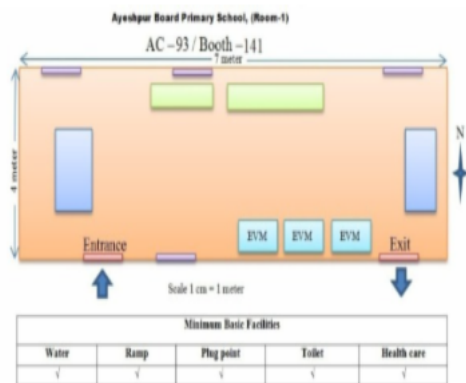

নির্বাচক নিবন্ধন আধিকারিকের স্বাক্ষর

Nazri Naksha

Google Map View

Polling Station Building Front View

Polling Station Front View

Cad View

Key MAP View

1 নাম : মমতাজ বিবি স্বামীর নাম : সাবুরালী মিঞা বাড়ির নং : n0154 বয়স : 55 লিঙ্গ : মহিলা	GQL0046508 ফটো উপলব্ধ	2 নাম : রাজা মাল পিতার নাম : আনোয়ার মাল বাড়ির নং : n0165 বয়স : 65 লিঙ্গ : পুরুষ	UVU1269240 ফটো উপলব্ধ	3 নাম : ছাবিয়া বিবি স্বামীর নাম : আনোয়ার মাল বাড়ির নং : n0165 বয়স : 64 লিঙ্গ : মহিলা	GQL3599636 ফটো উপলব্ধ
4 নাম : রাহিমা খাতুন স্বামীর নাম : মকর মিঞা বাড়ির নং : n0303 বয়স : 32 লিঙ্গ : মহিলা	UVU1962109 ফটো উপলব্ধ	5 নাম : মাহুড়া বিবি স্বামীর নাম : মিজানুর মন্ডল বাড়ির নং : n0154 বয়স : 38 লিঙ্গ : মহিলা	UVU1573393 ফটো উপলব্ধ	6 নাম : রবিয়াল মন্ডল পিতার নাম : মিজানুর মন্ডল বাড়ির নং : এন0154 বয়স : 23 লিঙ্গ : পুরুষ	UVU2540672 ফটো উপলব্ধ
7 নাম : কোহিনুর বিবি স্বামীর নাম : সফিকুল মণ্ডল বাড়ির নং : n0301 বয়স : 37 লিঙ্গ : মহিলা	UVU1962083 ফটো উপলব্ধ	8 নাম : তাজমিরা খাতুন পিতার নাম : আশান আলী মিয়া বাড়ির নং : n0238 বয়স : 39 লিঙ্গ : মহিলা	UVU2016954 ফটো উপলব্ধ	9 নাম : রহিদা খাতুন পিতার নাম : মোস্তফা মণ্ডল বাড়ির নং : n0209 বয়স : 26 লিঙ্গ : মহিলা	UVU2016863 ফটো উপলব্ধ
10 নাম : সুখজান খাতুন পিতার নাম : আশান আলী মিয়া বাড়ির নং : n0238 বয়স : 37 লিঙ্গ : মহিলা	UVU2016947 ফটো উপলব্ধ	11 নাম : রকিয়া বিবি স্বামীর নাম : রাজা মাল বাড়ির নং : n0165 বয়স : 29 লিঙ্গ : মহিলা	UVU1881929 ফটো উপলব্ধ	12 নাম : আলমগীর খান পিতার নাম : জোহিরুল খান বাড়ির নং : এন0303 বয়স : 26 লিঙ্গ : পুরুষ	UVU2097483 ফটো উপলব্ধ
13 নাম : সাহীনুর বিবি স্বামীর নাম : সাইদুল মিয়া বাড়ির নং : নং154 বয়স : 42 লিঙ্গ : মহিলা	UVU2486637 ফটো উপলব্ধ	14 নাম : মধু বারিক স্বামীর নাম : সকেশ বারিক বাড়ির নং : n0202 বয়স : 39 লিঙ্গ : মহিলা	GQL3310083 ফটো উপলব্ধ	15 নাম : জবা (সাঁতরা) বাগ স্বামীর নাম : অসীম বাগ বাড়ির নং : n0286 বয়স : 32 লিঙ্গ : মহিলা	UPW1564426 ফটো উপলব্ধ
16 নাম : মন্দিরা ভট্টাচার্য্য পিতার নাম : শম্ভুনাথ ভট্টাচার্য্য বাড়ির নং : এন0050 বয়স : 31 লিঙ্গ : মহিলা	THQ1748003 ফটো উপলব্ধ	17 নাম : তুস্তি অধিকারী স্বামীর নাম : স্বপন অধিকারী বাড়ির নং : এন0093 বয়স : 27 লিঙ্গ : মহিলা	UVU2067692 ফটো উপলব্ধ	18 নাম : শুভ অধিকারী পিতার নাম : শৈলেন অধিকারী বাড়ির নং : n0093 বয়স : 26 লিঙ্গ : পুরুষ	UVU2016913 ফটো উপলব্ধ
19 নাম : রানু ধর অধিকারী স্বামীর নাম : সুশান্ত অধিকারী বাড়ির নং : এন0041 বয়স : 24 লিঙ্গ : মহিলা	UVU2553196 ফটো উপলব্ধ	20 নাম : মহামায়া অধিকারী মায়ের নাম : তপতী অধিকারী বাড়ির নং : এন0041 বয়স : 45 লিঙ্গ : মহিলা	UVU2455947 ফটো উপলব্ধ	21 নাম : সুদীপ অধিকারী পিতার নাম : প্রদীপ অধিকারী বাড়ির নং : এন0095 বয়স : 23 লিঙ্গ : পুরুষ	UVU2478808 ফটো উপলব্ধ
22 নাম : শ্যামল অধিকারী পিতার নাম : লীনবন্ধু অধিকারী বাড়ির নং : এন0033 বয়স : 31 লিঙ্গ : পুরুষ	XVM1974476 ফটো উপলব্ধ	23 নাম : বিউটি দে স্বামীর নাম : শুভজিৎ দে বাড়ির নং : n0155 বয়স : 31 লিঙ্গ : মহিলা	ZIS1476282 ফটো উপলব্ধ	24 নাম : গৌরাঙ্গ অধিকারী পিতার নাম : উত্তম অধিকারী বাড়ির নং : n0049 বয়স : 24 লিঙ্গ : পুরুষ	UVU2317469 ফটো উপলব্ধ
25 নাম : মৌসুমী অধিকারী (বিশ্বাস) স্বামীর নাম : রবি অধিকারী বাড়ির নং : n0041 বয়স : 27 লিঙ্গ : মহিলা	UVU2318384 ফটো উপলব্ধ	26 নাম : মামনি অধিকারী স্বামীর নাম : শৈলেন অধিকারী বাড়ির নং : n0041 বয়স : 35 লিঙ্গ : মহিলা	UHG1843507 ফটো উপলব্ধ	27 নাম : রাজ অধিকারী পিতার নাম : শম্ভু অধিকারী বাড়ির নং : n0155 বয়স : 35 লিঙ্গ : পুরুষ	UVU1962018 ফটো উপলব্ধ
28 নাম : মিঠু অধিকারী স্বামীর নাম : সুকান্ত অধিকারী বাড়ির নং : এন0052 বয়স : 28 লিঙ্গ : মহিলা	NNR1747872 ফটো উপলব্ধ	29 নাম : হারুগোপাল অধিকারী পিতার নাম : কিনারাম অধিকারী বাড়ির নং : n0092 বয়স : 44 লিঙ্গ : পুরুষ	GQL1874486 ফটো উপলব্ধ	30 নাম : স্বপন অধিকারী পিতার নাম : শৈলেন অধিকারী বাড়ির নং : n0093 বয়স : 29 লিঙ্গ : পুরুষ	UVU1882042 ফটো উপলব্ধ