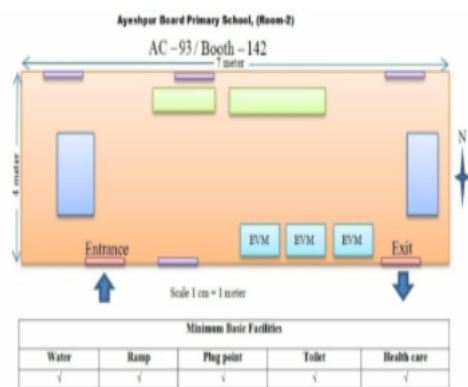

নির্বাচক নিবন্ধন আধিকারিকের স্বাক্ষর

Nazri Naksha

Downloaded by: [illegible]

Google Map View

Polling Station Building Front View

Polling Station Front View

Cad View

Key MAP View