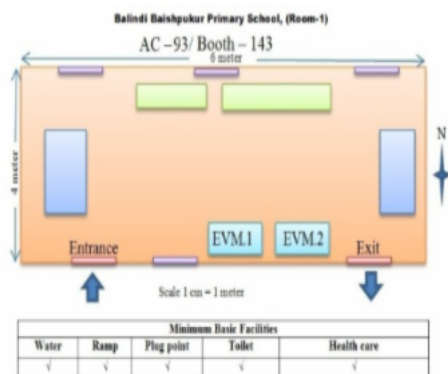

নির্বাচক নিবন্ধন আধিকারিকের স্বাক্ষর

Nazri Naksha

Google Map View

Polling Station Building Front View

Polling Station Front View

Cad View

Key MAP View

1 নাম : সুফিয়া বেগম স্বামীর নাম: মহঃ সালাউদ্দিন বাড়ির নং : n0055 বয়স : 63 লিঙ্গ : মহিলা	GQL3172913 ফটো উপলব্ধ	2 নাম : ফিরোজ সুলতান পিতার নাম: মহঃ লালবারু সা বাড়ির নং : n0070 বয়স : 70 লিঙ্গ : পুরুষ	UVU1688399 ফটো উপলব্ধ	3 নাম : আসমা বিবি স্বামীর নাম: আমজাদ মন্ডল বাড়ির নং : n0070 বয়স : 40 লিঙ্গ : মহিলা	UVU1454800 ফটো উপলব্ধ
4 নাম : আমজাদ মন্ডল মায়ের নাম: আমেনা বিবি মন্ডল বাড়ির নং : n0070 বয়স : 45 লিঙ্গ : পুরুষ	GQL3310562 ফটো উপলব্ধ	5 নাম : আমেনা বিবি স্বামীর নাম: ইদ্রিশ বাড়ির নং : n0070 বয়স : 66 লিঙ্গ : মহিলা	WB/12/083/522485 ফটো উপলব্ধ	6 নাম : ওহিনা বিবি স্বামীর নাম: সরিফুল ইসলাম বাড়ির নং : n0055 বয়স : 32 লিঙ্গ : মহিলা	UVU1688209 ফটো উপলব্ধ
7 নাম : সরিফুল ইসলাম পিতার নাম: মোহাম্মদ সালাহুদ্দিন বাড়ির নং : n0055 বয়স : 43 লিঙ্গ : পুরুষ	GQL3173457 ফটো উপলব্ধ	8 নাম : মিথিলেশ সিংহ পিতার নাম: পুন্ডেউ সিংহ বাড়ির নং : n0070 বয়স : 51 লিঙ্গ : পুরুষ	UVU2319408 ফটো উপলব্ধ	9 নাম : নাসিমা বিবি (খাতুন) স্বামীর নাম: আইনুল হক বাড়ির নং : n0694 বয়স : 29 লিঙ্গ : মহিলা	UVU2017440 ফটো উপলব্ধ
10 নাম : সাহানাজ পারভীন স্বামীর নাম: সামিরুল ইসলাম বাড়ির নং : n0055 বয়স : 34 লিঙ্গ : মহিলা	UVU1883073 ফটো উপলব্ধ	11 নাম : মহ সাহাদুল ইসলাম পিতার নাম: মহ সালাউদ্দিন মোল্লা বাড়ির নং : n0055 বয়স : 36 লিঙ্গ : পুরুষ	GQL3600988 ফটো উপলব্ধ	12 নাম : সালমা পারভীন স্বামীর নাম: মহঃ সহাদুল ইসলাম বাড়ির নং : n0055 বয়স : 30 লিঙ্গ : মহিলা	UVU2319655 ফটো উপলব্ধ
13 নাম : সামিরুল ইসলাম পিতার নাম: মহঃ সালাহউদ্দিন ইসলাম বাড়ির নং : n0055 বয়স : 41 লিঙ্গ : পুরুষ	GQL3172921 ফটো উপলব্ধ	14 নাম : অমিত সিংহ পিতার নাম: মিথীলেশ সিংহ বাড়ির নং : এন0070 বয়স : 27 লিঙ্গ : পুরুষ	UVU2446441 ফটো উপলব্ধ	15 নাম : সুসমা মালিক স্বামীর নাম: বিশুজিৎ মল্লিক বাড়ির নং : এন0171 বয়স : 32 লিঙ্গ : মহিলা	IQN0644641 ফটো উপলব্ধ
16 নাম : সরজিত মল্লিক পিতার নাম: ধনঞ্জয় মল্লিক বাড়ির নং : n0171 বয়স : 37 লিঙ্গ : পুরুষ	UVU1170687 ফটো উপলব্ধ	17 নাম : পারুল (দাস)মল্লিক স্বামীর নাম: সরজিত মল্লিক বাড়ির নং : n0171 বয়স : 40 লিঙ্গ : মহিলা	UVU1574177 ফটো উপলব্ধ	18 নাম : বিশুজিৎ মল্লিক পিতার নাম: ধনঞ্জয় মল্লিক বাড়ির নং : n0171 বয়স : 36 লিঙ্গ : পুরুষ	UVU1170562 ফটো উপলব্ধ
19 নাম : মহাদেব মল্লিক পিতার নাম: তপন মল্লিক বাড়ির নং : n0171 বয়স : 34 লিঙ্গ : পুরুষ	UVU1688357 ফটো উপলব্ধ	20 নাম : মিনতী অধিকারী স্বামীর নাম: শান্তি অধিকারী বাড়ির নং : n0028 বয়স : 56 লিঙ্গ : মহিলা	WB/12/083/522819 ফটো উপলব্ধ	21 নাম : শান্তি অধিকারী পিতার নাম: অমল্য অধিকারী বাড়ির নং : n0028 বয়স : 67 লিঙ্গ : পুরুষ	WB/12/083/522285 ফটো উপলব্ধ
22 নাম : শুভজিৎ অধিকারী পিতার নাম: সুশীল অধিকারী বাড়ির নং : n0014 বয়স : 29 লিঙ্গ : পুরুষ	UVU1800093 ফটো উপলব্ধ	23 নাম : সুপ্রিয় অধিকারী পিতার নাম: সুশীল অধিকারী বাড়ির নং : n0014 বয়স : 30 লিঙ্গ : পুরুষ	UVU1688373 ফটো উপলব্ধ	24 নাম : পূর্ণিমা অধিকারী স্বামীর নাম: সুশীল অধিকারী বাড়ির নং : n0014 বয়স : 53 লিঙ্গ : মহিলা	WB/12/083/522750 ফটো উপলব্ধ
25 নাম : সুশীল অধিকারী পিতার নাম: অমল্য অধিকারী বাড়ির নং : n0014 বয়স : 56 লিঙ্গ : পুরুষ	WB/12/083/522664 ফটো উপলব্ধ	26 নাম : কম্পনা অধিকারী স্বামীর নাম: বৃন্দাবন অধিকারী বাড়ির নং : n0014 বয়স : 61 লিঙ্গ : মহিলা	WB/12/083/522720 ফটো উপলব্ধ	27 নাম : বৃন্দাবন অধিকারী পিতার নাম: অমল্য অধিকারী বাড়ির নং : n0014 বয়স : 66 লিঙ্গ : পুরুষ	WB/12/083/522283 ফটো উপলব্ধ
28 নাম : পম্পা অধিকারী পিতার নাম: শান্তি অধিকারী বাড়ির নং : n0028 বয়স : 30 লিঙ্গ : মহিলা	UVU1799949 ফটো উপলব্ধ	29 নাম : সুব্রত দাস পিতার নাম: সুভাষ দাস বাড়ির নং : এন0028 বয়স : 25 লিঙ্গ : পুরুষ	UVU2090181 ফটো উপলব্ধ	30 নাম : মিন্টু আচার্য্য পিতার নাম: নরেশ আচার্য্য বাড়ির নং : n0133 বয়স : 45 লিঙ্গ : পুরুষ	GQL2873487 ফটো উপলব্ধ