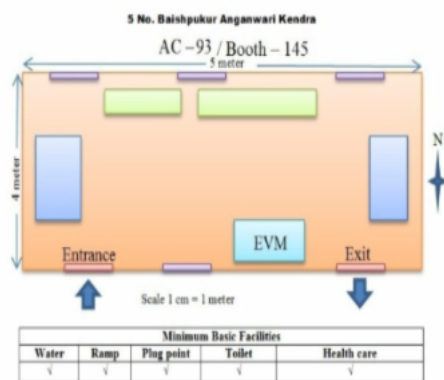

নির্বাচক নিবন্ধন আধিকারিকের স্বাক্ষর

Nazri Naksha

Google Map View

Polling Station Building Front View

Polling Station Front View

Cad View

Key MAP View

1	WB/12/083/450562	নাম : মেহের জান বেওয়া স্বামীর নাম: জিন্দার আলী মন্ডল বাড়ির নং : n0027 বয়স : 60 লিঙ্গ : মহিলা	ফটো উপলব্ধ	2	WB/12/083/525708	নাম : জাহানারা বিবি মণ্ডল স্বামীর নাম: জাফর আলী মণ্ডল বাড়ির নং : n0027 বয়স : 55 লিঙ্গ : মহিলা	ফটো উপলব্ধ	3	GQL3173622	নাম : রাহিমা বিবি শাহাজী স্বামীর নাম: হানিফ শাহাজী বাড়ির নং : n0027 বয়স : 53 লিঙ্গ : মহিলা	ফটো উপলব্ধ
4	UVU1170976	নাম : আন্না খাতুন পিতার নাম: জাফর আলি মন্ডল বাড়ির নং : n0027 বয়স : 36 লিঙ্গ : মহিলা	ফটো উপলব্ধ	5	WB/12/083/525872	নাম : রায়হান মণ্ডল পিতার নাম: দীনআলি মণ্ডল বাড়ির নং : n0017 বয়স : 59 লিঙ্গ : পুরুষ	ফটো উপলব্ধ	6	UVU2156743	নাম : সাহানার মণ্ডল স্বামীর নাম: মিনার হোসেন মণ্ডল বাড়ির নং : n0017 বয়স : 29 লিঙ্গ : মহিলা	ফটো উপলব্ধ
7	UVU1574672	নাম : হাবিবুল মণ্ডল পিতার নাম: মিনার হোসেন মণ্ডল বাড়ির নং : n0017 বয়স : 31 লিঙ্গ : পুরুষ	ফটো উপলব্ধ	8	UVU1689272	নাম : সারুখ মণ্ডল পিতার নাম: রাইহান মণ্ডল বাড়ির নং : n0017 বয়স : 30 লিঙ্গ : পুরুষ	ফটো উপলব্ধ	9	GQL3311313	নাম : আশ্রাফুল মণ্ডল পিতার নাম: কিয়ামত আলি বাড়ির নং : n0059 বয়স : 41 লিঙ্গ : পুরুষ	ফটো উপলব্ধ
10	UVU2623098	নাম : দেলেহার বিবি স্বামীর নাম: তহিদবক্স মণ্ডল বাড়ির নং : n0065 বয়স : 75 লিঙ্গ : মহিলা	ফটো উপলব্ধ	11	UVU2159465	নাম : আনোয়ারা বিবি মন্ডল মণ্ডল স্বামীর নাম: লতিফ মণ্ডল বাড়ির নং : n0065 বয়স : 51 লিঙ্গ : মহিলা	ফটো উপলব্ধ	12	GQL3601259	নাম : জামিরুল মন্ডল পিতার নাম: লতিফ মণ্ডল বাড়ির নং : n0065 বয়স : 37 লিঙ্গ : পুরুষ	ফটো উপলব্ধ
13	GQL1796606	নাম : সাহাজান মণ্ডল পিতার নাম: তহিদ বক্স মন্ডল বাড়ির নং : n0065 বয়স : 48 লিঙ্গ : পুরুষ	ফটো উপলব্ধ	14	GQL1796515	নাম : নিয়ামত মণ্ডল পিতার নাম: তহিদ বক্স মণ্ডল বাড়ির নং : n0065 বয়স : 43 লিঙ্গ : পুরুষ	ফটো উপলব্ধ	15	GQL3311149	নাম : মনিরুল মন্ডল পিতার নাম: লতিফ মন্ডল বাড়ির নং : n0065 বয়স : 39 লিঙ্গ : পুরুষ	ফটো উপলব্ধ
16	UVU1401454	নাম : ফারাহা বিবি স্বামীর নাম: সাহাজান মন্ডল বাড়ির নং : n0065 বয়স : 38 লিঙ্গ : মহিলা	ফটো উপলব্ধ	17	GQL3601465	নাম : ছালিমা বিবি স্বামীর নাম: সাকিল আহমেদ বাড়ির নং : n0120 বয়স : 38 লিঙ্গ : মহিলা	ফটো উপলব্ধ	18	GQL3311065	নাম : জলিফা বিবি স্বামীর নাম: মহম্মদ মফিজুল মণ্ডল বাড়ির নং : n0059 বয়স : 40 লিঙ্গ : মহিলা	ফটো উপলব্ধ
19	GQL3311321	নাম : মহম্মদ মফিজুল মণ্ডল পিতার নাম: কিয়ামত মণ্ডল বাড়ির নং : n0059 বয়স : 40 লিঙ্গ : পুরুষ	ফটো উপলব্ধ	20	UVU1963362	নাম : রসিদ হক পিতার নাম: আবদুল হক বাড়ির নং : n0052 বয়স : 34 লিঙ্গ : পুরুষ	ফটো উপলব্ধ	21	UVU1963313	নাম : আলি হোসেন মণ্ডল পিতার নাম: জাফর আলী মণ্ডল বাড়ির নং : n0027 বয়স : 27 লিঙ্গ : পুরুষ	ফটো উপলব্ধ
22	GQL3507431	নাম : মোজাম্মেল হক পিতার নাম: আব্দুল হক বাড়ির নং : n0052 বয়স : 39 লিঙ্গ : পুরুষ	ফটো উপলব্ধ	23	UVU1454875	নাম : সেলিমুল্লা হক পিতার নাম: আবদুল হক বাড়ির নং : n0052 বয়স : 33 লিঙ্গ : পুরুষ	ফটো উপলব্ধ	24	GQL3601267	নাম : সেরিনা বেগম হক স্বামীর নাম: মোজাম্মেল হক বাড়ির নং : n0052 বয়স : 39 লিঙ্গ : মহিলা	ফটো উপলব্ধ
25	UVU1883586	নাম : শিউলি বিবি স্বামীর নাম: আশ্রাফুল মণ্ডল বাড়ির নং : n0059 বয়স : 31 লিঙ্গ : মহিলা	ফটো উপলব্ধ	26	UVU1883685	নাম : সাবিনা বিবি স্বামীর নাম: আইহার মণ্ডল বাড়ির নং : n0027 বয়স : 43 লিঙ্গ : মহিলা	ফটো উপলব্ধ	27	UVU2167542	নাম : লতিফ মণ্ডল পিতার নাম: তহিদ বক্স মণ্ডল বাড়ির নং : n0065 বয়স : 62 লিঙ্গ : পুরুষ	ফটো উপলব্ধ
28	UVU2321917	নাম : সুরাইয়া আকতার পিতার নাম: সাইফুল মন্ডল বাড়ির নং : n0017 বয়স : 24 লিঙ্গ : মহিলা	ফটো উপলব্ধ	29	UVU1808021	নাম : ফাতেমা বিবি স্বামীর নাম: রাজ্জাক মণ্ডল বাড়ির নং : n0017 বয়স : 33 লিঙ্গ : মহিলা	ফটো উপলব্ধ	30	UVU2017697	নাম : সেলিনা খাতুন স্বামীর নাম: কুতুবুদ্দিন মন্ডল বাড়ির নং : n0018 বয়স : 26 লিঙ্গ : মহিলা	ফটো উপলব্ধ