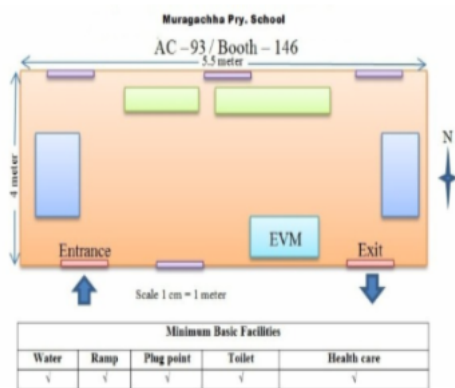

নির্বাচক নিবন্ধন আধিকারিকের স্বাক্ষর

Nazri Naksha

Google Map View

Polling Station Building Front View

Polling Station Front View

Cad View

Key MAP View

1 নাম : নাজিরা বিবি স্বামীর নাম: সাহিদুল মণ্ডল বাড়ির নং : n0130 বয়স : 37 লিঙ্গ : মহিলা	UVU1686104	ফটো উপলব্ধ	2 নাম : সামিমা সুলতানা স্বামীর নাম: নৌশাদ আলি মণ্ডল বাড়ির নং : n0144 বয়স : 30 লিঙ্গ : মহিলা	UVU1995604	ফটো উপলব্ধ	3 নাম : জাহিদা বিবি স্বামীর নাম: রবিউল সর্দার বাড়ির নং : n0141 বয়স : 34 লিঙ্গ : মহিলা	UVU1995570	ফটো উপলব্ধ
4 নাম : রুবিন পারভিন পিতার নাম: জাকির তরফদার বাড়ির নং : n0132 বয়স : 27 লিঙ্গ : মহিলা	UVU2019800	ফটো উপলব্ধ	5 নাম : হাসেনা বিবি স্বামীর নাম: সাইদুল মোল্লা বাড়ির নং : n0133 বয়স : 30 লিঙ্গ : মহিলা	UVU1963693	ফটো উপলব্ধ	6 নাম : সানজিদা খাতুন পিতার নাম: ইলিয়াস উদ্দিন মণ্ডল বাড়ির নং : n0014 বয়স : 26 লিঙ্গ : মহিলা	UVU2019842	ফটো উপলব্ধ
7 নাম : সহদেব সরকার পিতার নাম: চিত্তামানি সরকার বাড়ির নং : পূর্ব নং : 47 বয়স : 36 লিঙ্গ : পুরুষ	XCZ2540755	ফটো উপলব্ধ	8 নাম : সাইদুল মোল্লা পিতার নাম: আনহার আলি মোল্লা বাড়ির নং : n0113 বয়স : 35 লিঙ্গ : পুরুষ	UVU1689769	ফটো উপলব্ধ	9 নাম : আসিক আহমেদ পিতার নাম: গিয়াস উদ্দিন মন্ডল বাড়ির নং : n0056 বয়স : 34 লিঙ্গ : পুরুষ	TIQ0970228	ফটো উপলব্ধ
10 নাম : মনোয়ারা মন্ডল স্বামীর নাম: আফিদি মন্ডল বাড়ির নং : 1 বয়স : 26 লিঙ্গ : মহিলা	UVU2475192	ফটো উপলব্ধ	11 নাম : সামিয়ারা আখতার স্বামীর নাম: আব্বাস মন্ডল বাড়ির নং : n0094 বয়স : 45 লিঙ্গ : মহিলা	UVU1271220	ফটো উপলব্ধ	12 নাম : সাকিব আলী পিতার নাম: জুলফিকার আলী বাড়ির নং : n0015 বয়স : 33 লিঙ্গ : পুরুষ	UVU1455575	ফটো উপলব্ধ
13 নাম : সাহিল আলী পিতার নাম: কুদ্দুস আলী বাড়ির নং : n0015 বয়স : 29 লিঙ্গ : পুরুষ	UVU1801083	ফটো উপলব্ধ	14 নাম : আবেদা বিবি স্বামীর নাম: ইসা আলি বাড়ির নং : n0015 বয়স : 56 লিঙ্গ : মহিলা	WB/12/083/525513	ফটো উপলব্ধ	15 নাম : ইসা আলী পিতার নাম: করিম আলী বাড়ির নং : n0015 বয়স : 57 লিঙ্গ : পুরুষ	WB/12/083/525364	ফটো উপলব্ধ
16 নাম : সাকিনা বেগম স্বামীর নাম: মুসা আলী বাড়ির নং : n0015 বয়স : 52 লিঙ্গ : মহিলা	WB/12/083/525515	ফটো উপলব্ধ	17 নাম : নয়নতারা খাতুন স্বামীর নাম: সাকিব আলী বাড়ির নং : n0015 বয়স : 29 লিঙ্গ : মহিলা	UVU2072692	ফটো উপলব্ধ	18 নাম : জুলফিকার আলি পিতার নাম: করিম আলী বাড়ির নং : n0015 বয়স : 64 লিঙ্গ : পুরুষ	UVU2361178	ফটো উপলব্ধ
19 নাম : ফারহীন খাতুন পিতার নাম: মহঃ মুসা আলি বাড়ির নং : এন0015 বয়স : 23 লিঙ্গ : মহিলা	UVU2447605	ফটো উপলব্ধ	20 নাম : মহঃ সোয়েব আলী পিতার নাম: মহঃ কুদ্দুস আলী বাড়ির নং : এন0015 বয়স : 25 লিঙ্গ : পুরুষ	UVU2067007	ফটো উপলব্ধ	21 নাম : সামিমা বিবি আলি স্বামীর নাম: কুদ্দুস আলি বাড়ির নং : n0015 বয়স : 52 লিঙ্গ : মহিলা	GQL3174042	ফটো উপলব্ধ
22 নাম : মানুয়ারা বিবি স্বামীর নাম: জুলফিকার আলি বাড়ির নং : n0015 বয়স : 61 লিঙ্গ : মহিলা	UVU2360683	ফটো উপলব্ধ	23 নাম : শাহীন খাতুন পিতার নাম: মহঃ মুসা আলি বাড়ির নং : n0015 বয়স : 29 লিঙ্গ : মহিলা	UVU1800895	ফটো উপলব্ধ	24 নাম : মুসা আলী পিতার নাম: করিম আলী বাড়ির নং : n0015 বয়স : 58 লিঙ্গ : পুরুষ	UVU2156024	ফটো উপলব্ধ
25 নাম : মহঃ রামিজ আলী পিতার নাম: মুসা আলী বাড়ির নং : এন0015 বয়স : 21 লিঙ্গ : পুরুষ	UVU2541241	ফটো উপলব্ধ	26 নাম : কুদ্দুস আলী পিতার নাম: করিম আলী বাড়ির নং : n0015 বয়স : 55 লিঙ্গ : পুরুষ	UVU2559268	ফটো উপলব্ধ	27 নাম : রেশমী মণ্ডল স্বামীর নাম: গহর আলী মণ্ডল বাড়ির নং : n0016 বয়স : 36 লিঙ্গ : মহিলা	UVU1271691	ফটো উপলব্ধ
28 নাম : গহর আলী মন্ডল পিতার নাম: মহম্মদ আলী মন্ডল বাড়ির নং : n0016 বয়স : 42 লিঙ্গ : পুরুষ	GQL3174240	ফটো উপলব্ধ	29 নাম : আজুবাবিবি মন্ডল স্বামীর নাম: মহম্মদ আলী মন্ডল বাড়ির নং : n0016 বয়স : 65 লিঙ্গ : মহিলা	UVU2210797	ফটো উপলব্ধ	30 নাম : মহম্মদ আলী মন্ডল পিতার নাম: গফুর আলী মন্ডল বাড়ির নং : n0016 বয়স : 78 লিঙ্গ : পুরুষ	UVU2207520	ফটো উপলব্ধ