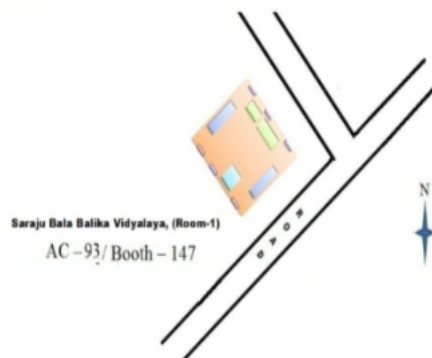

Key MAP View