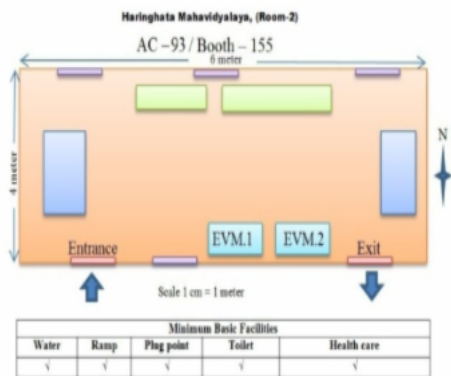

নির্বাচক নিবন্ধন আধিকারিকের স্বাক্ষর

Nazri Naksha

Scanned by Election Commission Computer

Google Map View

Polling Station Building Front View

Polling Station Front View

Cad View

Key MAP View