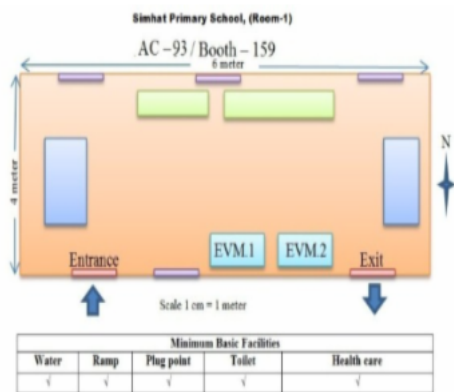

নির্বাচক নিবন্ধন আধিকারিকের স্বাক্ষর

Nazri Naksha

Created by Structural Consultant Company

Google Map View

Polling Station Building Front View

Polling Station Front View

Cad View

Key MAP View