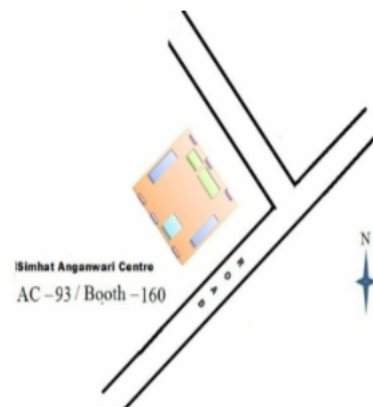

নির্বাচক নিবন্ধন আধিকারিকের স্বাক্ষর

Nazri Naksha

Google Map View

Polling Station Building Front View

Polling Station Front View

Cad View

Key MAP View

1 নাম : লিলামায়া শীল স্বামীর নাম: রাজীব শীল বাড়ির নং : 24 বয়স : 32 লিঙ্গ : মহিলা	UVU2466225	ফটো উপলব্ধ	2 নাম : চঞ্চলা রানী কর স্বামীর নাম: হরিমোহন কর বাড়ির নং : n0006 বয়স : 74 লিঙ্গ : মহিলা	UVU2196913	ফটো উপলব্ধ	3 নাম : হিমালীশ কর পিতার নাম: হরিমোহন কর বাড়ির নং : n0006 বয়স : 35 লিঙ্গ : পুরুষ	UVU1276047	ফটো উপলব্ধ
4 নাম : সঞ্জিত কর্মকার পিতার নাম: নারায়ন চন্দ্র কর্মকার বাড়ির নং : n0068 বয়স : 50 লিঙ্গ : পুরুষ	UVU2270619	ফটো উপলব্ধ	5 নাম : তন্দ্রা কর্মকার স্বামীর নাম: সঞ্জিত কর্মকার বাড়ির নং : n0068 বয়স : 47 লিঙ্গ : মহিলা	GQL3183290	ফটো উপলব্ধ	6 নাম : সোহান কর্মকার পিতার নাম: সঞ্জীত কর্মকার বাড়ির নং : এন0068 বয়স : 24 লিঙ্গ : পুরুষ	UVU2457760	ফটো উপলব্ধ
7 নাম : বিদুল ঘরামী পিতার নাম: সুরেশ ঘরামী বাড়ির নং : n0069 বয়স : 33 লিঙ্গ : পুরুষ	UVU1459023	ফটো উপলব্ধ	8 নাম : তন্ময় ঘোষ পিতার নাম: তরুণ কান্তি ঘোষ বাড়ির নং : n0052 বয়স : 27 লিঙ্গ : পুরুষ	UVU2021921	ফটো উপলব্ধ	9 নাম : রমেশ ঘোষ পিতার নাম: খগেন ঘোষ বাড়ির নং : n0031 বয়স : 51 লিঙ্গ : পুরুষ	WB/12/083/552179	ফটো উপলব্ধ
10 নাম : বিশ্বনাথ ঘোষ পিতার নাম: লালমোহন ঘোষ বাড়ির নং : n0043 বয়স : 53 লিঙ্গ : পুরুষ	UVU2225811	ফটো উপলব্ধ	11 নাম : অরুণ কান্তি ঘোষ পিতার নাম: কৃষ্ণচন্দ্র ঘোষ বাড়ির নং : n0052 বয়স : 56 লিঙ্গ : পুরুষ	GQL1152081	ফটো উপলব্ধ	12 নাম : সাধন চন্দ্র ঘোষ পিতার নাম: রবিন ঘোষ বাড়ির নং : n0029 বয়স : 44 লিঙ্গ : পুরুষ	GQL2953313	ফটো উপলব্ধ
13 নাম : পরেশনাথ ঘোষ পিতার নাম: লালমোহন ঘোষ বাড়ির নং : n0043 বয়স : 51 লিঙ্গ : পুরুষ	UVU2249761	ফটো উপলব্ধ	14 নাম : বর্নালী ঘোষ স্বামীর নাম: পরেশনাথ ঘোষ বাড়ির নং : n0043 বয়স : 44 লিঙ্গ : মহিলা	GQL3512308	ফটো উপলব্ধ	15 নাম : মানিক ঘোষ পিতার নাম: কৃষ্ণ চন্দ্র ঘোষ বাড়ির নং : n0052 বয়স : 41 লিঙ্গ : পুরুষ	GQL2953321	ফটো উপলব্ধ
16 নাম : পুষ্প রানী ঘোষ স্বামীর নাম: শিব প্রসাদ ঘোষ বাড়ির নং : n0021 বয়স : 59 লিঙ্গ : মহিলা	UVU2286433	ফটো উপলব্ধ	17 নাম : দিপালী ঘোষ স্বামীর নাম: বিশ্বনাথ ঘোষ বাড়ির নং : n0043 বয়স : 47 লিঙ্গ : মহিলা	UVU2225837	ফটো উপলব্ধ	18 নাম : অর্নব ঘোষ পিতার নাম: রবীন্দ্রনাথ ঘোষ বাড়ির নং : n0062 বয়স : 24 লিঙ্গ : পুরুষ	UVU2340024	ফটো উপলব্ধ
19 নাম : ভাস্কর ঘোষ পিতার নাম: সমর ঘোষ বাড়ির নং : n0049 বয়স : 27 লিঙ্গ : পুরুষ	UVU2013043	ফটো উপলব্ধ	20 নাম : পলি ঘোষ স্বামীর নাম: উজ্জল ঘোষ বাড়ির নং : n0037 বয়স : 28 লিঙ্গ : মহিলা	UVU2013159	ফটো উপলব্ধ	21 নাম : কোয়েল ঘোষ স্বামীর নাম: চিন্ময় ঘোষ বাড়ির নং : n0041 বয়স : 27 লিঙ্গ : মহিলা	UVU2013126	ফটো উপলব্ধ
22 নাম : টোটন ঘোষ পিতার নাম: অশোক কুমার ঘোষ বাড়ির নং : n0034 বয়স : 27 লিঙ্গ : পুরুষ	UVU2013068	ফটো উপলব্ধ	23 নাম : পল্লবী ঘোষ পিতার নাম: তরুণকান্তি ঘোষ বাড়ির নং : n0052 বয়স : 29 লিঙ্গ : মহিলা	UVU2013142	ফটো উপলব্ধ	24 নাম : সোমাস্রী ঘোষ পিতার নাম: শংকর প্রসাদ ঘোষ বাড়ির নং : n0021 বয়স : 26 লিঙ্গ : মহিলা	UVU2013100	ফটো উপলব্ধ
25 নাম : চন্দনা ঘোষ স্বামীর নাম: ভূপেন তন্দ্র ঘোষ বাড়ির নং : n0087 বয়স : 62 লিঙ্গ : মহিলা	UVU1618131	ফটো উপলব্ধ	26 নাম : সৌরভ ঘোষ পিতার নাম: ভূপেন চন্দ্র ঘোষ বাড়ির নং : n0086 বয়স : 42 লিঙ্গ : পুরুষ	UVU1618123	ফটো উপলব্ধ	27 নাম : বিশুজিৎ ঘোষ পিতার নাম: অস্ট ঘোষ বাড়ির নং : n0062 বয়স : 29 লিঙ্গ : পুরুষ	UVU1804731	ফটো উপলব্ধ
28 নাম : রিণ্টু ঘোষ পিতার নাম: অষ্ট ঘোষ বাড়ির নং : n0062 বয়স : 31 লিঙ্গ : পুরুষ	UVU1579390	ফটো উপলব্ধ	29 নাম : সরস্বতি ঘোষ স্বামীর নাম: অষ্ট ঘোষ বাড়ির নং : n0062 বয়স : 53 লিঙ্গ : মহিলা	WB/12/083/552725	ফটো উপলব্ধ	30 নাম : অষ্ট ঘোষ পিতার নাম: চন্দ্র কুমার ঘোষ বাড়ির নং : n0062 বয়স : 58 লিঙ্গ : পুরুষ	WB/12/083/552561	ফটো উপলব্ধ