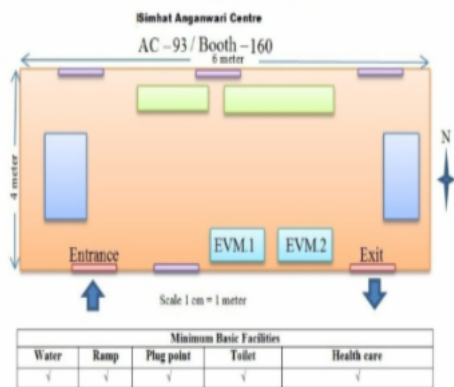

নির্বাচক নিবন্ধন আধিকারিকের স্বাক্ষর

Nazri Naksha

Google Map View

Polling Station Building Front View

Polling Station Front View

Cad View

Key MAP View

1 নাম : লিলামায়া শীল স্বামীর নাম: রাজীব শীল বাড়ির নং : 24 বয়স : 32 লিঙ্গ : মহিলা	UVU2466225	ফটো উপলব্ধ	2 নাম : চঞ্চলা রানী কর স্বামীর নাম: হরিমোহন কর বাড়ির নং : n0006 বয়স : 74 লিঙ্গ : মহিলা	UVU2196913	ফটো উপলব্ধ	3 নাম : হিমালীশ কর পিতার নাম: হরিমোহন কর বাড়ির নং : n0006 বয়স : 35 লিঙ্গ : পুরুষ	UVU1276047	ফটো উপলব্ধ
4 নাম : সঞ্জিত কর্মকার পিতার নাম: নারায়ন চন্দ্র কর্মকার বাড়ির নং : n0068 বয়স : 50 লিঙ্গ : পুরুষ	UVU2270619	ফটো উপলব্ধ	5 নাম : তন্দ্রা কর্মকার স্বামীর নাম: সঞ্জিত কর্মকার বাড়ির নং : n0068 বয়স : 47 লিঙ্গ : মহিলা	GQL3183290	ফটো উপলব্ধ	6 নাম : সোহান কর্মকার পিতার নাম: সঞ্জীত কর্মকার বাড়ির নং : এন0068 বয়স : 24 লিঙ্গ : পুরুষ	UVU2457760	ফটো উপলব্ধ
7 নাম : বিদুল ঘরামী পিতার নাম: সুরেশ ঘরামী বাড়ির নং : n0069 বয়স : 33 লিঙ্গ : পুরুষ	UVU1459023	ফটো উপলব্ধ	8 নাম : তন্ময় ঘোষ পিতার নাম: তরুণ কান্তি ঘোষ বাড়ির নং : n0052 বয়স : 27 লিঙ্গ : পুরুষ	UVU2021921	ফটো উপলব্ধ	9 নাম : রমেশ ঘোষ পিতার নাম: খগেন ঘোষ বাড়ির নং : n0031 বয়স : 51 লিঙ্গ : পুরুষ	WB/12/083/552179	ফটো উপলব্ধ
10 নাম : বিশ্বনাথ ঘোষ পিতার নাম: লালমোহন ঘোষ বাড়ির নং : n0043 বয়স : 53 লিঙ্গ : পুরুষ	UVU2225811	ফটো উপলব্ধ	11 নাম : অরুণ কান্তি ঘোষ পিতার নাম: কৃষ্ণচন্দ্র ঘোষ বাড়ির নং : n0052 বয়স : 56 লিঙ্গ : পুরুষ	GQL1152081	ফটো উপলব্ধ	12 নাম : সাধন চন্দ্র ঘোষ পিতার নাম: রবিন ঘোষ বাড়ির নং : n0029 বয়স : 44 লিঙ্গ : পুরুষ	GQL2953313	ফটো উপলব্ধ
13 নাম : পরেশনাথ ঘোষ পিতার নাম: লালমোহন ঘোষ বাড়ির নং : n0043 বয়স : 51 লিঙ্গ : পুরুষ	UVU2249761	ফটো উপলব্ধ	14 নাম : বর্নালী ঘোষ স্বামীর নাম: পরেশনাথ ঘোষ বাড়ির নং : n0043 বয়স : 44 লিঙ্গ : মহিলা	GQL3512308	ফটো উপলব্ধ	15 নাম : মানিক ঘোষ পিতার নাম: কৃষ্ণ চন্দ্র ঘোষ বাড়ির নং : n0052 বয়স : 41 লিঙ্গ : পুরুষ	GQL2953321	ফটো উপলব্ধ
16 নাম : পুষ্প রানী ঘোষ স্বামীর নাম: শিব প্রসাদ ঘোষ বাড়ির নং : n0021 বয়স : 59 লিঙ্গ : মহিলা	UVU2286433	ফটো উপলব্ধ	17 নাম : দিপালী ঘোষ স্বামীর নাম: বিশ্বনাথ ঘোষ বাড়ির নং : n0043 বয়স : 47 লিঙ্গ : মহিলা	UVU2225837	ফটো উপলব্ধ	18 নাম : অর্নব ঘোষ পিতার নাম: রবীন্দ্রনাথ ঘোষ বাড়ির নং : n0062 বয়স : 24 লিঙ্গ : পুরুষ	UVU2340024	ফটো উপলব্ধ
19 নাম : ভাস্কর ঘোষ পিতার নাম: সমর ঘোষ বাড়ির নং : n0049 বয়স : 27 লিঙ্গ : পুরুষ	UVU2013043	ফটো উপলব্ধ	20 নাম : পলি ঘোষ স্বামীর নাম: উজ্জল ঘোষ বাড়ির নং : n0037 বয়স : 28 লিঙ্গ : মহিলা	UVU2013159	ফটো উপলব্ধ	21 নাম : কোয়েল ঘোষ স্বামীর নাম: চিন্ময় ঘোষ বাড়ির নং : n0041 বয়স : 27 লিঙ্গ : মহিলা	UVU2013126	ফটো উপলব্ধ
22 নাম : টোটন ঘোষ পিতার নাম: অশোক কুমার ঘোষ বাড়ির নং : n0034 বয়স : 27 লিঙ্গ : পুরুষ	UVU2013068	ফটো উপলব্ধ	23 নাম : পল্লবী ঘোষ পিতার নাম: তরুণকান্তি ঘোষ বাড়ির নং : n0052 বয়স : 29 লিঙ্গ : মহিলা	UVU2013142	ফটো উপলব্ধ	24 নাম : সোমাস্রী ঘোষ পিতার নাম: শংকর প্রসাদ ঘোষ বাড়ির নং : n0021 বয়স : 26 লিঙ্গ : মহিলা	UVU2013100	ফটো উপলব্ধ
25 নাম : চন্দনা ঘোষ স্বামীর নাম: ভূপেন তন্দ্র ঘোষ বাড়ির নং : n0087 বয়স : 62 লিঙ্গ : মহিলা	UVU1618131	ফটো উপলব্ধ	26 নাম : সৌরভ ঘোষ পিতার নাম: ভূপেন চন্দ্র ঘোষ বাড়ির নং : n0086 বয়স : 42 লিঙ্গ : পুরুষ	UVU1618123	ফটো উপলব্ধ	27 নাম : বিশুজিৎ ঘোষ পিতার নাম: অস্ট ঘোষ বাড়ির নং : n0062 বয়স : 29 লিঙ্গ : পুরুষ	UVU1804731	ফটো উপলব্ধ
28 নাম : রিণ্টু ঘোষ পিতার নাম: অষ্ট ঘোষ বাড়ির নং : n0062 বয়স : 31 লিঙ্গ : পুরুষ	UVU1579390	ফটো উপলব্ধ	29 নাম : সরস্বতি ঘোষ স্বামীর নাম: অষ্ট ঘোষ বাড়ির নং : n0062 বয়স : 53 লিঙ্গ : মহিলা	WB/12/083/552725	ফটো উপলব্ধ	30 নাম : অষ্ট ঘোষ পিতার নাম: চন্দ্র কুমার ঘোষ বাড়ির নং : n0062 বয়স : 58 লিঙ্গ : পুরুষ	WB/12/083/552561	ফটো উপলব্ধ