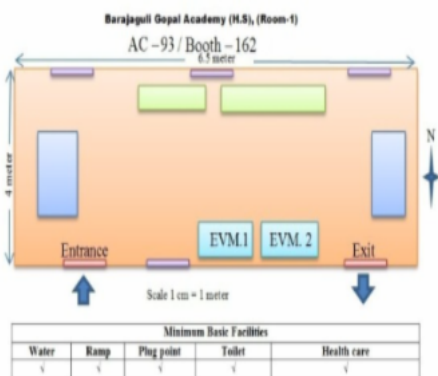

নির্বাচক নিবন্ধন আধিকারিকের স্বাক্ষর

Nazri Naksha

Google Map View

Polling Station Building Front View

Polling Station Front View

Cad View

Key MAP View

1 নাম : বকুল সরকার স্বামীর নাম : স্বপন সরকার বাড়ির নং : n0084 বয়স : 54 লিঙ্গ : মহিলা	GQL3186095 ফটো উপলব্ধ	2 নাম : স্বপন কুমার সরকার পিতার নাম : হরেন্দ্র সরকার বাড়ির নং : n0084 বয়স : 61 লিঙ্গ : পুরুষ	UVU2258861 ফটো উপলব্ধ	3 নাম : লোকনাথ কুন্ডু পিতার নাম : বিশ্বনাথ কুন্ডু বাড়ির নং : n0202 বয়স : 59 লিঙ্গ : পুরুষ	UVU2277127 ফটো উপলব্ধ
4 নাম : অভিজিৎ কুণ্ডু পিতার নাম : লোকনাথ কুণ্ডু বাড়ির নং : n0202 বয়স : 30 লিঙ্গ : পুরুষ	UVU1805357 ফটো উপলব্ধ	5 নাম : সুমিত্রা কয়াল স্বামীর নাম : পতিত কয়াল বাড়ির নং : n0086 বয়স : 86 লিঙ্গ : মহিলা	UVU2461291 ফটো উপলব্ধ	6 নাম : বুদ্ধদেব কয়াল পিতার নাম : পতিত কয়াল বাড়ির নং : n0086 বয়স : 55 লিঙ্গ : পুরুষ	GQL3184470 ফটো উপলব্ধ
7 নাম : মায়্যা কয়াল স্বামীর নাম : বুদ্ধদেব কয়াল বাড়ির নং : n0086 বয়স : 42 লিঙ্গ : মহিলা	GQL3513348 ফটো উপলব্ধ	8 নাম : মুকুল কয়াল স্বামীর নাম : সুকুমার কয়াল বাড়ির নং : n0274 বয়স : 55 লিঙ্গ : মহিলা	GQL0052159 ফটো উপলব্ধ	9 নাম : সুকুমার কয়াল পিতার নাম : পতিত চন্দ্র কয়াল বাড়ির নং : n0086 বয়স : 56 লিঙ্গ : পুরুষ	WB/12/083/558240 ফটো উপলব্ধ
10 নাম : শান্তনু কয়াল পিতার নাম : সুকুমার কয়াল বাড়ির নং : এন0086 বয়স : 25 লিঙ্গ : পুরুষ	UVU2056265 ফটো উপলব্ধ	11 নাম : সোমা কর্মকার স্বামীর নাম : বিশ্বনাথ কর্মকার বাড়ির নং : এন0239 বয়স : 42 লিঙ্গ : মহিলা	UVU2056182 ফটো উপলব্ধ	12 নাম : বাসুদেব কর্মকার পিতার নাম : বলাই চন্দ্র কর্মকার বাড়ির নং : n0197 বয়স : 48 লিঙ্গ : পুরুষ	GQL3316031 ফটো উপলব্ধ
13 নাম : রাধারমন কর্মকার পিতার নাম : কৃষ্ণপদ কর্মকার বাড়ির নং : n0319 বয়স : 49 লিঙ্গ : পুরুষ	GQL3165362 ফটো উপলব্ধ	14 নাম : বেলা কর্মকার স্বামীর নাম : হরেকৃষ্ণ কর্মকার বাড়ির নং : n0144 বয়স : 71 লিঙ্গ : মহিলা	WB/12/083/558546 ফটো উপলব্ধ	15 নাম : কমল কর্মকার পিতার নাম : বলাই কর্মকার বাড়ির নং : n0194 বয়স : 55 লিঙ্গ : পুরুষ	GQL3185873 ফটো উপলব্ধ
16 নাম : পীতম কর্মকার পিতার নাম : কমল কর্মকার বাড়ির নং : n0194 বয়স : 30 লিঙ্গ : পুরুষ	UVU1805209 ফটো উপলব্ধ	17 নাম : শিখা কর্মকার স্বামীর নাম : কমল কর্মকার বাড়ির নং : n0195 বয়স : 52 লিঙ্গ : মহিলা	GQL3185881 ফটো উপলব্ধ	18 নাম : রীতা কর্মকার(পাল) স্বামীর নাম : বাসুদেব কর্মকার বাড়ির নং : n0197 বয়স : 43 লিঙ্গ : মহিলা	UVU0735910 ফটো উপলব্ধ
19 নাম : সুমিত্রা কর্মকার স্বামীর নাম : কৃষ্ণপদ কর্মকার বাড়ির নং : n0316 বয়স : 66 লিঙ্গ : মহিলা	WB/12/083/498717 ফটো উপলব্ধ	20 নাম : কবিতা কর্মকার স্বামীর নাম : রাধারমন কর্মকার বাড়ির নং : n0319 বয়স : 33 লিঙ্গ : মহিলা	UVU1695519 ফটো উপলব্ধ	21 নাম : গৌরী রানী কর্মকার স্বামীর নাম : রঞ্জিত কর্মকার বাড়ির নং : n0249 বয়স : 81 লিঙ্গ : মহিলা	UVU1805282 ফটো উপলব্ধ
22 নাম : সোমা আদক স্বামীর নাম : বিদ্যুত আদক বাড়ির নং : n0249 বয়স : 40 লিঙ্গ : মহিলা	GQL3545886 ফটো উপলব্ধ	23 নাম : উষা রানী কর্মকার স্বামীর নাম : জীবন কর্মকার বাড়ির নং : n0239 বয়স : 72 লিঙ্গ : মহিলা	GQL3428257 ফটো উপলব্ধ	24 নাম : তুলতুল দে স্বামীর নাম : জয় দে বাড়ির নং : এন0144 বয়স : 48 লিঙ্গ : মহিলা	GQL3316023 ফটো উপলব্ধ
25 নাম : রোহিত কর্মকার পিতার নাম : বাসুদেব কর্মকার বাড়ির নং : এন0197 বয়স : 21 লিঙ্গ : পুরুষ	UVU2581353 ফটো উপলব্ধ	26 নাম : সুনিতা কামিলা স্বামীর নাম : হরিপদ কামিলা বাড়ির নং : n0475 বয়স : 54 লিঙ্গ : মহিলা	GQL3517042 ফটো উপলব্ধ	27 নাম : হরিপদ কামিলা পিতার নাম : কেদার চন্দ্র কামিলা বাড়ির নং : n0472 বয়স : 62 লিঙ্গ : পুরুষ	UVU2265742 ফটো উপলব্ধ
28 নাম : অনিমেষ্ কামিলা পিতার নাম : হরিপদ কামিলা বাড়ির নং : n0473 বয়স : 29 লিঙ্গ : পুরুষ	UVU1808690 ফটো উপলব্ধ	29 নাম : পিয়ালী খাঁ পিতার নাম : হরিপদ খাঁ বাড়ির নং : এন0207 বয়স : 23 লিঙ্গ : মহিলা	UVU2390979 ফটো উপলব্ধ	30 নাম : শিব পদ খাঁ পিতার নাম : বনমালী খাঁ বাড়ির নং : এন0207 বয়স : 23 লিঙ্গ : পুরুষ	GQL3316056 ফটো উপলব্ধ