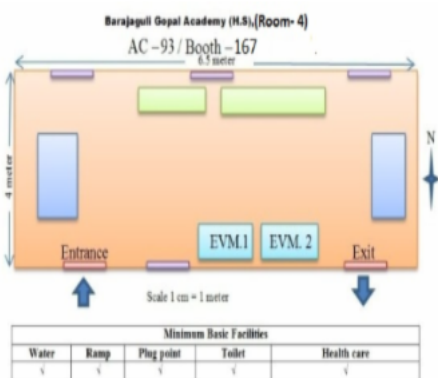

নির্বাচক নিবন্ধন আধিকারিকের স্বাক্ষর

Nazri Naksha

Google Map View

Polling Station Building Front View

Polling Station Front View

Cad View

Key MAP View

1 নাম : আফরিন নাহার স্বামীর নাম: আব্দুর রহমান বাড়ির নং : n0264 বয়স : 41 লিঙ্গ : মহিলা	UVU1993799 ফটো উপলব্ধ	2 নাম : নিমাই অধিকারী পিতার নাম: ননীগোপাল অধিকারী বাড়ির নং : n0214 বয়স : 74 লিঙ্গ : পুরুষ	GQL0054726 ফটো উপলব্ধ	3 নাম : সুনীল অধিকারী পিতার নাম: মনি অধিকারী বাড়ির নং : n0242 বয়স : 76 লিঙ্গ : পুরুষ	UVU2217941 ফটো উপলব্ধ
4 নাম : বন্দনা অধিকারী স্বামীর নাম: নিমাই অধিকারী বাড়ির নং : n0164 বয়স : 53 লিঙ্গ : মহিলা	GQL3317278 ফটো উপলব্ধ	5 নাম : অক্ষর কর পিতার নাম: আশুতোষ কর বাড়ির নং : এন0123 বয়স : 25 লিঙ্গ : পুরুষ	UVU2057172 ফটো উপলব্ধ	6 নাম : বিভা কর স্বামীর নাম: সন্তোষ কর বাড়ির নং : n0123 বয়স : 56 লিঙ্গ : মহিলা	UVU2173680 ফটো উপলব্ধ
7 নাম : আশুতোষ কর পিতার নাম: সন্তোষ কর বাড়ির নং : n0123 বয়স : 64 লিঙ্গ : পুরুষ	UVU2173730 ফটো উপলব্ধ	8 নাম : পাপিয়া কর স্বামীর নাম: আশুতোষ কর বাড়ির নং : n0123 বয়স : 53 লিঙ্গ : মহিলা	GQL3317286 ফটো উপলব্ধ	9 নাম : রাজদীপ কর পিতার নাম: বিশ্বজিৎ কর বাড়ির নং : 0214 বয়স : 22 লিঙ্গ : পুরুষ	UVU2510311 ফটো উপলব্ধ
10 নাম : বিশ্বজিৎ কর পিতার নাম: সন্তোষ কর বাড়ির নং : n0123 বয়স : 60 লিঙ্গ : পুরুষ	UVU2379279 ফটো উপলব্ধ	11 নাম : সুনীতা কর স্বামীর নাম: বিশ্বজিৎ কর বাড়ির নং : n0123 বয়স : 49 লিঙ্গ : মহিলা	UVU1175355 ফটো উপলব্ধ	12 নাম : কাকলী কর্মকার স্বামীর নাম: নরেন কর্মকার বাড়ির নং : n0455 বয়স : 38 লিঙ্গ : মহিলা	GQL3506730 ফটো উপলব্ধ
13 নাম : হিরণ্ময় কর্মকার পিতার নাম: হরিপদ কর্মকার বাড়ির নং : n0228 বয়স : 26 লিঙ্গ : পুরুষ	UVU2014280 ফটো উপলব্ধ	14 নাম : হরিদাসী কর্মকার স্বামীর নাম: ধীরেন কর্মকার বাড়ির নং : n0312 বয়স : 59 লিঙ্গ : মহিলা	WB/12/083/582458 ফটো উপলব্ধ	15 নাম : দেবু কর্মকার পিতার নাম: কৃষ্ণ কর্মকার বাড়ির নং : n0253 বয়স : 30 লিঙ্গ : পুরুষ	UVU1922194 ফটো উপলব্ধ
16 নাম : শঙ্কর কর্মকার পিতার নাম: নিরঞ্জন কর্মকার বাড়ির নং : n0445 বয়স : 54 লিঙ্গ : পুরুষ	UVU2124949 ফটো উপলব্ধ	17 নাম : প্রতিষ্ঠা কর্মকার পিতার নাম: শঙ্কর কর্মকার বাড়ির নং : এন0445, পাট নং. 166 বয়স : 20 লিঙ্গ : মহিলা	UVU2615268 ফটো উপলব্ধ	18 নাম : প্রতিমা কর্মকার পিতার নাম: শংকর কর্মকার বাড়ির নং : n0447 বয়স : 33 লিঙ্গ : মহিলা	UVU1698232 ফটো উপলব্ধ
19 নাম : নরেন কর্মকার পিতার নাম: সুধীর কর্মকার বাড়ির নং : n0460 বয়স : 63 লিঙ্গ : পুরুষ	UVU1698083 ফটো উপলব্ধ	20 নাম : জ্যোৎস্না কর্মকার স্বামীর নাম: শঙ্কর কর্মকার বাড়ির নং : n0454 বয়স : 50 লিঙ্গ : মহিলা	WB/12/083/521661 ফটো উপলব্ধ	21 নাম : ডলি কর্মকার স্বামীর নাম: বাবুল কর্মকার বাড়ির নং : n0137 বয়স : 66 লিঙ্গ : মহিলা	WB/12/083/564328 ফটো উপলব্ধ
22 নাম : রাজা কর্মকার পিতার নাম: রাধেশ্যাম কর্মকার বাড়ির নং : এন0320 বয়স : 24 লিঙ্গ : পুরুষ	UVU2399095 ফটো উপলব্ধ	23 নাম : সারাজীত কর্মকার পিতার নাম: ধরম কর্মকার বাড়ির নং : n0285 বয়স : 47 লিঙ্গ : পুরুষ	GQL2954113 ফটো উপলব্ধ	24 নাম : শুভ কর্মকার পিতার নাম: নরেন কর্মকার বাড়ির নং : এন0450 বয়স : 22 লিঙ্গ : পুরুষ	UVU2538296 ফটো উপলব্ধ
25 নাম : মাস্পী কর্মকার স্বামীর নাম: সম্রাট কর্মকার বাড়ির নং : n0048 বয়স : 30 লিঙ্গ : মহিলা	XYV0852129 ফটো উপলব্ধ	26 নাম : সপ্তমী কর্মকার পিতার নাম: ধরম কর্মকার বাড়ির নং : n0286 বয়স : 46 লিঙ্গ : মহিলা	UVU1889740 ফটো উপলব্ধ	27 নাম : অরুণিমা কর্মকার স্বামীর নাম: রাধেশ্যাম কর্মকার বাড়ির নং : n0321 বয়স : 40 লিঙ্গ : মহিলা	UVU1175611 ফটো উপলব্ধ
28 নাম : রাধেশ্যাম কর্মকার পিতার নাম: হৃদয় কর্মকার বাড়ির নং : n0320 বয়স : 53 লিঙ্গ : পুরুষ	GQL3545985 ফটো উপলব্ধ	29 নাম : শুভশ্রী পাল পিতার নাম: শশুনাথ পাল বাড়ির নং : n0312 বয়স : 31 লিঙ্গ : মহিলা	UVU1697309 ফটো উপলব্ধ	30 নাম : ধরম কর্মকার পিতার নাম: বিশ্বনাথ কর্মকার বাড়ির নং : n0286 বয়স : 78 লিঙ্গ : পুরুষ	WB/12/083/570710 ফটো উপলব্ধ