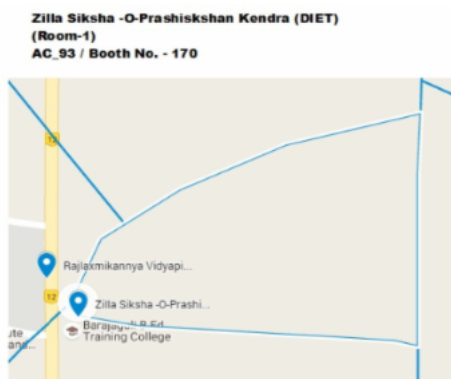

নির্বাচক নিবন্ধন আধিকারিকের স্বাক্ষর

Nazri Naksha

Downloaded by: [illegible]

Google Map View

Polling Station Building Front View

Polling Station Front View

Cad View

Key MAP View