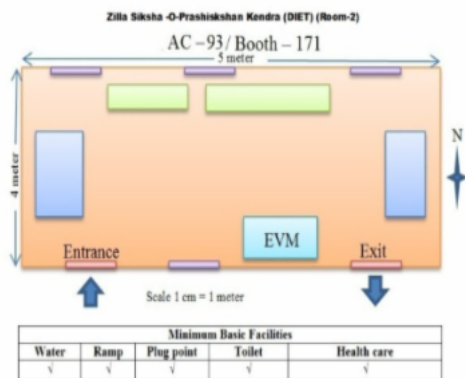

নির্বাচক নিবন্ধন আধিকারিকের স্বাক্ষর

Nazri Naksha

Google Map View

Polling Station Building Front View

Polling Station Front View

Cad View

Key MAP View

1 নাম : শুভা পাল মজুমদার স্বামীর নাম: সঞ্জীব পাল বাড়ির নং : এন 3021 বয়স : 43 লিঙ্গ : মহিলা	UVU2406379 ফটো উপলব্ধ	2 নাম : দোলন মুখার্জী (দেবনাথ) স্বামীর নাম: শান্তনু মুখার্জী বাড়ির নং : n0016 বয়স : 52 লিঙ্গ : মহিলা	WB/12/083/576150 ফটো উপলব্ধ	3 নাম : আভা অধিকারী স্বামীর নাম: মাখন অধিকারী বাড়ির নং : n0016 বয়স : 73 লিঙ্গ : মহিলা	UVU2685725 ফটো উপলব্ধ
4 নাম : নারায়ন দেবনাথ পিতার নাম: ধীরেন্দ্র দেবনাথ বাড়ির নং : n0016 বয়স : 50 লিঙ্গ : পুরুষ	WB/12/083/576063 ফটো উপলব্ধ	5 নাম : পঞ্চগনন আচার্য্য পিতার নাম: সীতারাম আচার্য্য বাড়ির নং : n0053 বয়স : 67 লিঙ্গ : পুরুষ	MYS2082246 ফটো উপলব্ধ	6 নাম : সনকা সমাদ্দার স্বামীর নাম: কল্যান সমাদ্দার বাড়ির নং : n0053 বয়স : 37 লিঙ্গ : মহিলা	UVU0771634 ফটো উপলব্ধ
7 নাম : কম্পনা আচার্য্য স্বামীর নাম: পঞ্চগনন আচার্য্য বাড়ির নং : n0098 বয়স : 67 লিঙ্গ : মহিলা	GQL0057299 ফটো উপলব্ধ	8 নাম : প্রদীপ আড়ৎদার পিতার নাম: ভাগবৎ আড়ৎদার বাড়ির নং : n0085 বয়স : 48 লিঙ্গ : পুরুষ	GQL3318896 ফটো উপলব্ধ	9 নাম : বিলাম আড়ৎদার স্বামীর নাম: প্রদীপ আড়ৎদার বাড়ির নং : n0085 বয়স : 48 লিঙ্গ : মহিলা	CKW2777191 ফটো উপলব্ধ
10 নাম : নিরাপদ কুণ্ডু পিতার নাম: দুর্গাপদ কুণ্ডু বাড়ির নং : n0055 বয়স : 59 লিঙ্গ : পুরুষ	UVU2216620 ফটো উপলব্ধ	11 নাম : অনির্বান কুণ্ডু পিতার নাম: অশোক কুণ্ডু বাড়ির নং : এন0055 বয়স : 23 লিঙ্গ : পুরুষ	UVU2466282 ফটো উপলব্ধ	12 নাম : শম্পা কুণ্ডু স্বামীর নাম: অশোক কুণ্ডু বাড়ির নং : n0055 বয়স : 44 লিঙ্গ : মহিলা	GQL3191764 ফটো উপলব্ধ
13 নাম : শীলা কুণ্ডু স্বামীর নাম: মুনাল কুণ্ডু বাড়ির নং : n0055 বয়স : 53 লিঙ্গ : মহিলা	UVU2257772 ফটো উপলব্ধ	14 নাম : অশোক কুণ্ডু পিতার নাম: দুর্গাপদ কুণ্ডু বাড়ির নং : n0055 বয়স : 53 লিঙ্গ : পুরুষ	UVU2266385 ফটো উপলব্ধ	15 নাম : বেলা কুণ্ডু পিতার নাম: সনৎ কুণ্ডু বাড়ির নং : n0003 বয়স : 64 লিঙ্গ : মহিলা	WB/12/083/576309 ফটো উপলব্ধ
16 নাম : সুখেন কুণ্ডু পিতার নাম: সনৎ কুণ্ডু বাড়ির নং : n0003 বয়স : 62 লিঙ্গ : পুরুষ	WB/12/083/576484 ফটো উপলব্ধ	17 নাম : রীতা কুণ্ডু পিতার নাম: সনৎ কুণ্ডু বাড়ির নং : n0003 বয়স : 58 লিঙ্গ : মহিলা	WB/12/083/576213 ফটো উপলব্ধ	18 নাম : সুবীর কুণ্ডু পিতার নাম: সনৎ কুণ্ডু বাড়ির নং : n0003 বয়স : 54 লিঙ্গ : পুরুষ	WB/12/083/576044 ফটো উপলব্ধ
19 নাম : সমীর কুণ্ডু পিতার নাম: সনৎ কুণ্ডু বাড়ির নং : n0003 বয়স : 59 লিঙ্গ : পুরুষ	WB/12/083/570445 ফটো উপলব্ধ	20 নাম : লক্ষ্মী কুণ্ডু স্বামীর নাম: সমীর কুণ্ডু বাড়ির নং : n0003 বয়স : 41 লিঙ্গ : মহিলা	UVU1582543 ফটো উপলব্ধ	21 নাম : সহেলী কুণ্ডু পিতার নাম: সমীর কুণ্ডু বাড়ির নং : n0003 বয়স : 32 লিঙ্গ : মহিলা	UVU1807254 ফটো উপলব্ধ
22 নাম : অনিলা কুমার কর পিতার নাম: অমল্যচরন কর বাড়ির নং : n0036 বয়স : 88 লিঙ্গ : পুরুষ	WB/12/083/576501 ফটো উপলব্ধ	23 নাম : অবনীশ কর পিতার নাম: অনিলা কর বাড়ির নং : n0036 বয়স : 57 লিঙ্গ : পুরুষ	GQL2869295 ফটো উপলব্ধ	24 নাম : মুনমুন কর স্বামীর নাম: অবনীশ কর বাড়ির নং : n0036 বয়স : 47 লিঙ্গ : মহিলা	GQL2869303 ফটো উপলব্ধ
25 নাম : অশ্বেষা কর পিতার নাম: অবনীশ কর বাড়ির নং : n0036 বয়স : 29 লিঙ্গ : মহিলা	UVU1807130 ফটো উপলব্ধ	26 নাম : প্রদীপ কর পিতার নাম: বিমল কর বাড়ির নং : n0036 বয়স : 47 লিঙ্গ : পুরুষ	GQL1940618 ফটো উপলব্ধ	27 নাম : সুতপা কর(সরকার) স্বামীর নাম: প্রদীপ কর বাড়ির নং : n0036 বয়স : 35 লিঙ্গ : মহিলা	UVU1279504 ফটো উপলব্ধ
28 নাম : সোমা নাগ স্বামীর নাম: অনুপ কুমার নাগ বাড়ির নং : n0036 বয়স : 42 লিঙ্গ : মহিলা	GQL2954378 ফটো উপলব্ধ	29 নাম : অনুতাপ কর পিতার নাম: শিবু কর বাড়ির নং : n0349 বয়স : 31 লিঙ্গ : পুরুষ	UVU1698703 ফটো উপলব্ধ	30 নাম : তাপস কর পিতার নাম: শিবু কর বাড়ির নং : n0373 বয়স : 32 লিঙ্গ : পুরুষ	UVU1463736 ফটো উপলব্ধ