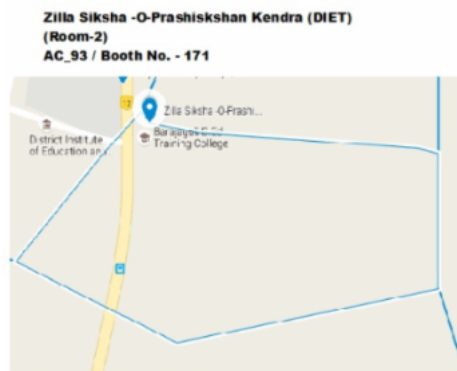

Google Map View