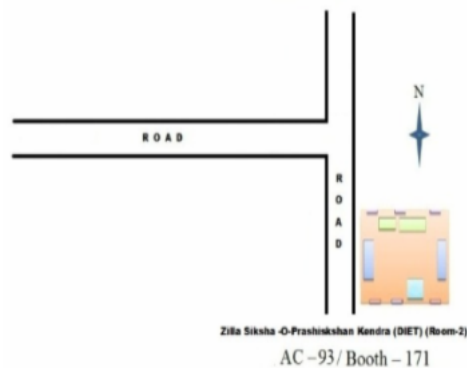

Key MAP View