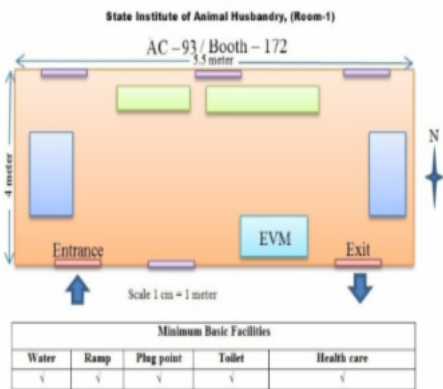

নির্বাচক নিবন্ধন আধিকারিকের স্বাক্ষর

Nazri Naksha

Google Map View

Polling Station Building Front View

Polling Station Front View

Cad View

Key MAP View

1 নাম : কনিকা অধিকারী (সরকার) স্বামীর নাম: শ্যামাপদ অধিকারী বাড়ির নং : n0009 বয়স : 38 লিঙ্গ : মহিলা	UVU1197805	ফটো উপলব্ধ	2 নাম : শ্যামাপদ অধিকারী পিতার নাম: নিতাই অধিকারী বাড়ির নং : n0009 বয়স : 46 লিঙ্গ : পুরুষ	GQL1869486	ফটো উপলব্ধ	3 নাম : তারক অধিকারী পিতার নাম: শ্যামাপদ অধিকারী বাড়ির নং : এন০০০৯ বয়স : 22 লিঙ্গ : পুরুষ	UVU2470417	ফটো উপলব্ধ
4 নাম : যমুনা কুমার পিতার নাম: সামু কুমার বাড়ির নং : এন০০১৪ বয়স : 42 লিঙ্গ : মহিলা	UVU2482719	ফটো উপলব্ধ	5 নাম : বালো দেবী স্বামীর নাম: দিলীপ কুমার বাড়ির নং : n0027 বয়স : 40 লিঙ্গ : মহিলা	UVU1744770	ফটো উপলব্ধ	6 নাম : দিলীপ কুমার পিতার নাম: দেউকি কুমার বাড়ির নং : এন০০১৪ বয়স : 42 লিঙ্গ : পুরুষ	UVU0778084	ফটো উপলব্ধ
7 নাম : বাসন্তী দেবী স্বামীর নাম: সামু কুমার বাড়ির নং : n0018 বয়স : 42 লিঙ্গ : মহিলা	UVU1744788	ফটো উপলব্ধ	8 নাম : সামু কুমার পিতার নাম: দেউকি কুমার বাড়ির নং : এন০০১৪ বয়স : 40 লিঙ্গ : পুরুষ	UVU1176510	ফটো উপলব্ধ	9 নাম : মালতী কুমার স্বামীর নাম: দেউকি কুমার বাড়ির নং : n0118 বয়স : 68 লিঙ্গ : মহিলা	UVU0778076	ফটো উপলব্ধ
10 নাম : দীপক কুমার পিতার নাম: দিলীপ কুমার বাড়ির নং : এন০০১৪ বয়স : 42 লিঙ্গ : পুরুষ	UVU2407666	ফটো উপলব্ধ	11 নাম : স্বপন কর্মকার পিতার নাম: লক্ষন কর্মকার বাড়ির নং : n0109 বয়স : 50 লিঙ্গ : পুরুষ	UVU2282655	ফটো উপলব্ধ	12 নাম : গুন্ডা কর্মকার পিতার নাম: গুরুপদ কর্মকার বাড়ির নং : n0126 বয়স : 41 লিঙ্গ : মহিলা	GQL3191962	ফটো উপলব্ধ
13 নাম : দিপালী কর্মকার স্বামীর নাম: গুরুপদ কর্মকার বাড়ির নং : n0126 বয়স : 66 লিঙ্গ : মহিলা	WB/12/083/579637	ফটো উপলব্ধ	14 নাম : গুন্ডা কর্মকার(মুখার্জী) স্বামীর নাম: তপন কর্মকার বাড়ির নং : n0109 বয়স : 47 লিঙ্গ : মহিলা	CRZ3321346	ফটো উপলব্ধ	15 নাম : তপন কর্মকার পিতার নাম: লক্ষন কর্মকার বাড়ির নং : n0109 বয়স : 47 লিঙ্গ : পুরুষ	GQL3191970	ফটো উপলব্ধ
16 নাম : মঞ্জু কর্মকার স্বামীর নাম: বিষ্ণু কর্মকার বাড়ির নং : n0031 বয়স : 51 লিঙ্গ : মহিলা	WB/12/083/579645	ফটো উপলব্ধ	17 নাম : বিষ্ণু কর্মকার পিতার নাম: মহেন্দ্র কর্মকার বাড়ির নং : n0031 বয়স : 55 লিঙ্গ : পুরুষ	WB/12/083/579335	ফটো উপলব্ধ	18 নাম : কল্পনা কর্মকার স্বামীর নাম: মনতোষ কর্মকার বাড়ির নং : n0019 বয়স : 66 লিঙ্গ : মহিলা	WB/12/083/579642	ফটো উপলব্ধ
19 নাম : লক্ষন কর্মকার পিতার নাম: চরণ কর্মকার বাড়ির নং : n0109 বয়স : 74 লিঙ্গ : পুরুষ	UVU2282648	ফটো উপলব্ধ	20 নাম : যুগন হাডি স্বামীর নাম: শম্ভু হাডি বাড়ির নং : এন0025 বয়স : 40 লিঙ্গ : মহিলা	UVU2053569	ফটো উপলব্ধ	21 নাম : মাম্পি রায় পিতার নাম: প্রহ্লাদ রায় বাড়ির নং : এন0025 বয়স : 26 লিঙ্গ : মহিলা	UVU2053593	ফটো উপলব্ধ
22 নাম : পুতুল কর্মকার স্বামীর নাম: বিপ্লব কর্মকার বাড়ির নং : n0109 বয়স : 35 লিঙ্গ : মহিলা	UVU2022457	ফটো উপলব্ধ	23 নাম : রুমা বিদ্বানী স্বামীর নাম: ভাস্কর বিদ্বানী বাড়ির নং : n0109 বয়স : 44 লিঙ্গ : মহিলা	UVU2282606	ফটো উপলব্ধ	24 নাম : বিপ্লব কর্মকার পিতার নাম: লক্ষন কর্মকার বাড়ির নং : n0109 বয়স : 43 লিঙ্গ : পুরুষ	GQL3191988	ফটো উপলব্ধ
25 নাম : সঞ্জয় কর্মকার পিতার নাম: মনতোষ কর্মকার বাড়ির নং : n0019 বয়স : 47 লিঙ্গ : পুরুষ	GQL3192002	ফটো উপলব্ধ	26 নাম : অজয় কর্মকার পিতার নাম: মনতোষ কর্মকার বাড়ির নং : n0019 বয়স : 45 লিঙ্গ : পুরুষ	GQL1870120	ফটো উপলব্ধ	27 নাম : পুনিতা কর্মকার স্বামীর নাম: অজয় কর্মকার বাড়ির নং : n0121 বয়স : 40 লিঙ্গ : মহিলা	GQL3515632	ফটো উপলব্ধ
28 নাম : রুনু বিবি স্বামীর নাম: সাহিদ মন্ডল বাড়ির নং : n0012 বয়স : 25 লিঙ্গ : মহিলা	UVU2345270	ফটো উপলব্ধ	29 নাম : সাহিদ মন্ডল পিতার নাম: নাজিউদ্দিন মন্ডল বাড়ির নং : N0012 বয়স : 23 লিঙ্গ : পুরুষ	UVU2345262	ফটো উপলব্ধ	30 নাম : স্বপ্না চক্রবর্তী স্বামীর নাম: কৌশিক চক্রবর্তী বাড়ির নং : n0012 বয়স : 31 লিঙ্গ : মহিলা	UVU2345346	ফটো উপলব্ধ