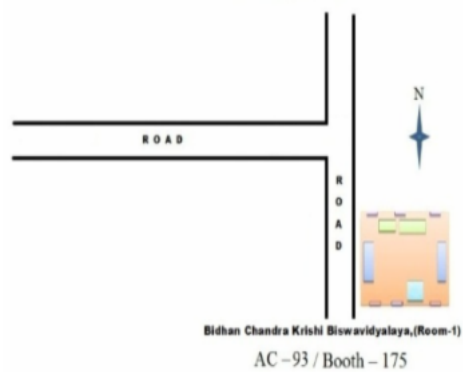

Key MAP View