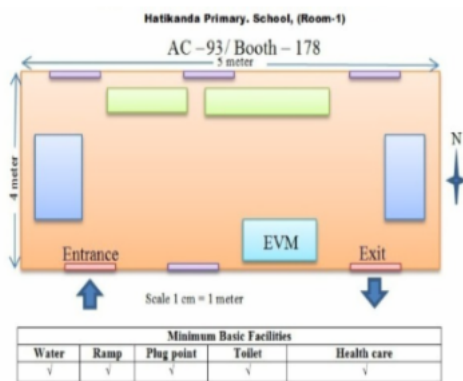

নির্বাচক নিবন্ধন আধিকারিকের স্বাক্ষর

Nazri Naksha

Google Map View

Polling Station Building Front View

Polling Station Front View

Cad View

Key MAP View

1 নাম : মুনমুন (রায়) সরকার স্বামীর নাম: প্রসেনজিৎ সরকার বাড়ির নং : n0346 বয়স : 41 লিঙ্গ : মহিলা	GQL3321411 ফটো উপলব্ধ	2 নাম : দেবরঞ্জন অধিকারী পিতার নাম: কানাই লাল অধিকারী বাড়ির নং : n0386 বয়স : 56 লিঙ্গ : পুরুষ	UVU1702471 ফটো উপলব্ধ	3 নাম : কৃষ্ণা অধিকারী স্বামীর নাম: দেব রঞ্জন অধিকারী বাড়ির নং : n0397 বয়স : 55 লিঙ্গ : মহিলা	UVU1702810 ফটো উপলব্ধ
4 নাম : কল্লোল অধিকারী পিতার নাম: দেবরঞ্জন অধিকারী বাড়ির নং : n0387 বয়স : 33 লিঙ্গ : পুরুষ	UVU1702489 ফটো উপলব্ধ	5 নাম : শান্তি দাস স্বামীর নাম: সুশান্ত দাস বাড়ির নং : n0243 বয়স : 66 লিঙ্গ : মহিলা	GQL0056309 ফটো উপলব্ধ	6 নাম : পুষ্পা অধিকারী স্বামীর নাম: বিশ্বনাথ অধিকারী বাড়ির নং : n0243 বয়স : 66 লিঙ্গ : মহিলা	UVU2348324 ফটো উপলব্ধ
7 নাম : বিশ্বনাথ অধিকারী পিতার নাম: নিতাই চাঁদ অধিকারী বাড়ির নং : এন0243 বয়স : 74 লিঙ্গ : পুরুষ	UVU2458511 ফটো উপলব্ধ	8 নাম : বাপন অধিকারী পিতার নাম: বিশ্বনাথ অধিকারী বাড়ির নং : এন017 বয়স : 33 লিঙ্গ : পুরুষ	UVU1701994 ফটো উপলব্ধ	9 নাম : কেরামত আলি পিতার নাম: হাবিল আলি বাড়ির নং : n0133 বয়স : 70 লিঙ্গ : পুরুষ	GQL1940915 ফটো উপলব্ধ
10 নাম : অমল কুমার সরকার পিতার নাম: লক্ষীকান্ত সরকার বাড়ির নং : n0466 বয়স : 51 লিঙ্গ : পুরুষ	UVU1969435 ফটো উপলব্ধ	11 নাম : শিবু কর পিতার নাম: মন্টু কর বাড়ির নং : n0333 বয়স : 53 লিঙ্গ : পুরুষ	UVU2281715 ফটো উপলব্ধ	12 নাম : শংকর কর পিতার নাম: মন্টু কর বাড়ির নং : n0342 বয়স : 44 লিঙ্গ : পুরুষ	GQL1869841 ফটো উপলব্ধ
13 নাম : রুপা কর স্বামীর নাম: শিবু কর বাড়ির নং : n0340 বয়স : 37 লিঙ্গ : মহিলা	GQL3608114 ফটো উপলব্ধ	14 নাম : দুতি কর্মকার পিতার নাম: ঠাকুর কর্মকার বাড়ির নং : n0153 বয়স : 38 লিঙ্গ : মহিলা	GQL3609708 ফটো উপলব্ধ	15 নাম : মুনি কর্মকার স্বামীর নাম: ঠাকুর কর্মকার বাড়ির নং : n0153 বয়স : 71 লিঙ্গ : মহিলা	WB/12/083/579271 ফটো উপলব্ধ
16 নাম : অর্চনা কর্মকার স্বামীর নাম: প্রদীপ কর্মকার বাড়ির নং : n0136 বয়স : 55 লিঙ্গ : মহিলা	WB/12/083/600255 ফটো উপলব্ধ	17 নাম : প্রদীপ কর্মকার পিতার নাম: হীরালাল কর্মকার বাড়ির নং : n0136 বয়স : 66 লিঙ্গ : পুরুষ	WB/12/083/600257 ফটো উপলব্ধ	18 নাম : মানিক কর্মকার পিতার নাম: তরনী কর্মকার বাড়ির নং : n0134 বয়স : 41 লিঙ্গ : পুরুষ	UVU0800813 ফটো উপলব্ধ
19 নাম : তরনী কর্মকার স্বামীর নাম: মঙ্গল কর্মকার বাড়ির নং : n0134 বয়স : 69 লিঙ্গ : মহিলা	UVU0800797 ফটো উপলব্ধ	20 নাম : বাসন্তী কর্মকার স্বামীর নাম: হারান কর্মকার বাড়ির নং : n0011 বয়স : 43 লিঙ্গ : মহিলা	GQL3321726 ফটো উপলব্ধ	21 নাম : হারান কর্মকার পিতার নাম: লালমোহন কর্মকার বাড়ির নং : n0011 বয়স : 54 লিঙ্গ : পুরুষ	UVU2622231 ফটো উপলব্ধ
22 নাম : সূতপা কর্মকার(আদিত্য) স্বামীর নাম: বিপুল কর্মকার বাড়ির নং : n0011 বয়স : 29 লিঙ্গ : মহিলা	UVU1808880 ফটো উপলব্ধ	23 নাম : বিপুল কর্মকার পিতার নাম: ভগীরথ কর্মকার বাড়ির নং : n0011 বয়স : 33 লিঙ্গ : পুরুষ	UVU1462845 ফটো উপলব্ধ	24 নাম : কৃষ্ণা কর্মকার(রায়) স্বামীর নাম: বিপ্লব কর্মকার বাড়ির নং : n0011 বয়স : 30 লিঙ্গ : মহিলা	UVU1808849 ফটো উপলব্ধ
25 নাম : বিপ্লব কর্মকার পিতার নাম: ভগীরথ কর্মকার বাড়ির নং : n0011 বয়স : 39 লিঙ্গ : পুরুষ	GQL3321742 ফটো উপলব্ধ	26 নাম : পীযুষ কর্মকার পিতার নাম: নিমাই কর্মকার বাড়ির নং : n0011 বয়স : 29 লিঙ্গ : পুরুষ	UVU1808757 ফটো উপলব্ধ	27 নাম : নিমাই কর্মকার পিতার নাম: লালমোহন কর্মকার বাড়ির নং : n0011 বয়স : 65 লিঙ্গ : পুরুষ	UVU2169852 ফটো উপলব্ধ
28 নাম : লক্ষ্মী কর্মকার স্বামীর নাম: লালমোহন কর্মকার বাড়ির নং : n0011 বয়স : 86 লিঙ্গ : মহিলা	WB/12/083/600510 ফটো উপলব্ধ	29 নাম : রমা দে স্বামীর নাম: অশোক দে বাড়ির নং : এন0238 বয়স : 35 লিঙ্গ : মহিলা	UVU1892546 ফটো উপলব্ধ	30 নাম : অশোক দে পিতার নাম: কৃষ্ণ চন্দ্র দে বাড়ির নং : এন0238 বয়স : 39 লিঙ্গ : পুরুষ	UVU1369545 ফটো উপলব্ধ