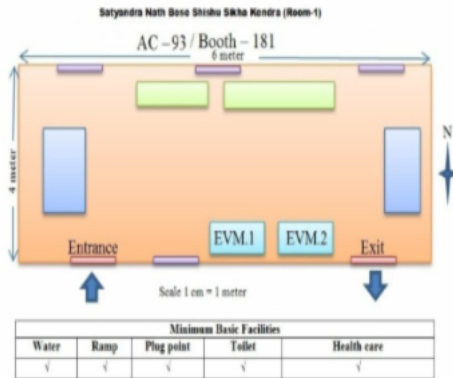

নির্বাচক নিবন্ধন আধিকারিকের স্বাক্ষর

Nazri Naksha

Google Map View

Polling Station Building Front View

Polling Station Front View

Cad View

Key MAP View

1 নাম : বলরাম অধিকারী পিতার নাম: বসন অধিকারী বাড়ির নং : n0055 বয়স : 53 লিঙ্গ : পুরুষ ফটো উপলব্ধ	WB/12/083/606573	2 নাম : রাধা অধিকারী স্বামীর নাম: বলরাম অধিকারী বাড়ির নং : n0055 বয়স : 51 লিঙ্গ : মহিলা ফটো উপলব্ধ	WB/12/083/606002	3 নাম : বিশ্বনাথ অধিকারী পিতার নাম: বসন অধিকারী বাড়ির নং : n0055 বয়স : 48 লিঙ্গ : পুরুষ ফটো উপলব্ধ	GQL3199304
4 নাম : সাগরীকা অধিকারী স্বামীর নাম: বিশ্বনাথ অধিকারী বাড়ির নং : n0055 বয়স : 41 লিঙ্গ : মহিলা ফটো উপলব্ধ	UVU1283381	5 নাম : বিষ্ণু অধিকারী মায়ের নাম: বেলারানী অধিকারী বাড়ির নং : n0055 বয়স : 38 লিঙ্গ : পুরুষ ফটো উপলব্ধ	GQL3323086	6 নাম : বিপ্লব অধিকারী পিতার নাম: বলরাম অধিকারী বাড়ির নং : n0055 বয়স : 28 লিঙ্গ : পুরুষ ফটো উপলব্ধ	UVU1992809
7 নাম : সুখমা অধিকারী পিতার নাম: বলরাম অধিকারী বাড়ির নং : n0055 বয়স : 35 লিঙ্গ : মহিলা ফটো উপলব্ধ	UVU1463488	8 নাম : শুভ অধিকারী পিতার নাম: বিশ্বনাথ অধিকারী বাড়ির নং : এন0055 বয়স : 23 লিঙ্গ : পুরুষ ফটো উপলব্ধ	UVU2385896	9 নাম : বিশাল অধিকারী পিতার নাম: বিশ্বনাথ অধিকারী বাড়ির নং : ওয়ার্ড নং 16 বয়স : 21 লিঙ্গ : পুরুষ ফটো উপলব্ধ	UVU2525665
10 নাম : দীপায়ন সরকার পিতার নাম: বিপুল সরকার বাড়ির নং : n0097 বয়স : 28 লিঙ্গ : পুরুষ ফটো উপলব্ধ	UVU1893866	11 নাম : চম্পা সরকার স্বামীর নাম: বিপুল সরকার বাড়ির নং : n0097 বয়স : 47 লিঙ্গ : মহিলা ফটো উপলব্ধ	GQL1865815	12 নাম : যমুনা অধিকারী স্বামীর নাম: গৌর অধিকারী বাড়ির নং : n0097 বয়স : 68 লিঙ্গ : মহিলা ফটো উপলব্ধ	UVU2463206
13 নাম : বুদ্ধ ভৌমিক পিতার নাম: নিরাপদ ভৌমিক বাড়ির নং : n0097 বয়স : 32 লিঙ্গ : পুরুষ ফটো উপলব্ধ	UVU1809334	14 নাম : কংস অধিকারী পিতার নাম: মনি অধিকারী বাড়ির নং : n0056 বয়স : 35 লিঙ্গ : পুরুষ ফটো উপলব্ধ	UVU1370311	15 নাম : সুজাতা অধিকারী স্বামীর নাম: বিশ্বজিৎ অধিকারী বাড়ির নং : n0064 বয়স : 58 লিঙ্গ : মহিলা ফটো উপলব্ধ	UVU2269504
16 নাম : পলি অধিকারী স্বামীর নাম: কংস অধিকারী বাড়ির নং : n0056 বয়স : 37 লিঙ্গ : মহিলা ফটো উপলব্ধ	UVU1970110	17 নাম : কম্পনা অধিকারী স্বামীর নাম: বিষ্ণু অধিকারী বাড়ির নং : n0207 বয়স : 33 লিঙ্গ : মহিলা ফটো উপলব্ধ	UVU2042620	18 নাম : মেঘনাথ অধিকারী পিতার নাম: মনি অধিকারী বাড়ির নং : n0056 বয়স : 37 লিঙ্গ : পুরুষ ফটো উপলব্ধ	UVU1283407
19 নাম : স্বপ্না অধিকারী(ঢালী) স্বামীর নাম: মেঘনাথ অধিকারী বাড়ির নং : n0056 বয়স : 31 লিঙ্গ : মহিলা ফটো উপলব্ধ	UVU1586213	20 নাম : বিক্রম অধিকারী পিতার নাম: রঘুনাথ অধিকারী বাড়ির নং : এন0056 বয়স : 26 লিঙ্গ : পুরুষ ফটো উপলব্ধ	UVU2103745	21 নাম : মৌমীতা অধিকারী স্বামীর নাম: তাপস অধিকারী বাড়ির নং : এন0025 বয়স : 29 লিঙ্গ : মহিলা ফটো উপলব্ধ	UVU2103711
22 নাম : অজিত অধিকারী পিতার নাম: মনী অধিকারী বাড়ির নং : n0056 বয়স : 60 লিঙ্গ : পুরুষ ফটো উপলব্ধ	WB/12/083/606162	23 নাম : ফালগুনি অধিকারী স্বামীর নাম: অজিত অধিকারী বাড়ির নং : n0056 বয়স : 55 লিঙ্গ : মহিলা ফটো উপলব্ধ	WB/12/083/606098	24 নাম : অরবিন্দ অধিকারী পিতার নাম: অজিত অধিকারী বাড়ির নং : n0056 বয়স : 32 লিঙ্গ : পুরুষ ফটো উপলব্ধ	UVU1463348
25 নাম : বিষ্ণুপ্রিয়া অধিকারী(মণ্ডল) স্বামীর নাম: অরবিন্দ অধিকারী বাড়ির নং : n0056 বয়স : 33 লিঙ্গ : মহিলা ফটো উপলব্ধ	UVU1586239	26 নাম : রঘুনাথ অধিকারী পিতার নাম: মনী অধিকারী বাড়ির নং : n0056 বয়স : 50 লিঙ্গ : পুরুষ ফটো উপলব্ধ	WB/12/083/606212	27 নাম : কবিতা অধিকারী স্বামীর নাম: রঘুনাথ অধিকারী বাড়ির নং : n0056 বয়স : 39 লিঙ্গ : মহিলা ফটো উপলব্ধ	UVU0814459
28 নাম : জ্যোৎস্না ওরাং(সরদার) স্বামীর নাম: সুদীপ ওরাং বাড়ির নং : n0044 বয়স : 39 লিঙ্গ : মহিলা ফটো উপলব্ধ	UVU1703933	29 নাম : শান্তি ওরাং স্বামীর নাম: মোহন ওরাং বাড়ির নং : n0045 বয়স : 59 লিঙ্গ : মহিলা ফটো উপলব্ধ	WB/12/083/606548	30 নাম : তারক ওরাং পিতার নাম: মোহন ওরাং বাড়ির নং : n0045 বয়স : 38 লিঙ্গ : পুরুষ ফটো উপলব্ধ	GQL3610292