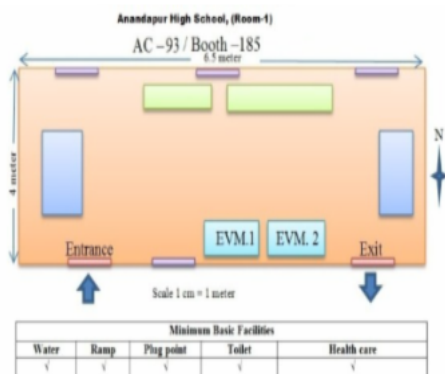

নির্বাচক নিবন্ধন আধিকারিকের স্বাক্ষর

Nazri Naksha

Downloaded by: [illegible]

Google Map View

Polling Station Building Front View

Polling Station Front View

Cad View

Key MAP View