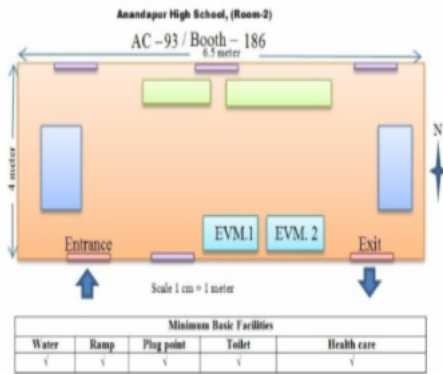

নির্বাচক নিবন্ধন আধিকারিকের স্বাক্ষর

Nazri Naksha

Google Map View

Polling Station Building Front View

Polling Station Front View

Cad View

Key MAP View

1 নাম : শংকরী অধিকারী স্বামীর নাম: কৃষ্ণ অধিকারী বাড়ির নং : n0064 বয়স : 61 লিঙ্গ : মহিলা	UVU2148781 ফটো উপলব্ধ	2 নাম : লক্ষী অধিকারী(দাস) স্বামীর নাম: সঞ্জয় অধিকারী বাড়ির নং : n0064 বয়স : 30 লিঙ্গ : মহিলা	UVU1705805 ফটো উপলব্ধ	3 নাম : সরজিত অধিকারী পিতার নাম: কৃষ্ণ অধিকারী বাড়ির নং : n0064 বয়স : 39 লিঙ্গ : পুরুষ	GQL3204955 ফটো উপলব্ধ
4 নাম : কিষণজিৎ অধিকারী পিতার নাম: কৃষ্ণ অধিকারী বাড়ির নং : n0064 বয়স : 38 লিঙ্গ : পুরুষ	GQL3324589 ফটো উপলব্ধ	5 নাম : সঞ্জয় অধিকারী পিতার নাম: কৃষ্ণ অধিকারী বাড়ির নং : n0064 বয়স : 41 লিঙ্গ : পুরুষ	GQL3433810 ফটো উপলব্ধ	6 নাম : রঞ্জনা আইচ রায় পিতার নাম: বিজয়েন্দু আইচ রায় বাড়ির নং : n0285 বয়স : 46 লিঙ্গ : মহিলা	GQL3177219 ফটো উপলব্ধ
7 নাম : পিন্টু কুণ্ডু পিতার নাম: গুরুপদ কুণ্ডু বাড়ির নং : n0010 বয়স : 51 লিঙ্গ : পুরুষ	UVU2288363 ফটো উপলব্ধ	8 নাম : খোকন কর্মকার পিতার নাম: জিতেন কর্মকার বাড়ির নং : এন0004 বয়স : 47 লিঙ্গ : পুরুষ	GQL1867316 ফটো উপলব্ধ	9 নাম : সোমা দাস স্বামীর নাম: মানস দাস বাড়ির নং : n0103 বয়স : 38 লিঙ্গ : মহিলা	YUP2592038 ফটো উপলব্ধ
10 নাম : পূর্ণিমা কর্মকার স্বামীর নাম: অমলেন্দু কর্মকার বাড়ির নং : n0004 বয়স : 50 লিঙ্গ : মহিলা	UVU2522597 ফটো উপলব্ধ	11 নাম : বিজয়া কর্মকার স্বামীর নাম: প্রদীপ কর্মকার বাড়ির নং : n0004 বয়স : 38 লিঙ্গ : মহিলা	WIK1109412 ফটো উপলব্ধ	12 নাম : অমলেন্দু কর্মকার পিতার নাম: জীতেন কর্মকার বাড়ির নং : n0004 বয়স : 56 লিঙ্গ : পুরুষ	WB/12/083/621449 ফটো উপলব্ধ
13 নাম : সুব্রত কর্মকার পিতার নাম: অমলেন্দু কর্মকার বাড়ির নং : n0004 বয়স : 36 লিঙ্গ : পুরুষ	UVU1285246 ফটো উপলব্ধ	14 নাম : দীলিপ কর্মকার পিতার নাম: হরিপদ কর্মকার বাড়ির নং : n0071 বয়স : 61 লিঙ্গ : পুরুষ	WB/12/083/621421 ফটো উপলব্ধ	15 নাম : স্বপ্না কর্মকার স্বামীর নাম: দীলিপ কর্মকার বাড়ির নং : n0071 বয়স : 55 লিঙ্গ : মহিলা	WB/12/083/621443 ফটো উপলব্ধ
16 নাম : প্রিয়াংকা কর্মকার পিতার নাম: দীলিপ কর্মকার বাড়ির নং : n0071 বয়স : 33 লিঙ্গ : মহিলা	UVU1464692 ফটো উপলব্ধ	17 নাম : শেফালিকা কর্মকার স্বামীর নাম: বিনোদ কর্মকার বাড়ির নং : n0103 বয়স : 61 লিঙ্গ : মহিলা	WB/12/083/621552 ফটো উপলব্ধ	18 নাম : কৌশিক কর্মকার পিতার নাম: বিনোদ কর্মকার বাড়ির নং : n0103 বয়স : 45 লিঙ্গ : পুরুষ	GQL1868371 ফটো উপলব্ধ
19 নাম : টুসি কর্মকার স্বামীর নাম: কৌশিক কর্মকার বাড়ির নং : n0126 বয়স : 42 লিঙ্গ : মহিলা	GQL3203437 ফটো উপলব্ধ	20 নাম : বিউটি কর্মকার পিতার নাম: দীলিপ কর্মকার বাড়ির নং : n0147 বয়স : 34 লিঙ্গ : মহিলা	UVU1464783 ফটো উপলব্ধ	21 নাম : মঞ্জুরা খাতুন পিতার নাম: জলিল হালদার বাড়ির নং : N0215 বয়স : 24 লিঙ্গ : মহিলা	UVU2352268 ফটো উপলব্ধ
22 নাম : তুহিনা খাতুন স্বামীর নাম: আব্বাস উদ্দিন মন্ডল বাড়ির নং : এন0210 বয়স : 30 লিঙ্গ : মহিলা	UHG2061133 ফটো উপলব্ধ	23 নাম : সালমা খাতুন পিতার নাম: আনোয়ার মন্ডল বাড়ির নং : এন0212 বয়স : 34 লিঙ্গ : মহিলা	UVU2423390 ফটো উপলব্ধ	24 নাম : আজহারউদ্দিন মন্ডল পিতার নাম: আনোয়ার মন্ডল বাড়ির নং : এন0212 বয়স : 26 লিঙ্গ : পুরুষ	UVU2088573 ফটো উপলব্ধ
25 নাম : অঞ্জলি খান স্বামীর নাম: অর্কেন্দু খান বাড়ির নং : n0043 বয়স : 60 লিঙ্গ : মহিলা	UVU2464832 ফটো উপলব্ধ	26 নাম : গীতা খান স্বামীর নাম: শুভেন্দু খান বাড়ির নং : n0043 বয়স : 69 লিঙ্গ : মহিলা	WB/12/083/621447 ফটো উপলব্ধ	27 নাম : অর্ঘ্য খাঁ পিতার নাম: অর্কেন্দু খাঁ বাড়ির নং : n0043 বয়স : 36 লিঙ্গ : পুরুষ	UVU1179308 ফটো উপলব্ধ
28 নাম : অয়ন খাঁ পিতার নাম: অর্কেন্দু খাঁ বাড়ির নং : n0043 বয়স : 28 লিঙ্গ : পুরুষ	UVU1895481 ফটো উপলব্ধ	29 নাম : জয়দেব গোস্বামী পিতার নাম: হারাধন গোস্বামী বাড়ির নং : n0253 বয়স : 35 লিঙ্গ : পুরুষ	UVU1285147 ফটো উপলব্ধ	30 নাম : সুমিত্রা গোস্বামী স্বামীর নাম: বসুদেব গোস্বামী বাড়ির নং : নং 177 বয়স : 25 লিঙ্গ : মহিলা	UVU2423796 ফটো উপলব্ধ