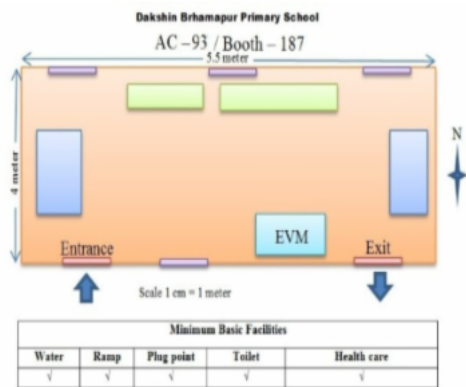

নির্বাচক নিবন্ধন আধিকারিকের স্বাক্ষর

Nazri Naksha

Google Map View

Polling Station Building Front View

Polling Station Front View

Cad View

Key MAP View

1 নাম : সুন্দরী খাতুন স্বামীর নাম: আসাদুল্লাই মন্ডল বাড়ির নং : নো 0190 বয়স : 52 লিঙ্গ : মহিলা	GQL1943588 ফটো উপলব্ধ	2 নাম : দীপু হেমব্রম পিতার নাম: বাবলু হেমব্রম বাড়ির নং : 54 বয়স : 22 লিঙ্গ : পুরুষ	UVU2467793 ফটো উপলব্ধ	3 নাম : শিবু মুর্মু পিতার নাম: রাম মুর্মু বাড়ির নং : 25 বয়স : 23 লিঙ্গ : পুরুষ	UVU2468072 ফটো উপলব্ধ
4 নাম : সাদ্দাম হোসেন হক মায়ের নাম: সুন্দরী খাতুন বাড়ির নং : এন0190 বয়স : 24 লিঙ্গ : পুরুষ	UVU2540128 ফটো উপলব্ধ	5 নাম : সাকিলা বিবি (খাতুন) স্বামীর নাম: মহাবুল মন্ডল বাড়ির নং : n0067 বয়স : 39 লিঙ্গ : মহিলা	UVU1285212 ফটো উপলব্ধ	6 নাম : আজাহার উদ্দিন মন্ডল পিতার নাম: মজিতালাী মন্ডল বাড়ির নং : n0045 বয়স : 35 লিঙ্গ : পুরুষ	UVU1285709 ফটো উপলব্ধ
7 নাম : অনুতাজ খাতুন (বিবি) স্বামীর নাম: জিয়ারুল মণ্ডল বাড়ির নং : n0045 বয়স : 37 লিঙ্গ : মহিলা	UVU1285634 ফটো উপলব্ধ	8 নাম : ওয়ালিমুল মন্ডল স্বামীর নাম: মাজেত আলী মন্ডল বাড়ির নং : n0045 বয়স : 43 লিঙ্গ : মহিলা	GQL3519345 ফটো উপলব্ধ	9 নাম : জিয়ারুল মন্ডল পিতার নাম: মজিদ আলি মন্ডল বাড়ির নং : n0045 বয়স : 43 লিঙ্গ : পুরুষ	GQL3324498 ফটো উপলব্ধ
10 নাম : অখিল মন্ডল পিতার নাম: মজিত মন্ডল বাড়ির নং : n0045 বয়স : 42 লিঙ্গ : পুরুষ	GQL2882942 ফটো উপলব্ধ	11 নাম : ইলিয়াস মন্ডল পিতার নাম: মজিত মন্ডল বাড়ির নং : n0045 বয়স : 42 লিঙ্গ : পুরুষ	GQL2882934 ফটো উপলব্ধ	12 নাম : জাহানারা বিবি মণ্ডল স্বামীর নাম: আজিত আলি মণ্ডল বাড়ির নং : n0045 বয়স : 43 লিঙ্গ : মহিলা	GQL3519311 ফটো উপলব্ধ
13 নাম : জাহানারা বিবি মন্ডল স্বামীর নাম: মজিত আলি মন্ডল বাড়ির নং : n0045 বয়স : 59 লিঙ্গ : মহিলা	UVU2504645 ফটো উপলব্ধ	14 নাম : সাবুল মন্ডল পিতার নাম: হোসেন আলী মন্ডল বাড়ির নং : n0045 বয়স : 51 লিঙ্গ : পুরুষ	UVU2185585 ফটো উপলব্ধ	15 নাম : রহিমা বিবি স্বামীর নাম: আমজেত আলী মণ্ডল বাড়ির নং : n0045 বয়স : 37 লিঙ্গ : মহিলা	UVU1285675 ফটো উপলব্ধ
16 নাম : আমজেত আলী মণ্ডল পিতার নাম: মজিতালাী মণ্ডল বাড়ির নং : n0045 বয়স : 40 লিঙ্গ : পুরুষ	GQL3519394 ফটো উপলব্ধ	17 নাম : মজিত আলি মন্ডল পিতার নাম: হোসেন মণ্ডল বাড়ির নং : n0045 বয়স : 65 লিঙ্গ : পুরুষ	UVU2625663 ফটো উপলব্ধ	18 নাম : তাজমিরা খাতুন স্বামীর নাম: অখিল মন্ডল বাড়ির নং : এন045 বয়স : 36 লিঙ্গ : মহিলা	UVU2509446 ফটো উপলব্ধ
19 নাম : মাজেত আলী মন্ডল পিতার নাম: হোসেন আলী মন্ডল বাড়ির নং : n0045 বয়স : 60 লিঙ্গ : পুরুষ	UVU2189819 ফটো উপলব্ধ	20 নাম : হোসেন আলী মন্ডল পিতার নাম: পাঞ্জাব আলী মন্ডল বাড়ির নং : n0045 বয়স : 85 লিঙ্গ : পুরুষ	UVU2252443 ফটো উপলব্ধ	21 নাম : মসিয়ার মন্ডল পিতার নাম: ইলিয়াস মন্ডল বাড়ির নং : এন0045 বয়স : 21 লিঙ্গ : পুরুষ	UVU2538817 ফটো উপলব্ধ
22 নাম : প্রিয়ঙ্কা কায়পুত্র স্বামীর নাম: অজয় কায়পুত্র বাড়ির নং : এন0011 বয়স : 22 লিঙ্গ : মহিলা	UVU2547149 ফটো উপলব্ধ	23 নাম : টম্পা কাইপুত্র স্বামীর নাম: পিন্টু কাইপুত্র বাড়ির নং : এন0020 বয়স : 28 লিঙ্গ : মহিলা	UVU2425148 ফটো উপলব্ধ	24 নাম : অজয় কায়পুত্র পিতার নাম: গোপাল কায়পুত্র বাড়ির নং : n0011 বয়স : 29 লিঙ্গ : পুরুষ	UVU1811066 ফটো উপলব্ধ
25 নাম : বিজয় কায়পুত্র পিতার নাম: গোপাল কায়পুত্র বাড়ির নং : n0011 বয়স : 26 লিঙ্গ : পুরুষ	UVU2043495 ফটো উপলব্ধ	26 নাম : উর্মিলা কায়পুত্র পিতার নাম: অভিমুখ্য কায়পুত্র বাড়ির নং : n0011 বয়স : 71 লিঙ্গ : মহিলা	GQL3203577 ফটো উপলব্ধ	27 নাম : সুনীল কায়পুত্র পিতার নাম: কালিপদ কায়পুত্র বাড়ির নং : n0020 বয়স : 66 লিঙ্গ : পুরুষ	UVU2131795 ফটো উপলব্ধ
28 নাম : কুম্ভা কায়পুত্র স্বামীর নাম: সুনীল কায়পুত্র বাড়ির নং : n0020 বয়স : 59 লিঙ্গ : মহিলা	UVU2131811 ফটো উপলব্ধ	29 নাম : পিন্টু কায়পুত্র পিতার নাম: সুনীল কায়পুত্র বাড়ির নং : n0020 বয়স : 35 লিঙ্গ : পুরুষ	UVU1465228 ফটো উপলব্ধ	30 নাম : অজমীরা খাতুন স্বামীর নাম: আমিন মন্ডল বাড়ির নং : নো 0063 বয়স : 25 লিঙ্গ : মহিলা	UVU2088219 ফটো উপলব্ধ