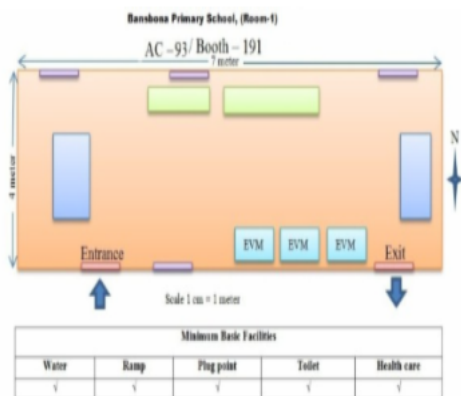

নির্বাচক নিবন্ধন আধিকারিকের স্বাক্ষর

Nazri Naksha

Google Map View

Bansbona Primary School, (Room-1)
AC_93 / Booth No. - 191

Polling Station Building Front View

Polling Station Front View

Cad View

Key MAP View