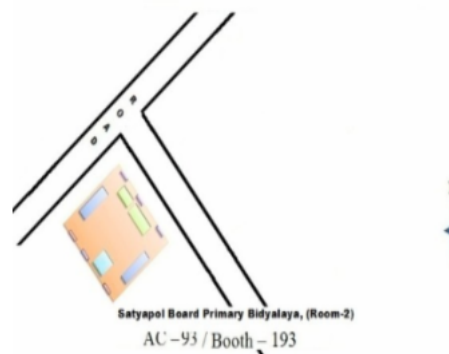

Key MAP View