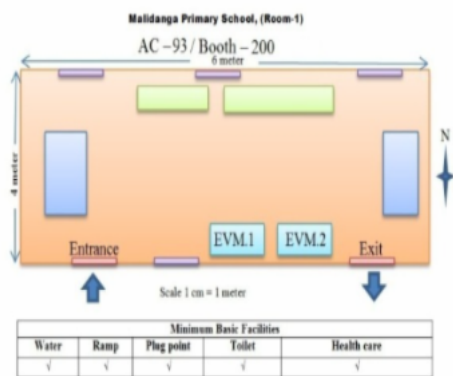

Cad View

Key MAP View