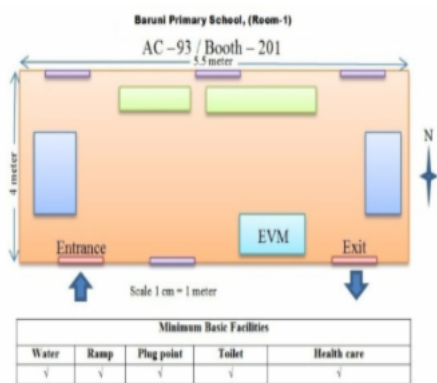

নির্বাচক নিবন্ধন আধিকারিকের স্বাক্ষর

Nazri Naksha

Downloaded by: [illegible]

Google Map View

Polling Station Building Front View

Polling Station Front View

Cad View

Key MAP View