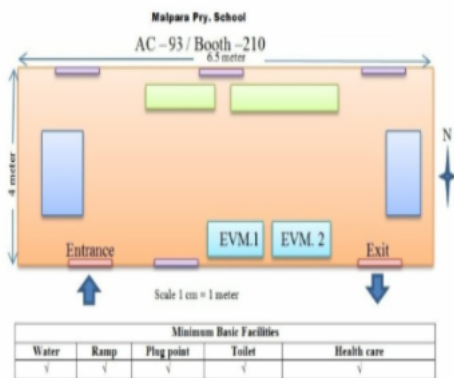

নির্বাচক নিবন্ধন আধিকারিকের স্বাক্ষর

Nazri Naksha

Google Map View

Polling Station Building Front View

Polling Station Front View

Cad View

Key MAP View

1 নাম : মিতা গোলদার স্বামীর নাম: বিশ্বজিৎ গোলদার বাড়ির নং : n0084 বয়স : 29 লিঙ্গ : মহিলা	UVU1903533 ফটো উপলব্ধ	2 নাম : সৌরভ গোলদার পিতার নাম: আনন্দ গোলদার বাড়ির নং : n0083 বয়স : 28 লিঙ্গ : পুরুষ	UVU1903632 ফটো উপলব্ধ	3 নাম : সুপর্ণা গোলদার স্বামীর নাম: চন্দন গোলদার বাড়ির নং : n0089 বয়স : 31 লিঙ্গ : মহিলা	IY1388438 ফটো উপলব্ধ
4 নাম : চন্দনা গোলদার স্বামীর নাম: সৌরভ গোলদার বাড়ির নং : n0083 বয়স : 29 লিঙ্গ : মহিলা	UVU2029734 ফটো উপলব্ধ	5 নাম : আশুতোষ গোলদার পিতার নাম: ফকিরচাঁদ গোলদার বাড়ির নং : n0083 বয়স : 76 লিঙ্গ : পুরুষ	WB/12/083/675531 ফটো উপলব্ধ	6 নাম : দেবলা গোলদার স্বামীর নাম: আশুতোষ গোলদার বাড়ির নং : n0083 বয়স : 71 লিঙ্গ : মহিলা	WB/12/083/675639 ফটো উপলব্ধ
7 নাম : অনন্ত গোলদার পিতার নাম: আশুতোষ গোলদার বাড়ির নং : n0083 বয়স : 42 লিঙ্গ : পুরুষ	GQL2958353 ফটো উপলব্ধ	8 নাম : পারুল গোলদার স্বামীর নাম: অনন্ত গোলদার বাড়ির নং : n0083 বয়স : 37 লিঙ্গ : মহিলা	UVU1294909 ফটো উপলব্ধ	9 নাম : সুনীল গোলদার পিতার নাম: ফকিরচাঁদ গোলদার বাড়ির নং : n0083 বয়স : 64 লিঙ্গ : পুরুষ	WB/12/083/675740 ফটো উপলব্ধ
10 নাম : মিনতী গোলদার স্বামীর নাম: সুনীল গোলদার বাড়ির নং : n0083 বয়স : 59 লিঙ্গ : মহিলা	WB/12/083/675741 ফটো উপলব্ধ	11 নাম : চিত্তামনি গোলদার পিতার নাম: ফকিরচাঁদ গোলদার বাড়ির নং : n0083 বয়স : 61 লিঙ্গ : পুরুষ	WB/12/083/675506 ফটো উপলব্ধ	12 নাম : কম্পনা গোলদার স্বামীর নাম: চিত্তামনি গোলদার বাড়ির নং : n0083 বয়স : 57 লিঙ্গ : মহিলা	WB/12/083/675443 ফটো উপলব্ধ
13 নাম : প্রভাষ গোলদার পিতার নাম: চিত্তামনি গোলদার বাড়ির নং : n0083 বয়স : 30 লিঙ্গ : পুরুষ	UVU1716984 ফটো উপলব্ধ	14 নাম : প্রমীলা গোলদার স্বামীর নাম: বাসুদেব গোলদার বাড়ির নং : n0083 বয়স : 76 লিঙ্গ : মহিলা	UVU2588705 ফটো উপলব্ধ	15 নাম : আনন্দ গোলদার পিতার নাম: বাসুদেব গোলদার বাড়ির নং : n0083 বয়স : 56 লিঙ্গ : পুরুষ	WB/12/083/675080 ফটো উপলব্ধ
16 নাম : গদাধর গোলদার পিতার নাম: বাসুদেব গোলদার বাড়ির নং : n0083 বয়স : 47 লিঙ্গ : পুরুষ	GQL1802198 ফটো উপলব্ধ	17 নাম : রাখী গোলদার স্বামীর নাম: গদাধর গোলদার বাড়ির নং : n0083 বয়স : 35 লিঙ্গ : মহিলা	UVU1295039 ফটো উপলব্ধ	18 নাম : সন্ধ্যা গোলদার স্বামীর নাম: সদানন্দ গোলদার বাড়ির নং : n0083 বয়স : 46 লিঙ্গ : মহিলা	GQL3527439 ফটো উপলব্ধ
19 নাম : শুভেন্দু গোলদার পিতার নাম: সুনীল গোলদার বাড়ির নং : n0083 বয়স : 36 লিঙ্গ : পুরুষ	UVU1295070 ফটো উপলব্ধ	20 নাম : সন্ধ্যা গোলদার স্বামীর নাম: জয়দেব গোলদার বাড়ির নং : n0084 বয়স : 69 লিঙ্গ : মহিলা	WB/12/083/675442 ফটো উপলব্ধ	21 নাম : শ্রেয়ানন্দ গোলদার পিতার নাম: জয়দেব গোলদার বাড়ির নং : n0084 বয়স : 50 লিঙ্গ : পুরুষ	WB/12/083/675372 ফটো উপলব্ধ
22 নাম : শ্রীবাস গোলদার পিতার নাম: জয়দেব গোলদার বাড়ির নং : n0084 বয়স : 45 লিঙ্গ : পুরুষ	GQL2958338 ফটো উপলব্ধ	23 নাম : জবা গোলদার স্বামীর নাম: শ্রীবাস গোলদার বাড়ির নং : n0084 বয়স : 40 লিঙ্গ : মহিলা	GQL3527314 ফটো উপলব্ধ	24 নাম : হরিদাসী গোলদার স্বামীর নাম: শুকদেব গোলদার বাড়ির নং : n0084 বয়স : 56 লিঙ্গ : মহিলা	WB/12/083/675441 ফটো উপলব্ধ
25 নাম : রনজিৎ গোলদার পিতার নাম: শুকদেব গোলদার বাড়ির নং : n0084 বয়স : 41 লিঙ্গ : পুরুষ	UVU1295104 ফটো উপলব্ধ	26 নাম : সুমা গোলদার স্বামীর নাম: রনজিৎ গোলদার বাড়ির নং : n0084 বয়স : 37 লিঙ্গ : মহিলা	UVU1716851 ফটো উপলব্ধ	27 নাম : বিশ্বজিৎ গোলদার পিতার নাম: শুকদেব গোলদার বাড়ির নং : n0084 বয়স : 37 লিঙ্গ : পুরুষ	UVU0951335 ফটো উপলব্ধ
28 নাম : কৃষ্ণপদ গোলদার পিতার নাম: অমূল্য গোলদার বাড়ির নং : n0084 বয়স : 58 লিঙ্গ : পুরুষ	WB/12/083/675458 ফটো উপলব্ধ	29 নাম : চিরঞ্জিত গোলদার পিতার নাম: কৃষ্ণপদ গোলদার বাড়ির নং : n0084 বয়স : 35 লিঙ্গ : পুরুষ	UVU1295138 ফটো উপলব্ধ	30 নাম : কুমারেশ গোলদার পিতার নাম: কৃষ্ণপদ গোলদার বাড়ির নং : n0084 বয়স : 32 লিঙ্গ : পুরুষ	UVU1597467 ফটো উপলব্ধ