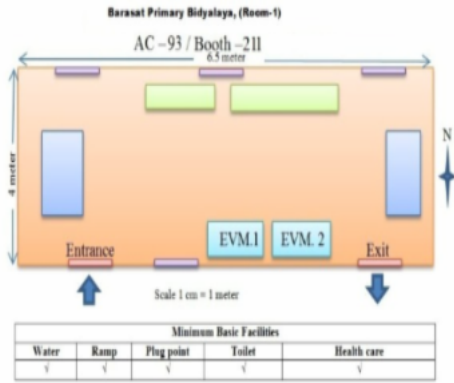

নির্বাচক নিবন্ধন আধিকারিকের স্বাক্ষর

Nazri Naksha

Google Map View

Polling Station Building Front View

Polling Station Front View

Cad View

Key MAP View

1 নাম : কল্যাণী বিবি স্বামীর নাম: রফিকুল মণ্ডল বাড়ির নং : n0090 বয়স : 45 লিঙ্গ : মহিলা	GQL3618568 ফটো উপলব্ধ	2 নাম : পারভিন বিবি মন্ডল স্বামীর নাম: সহিফুল মন্ডল বাড়ির নং : n0090 বয়স : 45 লিঙ্গ : মহিলা	GQL3219375 ফটো উপলব্ধ	3 নাম : এত্রাফিল মণ্ডল পিতার নাম: ইব্রাহিম মণ্ডল বাড়ির নং : n0090 বয়স : 49 লিঙ্গ : পুরুষ	WB/12/083/678076 ফটো উপলব্ধ
4 নাম : ফয়জুল মন্ডল পিতার নাম: ইব্রাহিম মন্ডল বাড়ির নং : n0090 বয়স : 45 লিঙ্গ : পুরুষ	GQL1798966 ফটো উপলব্ধ	5 নাম : রফিকুল মন্ডল পিতার নাম: ইব্রাহিম মন্ডল বাড়ির নং : n0090 বয়স : 49 লিঙ্গ : পুরুষ	GQL3219367 ফটো উপলব্ধ	6 নাম : আসমানা বিবি স্বামীর নাম: মহিদুল মিয়া বাড়ির নং : n0072 বয়স : 42 লিঙ্গ : মহিলা	GQL3527793 ফটো উপলব্ধ
7 নাম : শহর জান বিবি স্বামীর নাম: সহিদুল মিয়া বাড়ির নং : n0072 বয়স : 41 লিঙ্গ : মহিলা	GQL3527645 ফটো উপলব্ধ	8 নাম : সহিদুল মিয়া পিতার নাম: লুৎফর মিয়া বাড়ির নং : n0072 বয়স : 46 লিঙ্গ : পুরুষ	GQL1799444 ফটো উপলব্ধ	9 নাম : সালেহা বিবি স্বামীর নাম: লুৎফর মিয়া বাড়ির নং : n0072 বয়স : 59 লিঙ্গ : মহিলা	WB/12/083/678437 ফটো উপলব্ধ
10 নাম : আসরাফ মিয়া পিতার নাম: ওহাব মিয়া বাড়ির নং : n0067 বয়স : 40 লিঙ্গ : পুরুষ	GQL3332046 ফটো উপলব্ধ	11 নাম : তাজমীরা বিবি স্বামীর নাম: খায়ের মিয়া বাড়ির নং : n0067 বয়স : 58 লিঙ্গ : মহিলা	WB/12/083/678247 ফটো উপলব্ধ	12 নাম : খায়ের মিয়া পিতার নাম: অজেল মিয়া বাড়ির নং : n0067 বয়স : 61 লিঙ্গ : পুরুষ	WB/12/083/678176 ফটো উপলব্ধ
13 নাম : হেনা বিবি স্বামীর নাম: ওহাব মিয়া বাড়ির নং : n0067 বয়স : 59 লিঙ্গ : মহিলা	WB/12/083/678402 ফটো উপলব্ধ	14 নাম : ওহাব মিয়া পিতার নাম: অজেল মিয়া বাড়ির নং : n0067 বয়স : 65 লিঙ্গ : পুরুষ	WB/12/083/678411 ফটো উপলব্ধ	15 নাম : সেলিয়া বিবি স্বামীর নাম: কিসমত মিয়া বাড়ির নং : n0066 বয়স : 49 লিঙ্গ : মহিলা	UVU0955708 ফটো উপলব্ধ
16 নাম : সাহাবুদ্দিন মিয়া পিতার নাম: লতিব মিয়া বাড়ির নং : n0066 বয়স : 33 লিঙ্গ : পুরুষ	UVU1598077 ফটো উপলব্ধ	17 নাম : রোমেচা বিবি স্বামীর নাম: লতিব মিয়া বাড়ির নং : n0066 বয়স : 71 লিঙ্গ : মহিলা	WB/12/083/678370 ফটো উপলব্ধ	18 নাম : আনোয়ার হোসেন পিতার নাম: মজিত মিয়া বাড়ির নং : n0047 বয়স : 47 লিঙ্গ : পুরুষ	GQL1798487 ফটো উপলব্ধ
19 নাম : মোহারা বিবি স্বামীর নাম: মজিদ মিয়া বাড়ির নং : n0047 বয়স : 73 লিঙ্গ : মহিলা	GQL1798560 ফটো উপলব্ধ	20 নাম : মর্জিনা বিবি স্বামীর নাম: বাকীবুল্লা মিয়া বাড়ির নং : n0042 বয়স : 37 লিঙ্গ : মহিলা	HCL3729621 ফটো উপলব্ধ	21 নাম : বাকিবুল্লা মিয়া পিতার নাম: জয়নাল মিয়া বাড়ির নং : n0042 বয়স : 49 লিঙ্গ : পুরুষ	UVU2174878 ফটো উপলব্ধ
22 নাম : তাহারিমা বিবি মিয়া স্বামীর নাম: মোসারেফ মিয়া বাড়ির নং : n0060 বয়স : 41 লিঙ্গ : মহিলা	GQL3219490 ফটো উপলব্ধ	23 নাম : মোশারেফ মিয়া পিতার নাম: হাতেম মিয়া বাড়ির নং : n0060 বয়স : 57 লিঙ্গ : পুরুষ	GQL3219482 ফটো উপলব্ধ	24 নাম : তনুজা বিবি স্বামীর নাম: হায়দার মিয়া বাড়ির নং : n0060 বয়স : 42 লিঙ্গ : মহিলা	GQL3618584 ফটো উপলব্ধ
25 নাম : হায়দার মিয়া পিতার নাম: হাতেম মিয়া বাড়ির নং : n0060 বয়স : 61 লিঙ্গ : পুরুষ	WB/12/083/678597 ফটো উপলব্ধ	26 নাম : আমেনা বিবি স্বামীর নাম: হাতেম মিয়া বাড়ির নং : n0060 বয়স : 81 লিঙ্গ : মহিলা	WB/12/083/678070 ফটো উপলব্ধ	27 নাম : কারিমুল্লা মিয়া পিতার নাম: কেতাবুল মিয়া বাড়ির নং : n0059 বয়স : 29 লিঙ্গ : পুরুষ	UVU1817360 ফটো উপলব্ধ
28 নাম : আমেনা বিবি স্বামীর নাম: কেতাবুল মিয়া বাড়ির নং : n0059 বয়স : 53 লিঙ্গ : মহিলা	WB/19/089/255311 ফটো উপলব্ধ	29 নাম : কেতাবুল মিয়া পিতার নাম: দীনালী মিয়া বাড়ির নং : n0059 বয়স : 52 লিঙ্গ : পুরুষ	WB/12/083/678781 ফটো উপলব্ধ	30 নাম : আজমীর মিয়া পিতার নাম: ফকির মিয়া বাড়ির নং : n0059 বয়স : 38 লিঙ্গ : পুরুষ	UVU0957241 ফটো উপলব্ধ